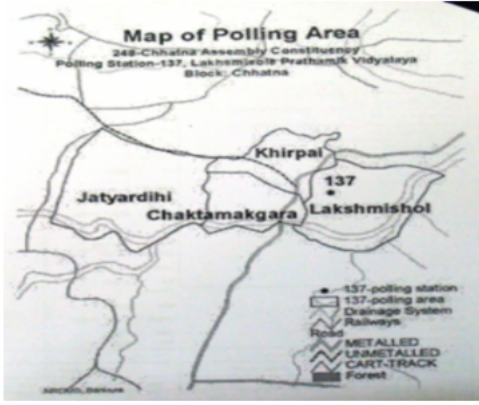

Nazri Naksha