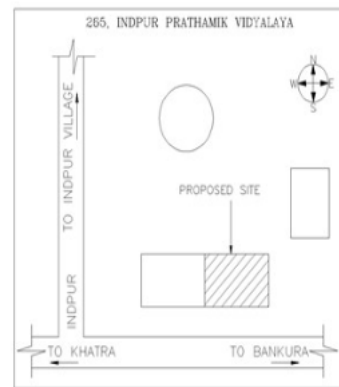

নির্বাচক নিবন্ধন আধিকারিকের স্বাক্ষর

Nazri Naksha

Google Map View

Polling Station Building Front View

Polling Station Front View

Cad View

Key MAP View

বিধানসভা নির্বাচনক্ষেত্রের নং, নাম : 248-ছাতনা
ভাগ নং, নাম : 1-লক্ষীশোল, পোঃ-বৈদ্যলক্ষীশোল