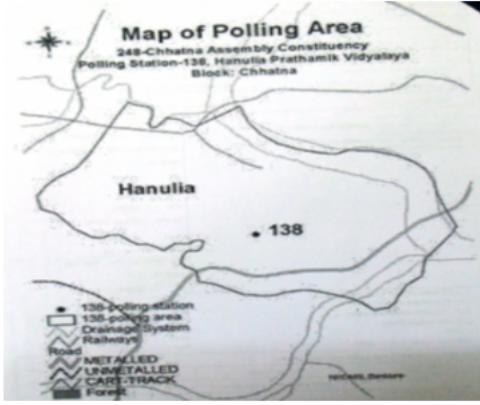

Nazri Naksha