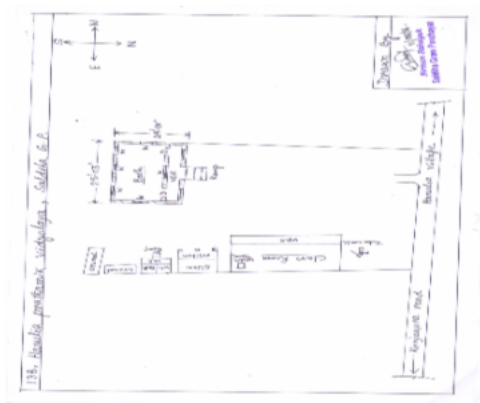

নির্বাচক নিবন্ধন আধিকারিকের স্বাক্ষর

Nazri Naksha

Google Map View

Polling Station Building Front View

Polling Station Front View

Cad View

Key MAP View

বিধানসভা নির্বাচনক্ষেত্রের নং, নাম : 248-ছাতনা
ভাগ নং, নাম : 1-ছাতনা(আংশিক), পোঃ-বৈদ্যলক্ষীশোল