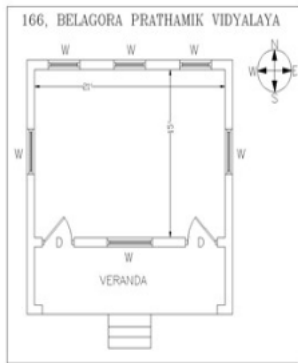

নির্বাচক নিবন্ধন আধিকারিকের স্বাক্ষর

Nazri Naksha

Google Map View

Polling Station Building Front View

Polling Station Front View

Cad View

Key MAP View

বিধানসভা নির্বাচনক্ষেত্রের নং, নাম : 248-ছাতনা  
ভাগ নং, নাম : 1-বাঁদরডিহা, পোঃ-মন্ডল কেশরা