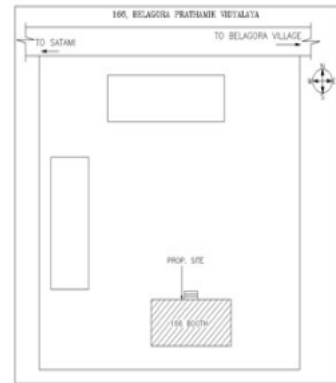

নির্বাচক নিবন্ধন আধিকারিকের স্বাক্ষর

Nazri Naksha

Google Map View

Polling Station Building Front View

Polling Station Front View

Cad View

Key MAP View

বিধানসভা নির্বাচনক্ষেত্রের নং, নাম : 248-ছাতনা  
ভাগ নং, নাম : 1-বাঁদরডিহা, পোঃ-মন্ডল কেশরা