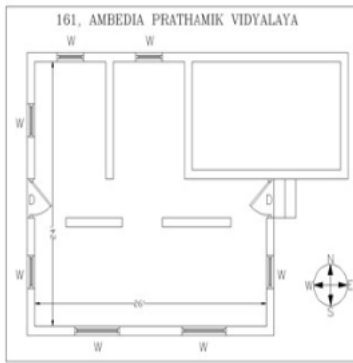

নির্বাচক নিবন্ধন আধিকারিকের স্বাক্ষর

Nazri Naksha

Google Map View

Polling Station Building Front View

Polling Station Front View

Cad View

Key MAP View

বিধানসভা নির্বাচনক্ষেত্রের নং, নাম : 248-ছাতনা
ভাগ নং, নাম : 1-বনগ্রাম, পোঃ-মন্ডল কেশরা