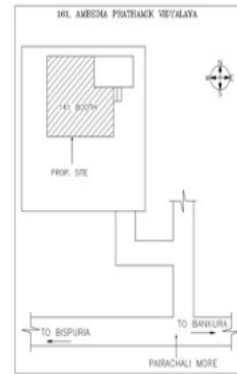

নির্বাচক নিবন্ধন আধিকারিকের স্বাক্ষর

Nazri Naksha

Google Map View

Polling Station Building Front View

Polling Station Front View

Cad View

Key MAP View

বিধানসভা নির্বাচনক্ষেত্রের নং, নাম : 248-ছাতনা
ভাগ নং, নাম : 1-বনগ্রাম, পোঃ-মন্ডল কেশরা