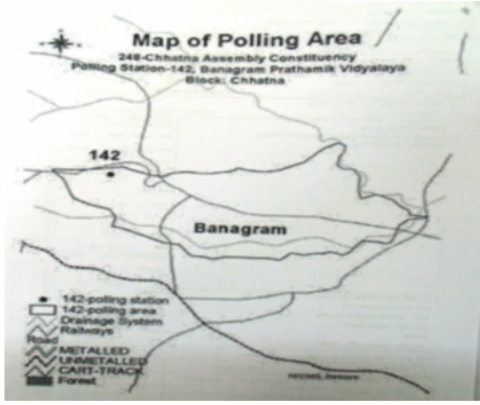

Nazri Naksha