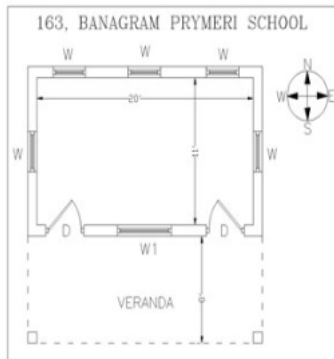

নির্বাচক নিবন্ধন আধিকারিকের স্বাক্ষর

Nazri Naksha

Google Map View

Polling Station Building Front View

Polling Station Front View

Cad View

Key MAP View

বিধানসভা নির্বাচনক্ষেত্রের নং, নাম : 248-ছাতনা
ভাগ নং, নাম : 1-বালিগুমা, পোঃ-চ্যামটাগড়া