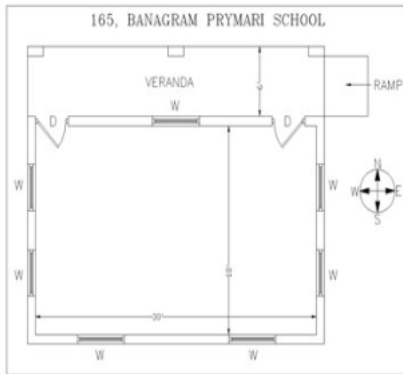

নির্বাচক নিবন্ধন আধিকারিকের স্বাক্ষর

Nazri Naksha

Google Map View

Polling Station Building Front View

Polling Station Front View

Cad View

Key MAP View

1	IAP1457746	নাম : শিল্পী মুখার্জী স্বামীর নাম: সুশীল কুমার মুখার্জী বাড়ির নং : n0109 বয়স : 54 লিঙ্গ : মহিলা	ফটো উপলব্ধ	2	IAP1457555	নাম : সৌম্যদীপ মুখার্জী পিতার নাম: সুশীল কুমার মুখার্জী বাড়ির নং : n0109 বয়স : 31 লিঙ্গ : পুরুষ	ফটো উপলব্ধ	3	RNG2302362	নাম : ০০০০ ০০০০ ০০০০ পিতার নাম: বগলাপ্রসাদ মুখার্জী বাড়ির নং : n0109 বয়স : 67 লিঙ্গ : পুরুষ	ফটো উপলব্ধ
4	RNG1655992	নাম : শুলপানি মুখার্জী পিতার নাম: সত্যরঞ্জন মুখার্জী বাড়ির নং : n0109 বয়স : 31 লিঙ্গ : পুরুষ	ফটো উপলব্ধ	5	WB/35/248/507084	নাম : তাপসী মুখার্জী স্বামীর নাম: সত্যরঞ্জন মুখার্জী বাড়ির নং : n0109 বয়স : 54 লিঙ্গ : মহিলা	ফটো উপলব্ধ	6	RNG1828391	নাম : অনন্ত মুখার্জী পিতার নাম: সত্যরঞ্জন মুখার্জী বাড়ির নং : n0109 বয়স : 29 লিঙ্গ : পুরুষ	ফটো উপলব্ধ
7	RNG2154516	নাম : শুভশ্রী মুখার্জী পিতার নাম: সুশীল কুমার মুখার্জী বাড়ির নং : n0042 বয়স : 25 লিঙ্গ : মহিলা	ফটো উপলব্ধ	8	RNG2154482	নাম : অর্চনা রায় স্বামীর নাম: বিকাশ রায় বাড়ির নং : n0055 বয়স : 30 লিঙ্গ : মহিলা	ফটো উপলব্ধ	9	FRY2614089	নাম : বিকাশ রায় পিতার নাম: রামশরন রায় বাড়ির নং : n0055 বয়স : 39 লিঙ্গ : পুরুষ	ফটো উপলব্ধ
10	RNG2085876	নাম : বাদলি রায় স্বামীর নাম: রামশরন রায় বাড়ির নং : n0055 বয়স : 67 লিঙ্গ : মহিলা	ফটো উপলব্ধ	11	WB/35/248/549498	নাম : জয়শ্রী কর স্বামীর নাম: কার্তিক কর বাড়ির নং : n0065 বয়স : 49 লিঙ্গ : মহিলা	ফটো উপলব্ধ	12	RNG0609487	নাম : কার্তিক কর পিতার নাম: শংকর চন্দ্র কর বাড়ির নং : n0055 বয়স : 52 লিঙ্গ : পুরুষ	ফটো উপলব্ধ
13	WB/35/248/507183	নাম : যমুনাবালা কর স্বামীর নাম: শংকরচন্দ্র কর বাড়ির নং : n0055 বয়স : 71 লিঙ্গ : মহিলা	ফটো উপলব্ধ	14	RNG1915016	নাম : শিল্পা কর পিতার নাম: কার্তিক কর বাড়ির নং : n0055 বয়স : 27 লিঙ্গ : মহিলা	ফটো উপলব্ধ	15	RNG1288034	নাম : সুনীল কর পিতার নাম: দ্বিজপদ কর বাড়ির নং : n0064 বয়স : 61 লিঙ্গ : পুরুষ	ফটো উপলব্ধ
16	RNG1288570	নাম : রীতা কর স্বামীর নাম: সুনীল কর বাড়ির নং : n0064 বয়স : 56 লিঙ্গ : মহিলা	ফটো উপলব্ধ	17	RNG2216414	নাম : সচীন কর পিতার নাম: কার্তিক কর বাড়ির নং : এন0055 বয়স : 24 লিঙ্গ : পুরুষ	ফটো উপলব্ধ	18	RNG2305308	নাম : নিতু কর পিতার নাম: সুনীল কর বাড়ির নং : এন0064 বয়স : 22 লিঙ্গ : মহিলা	ফটো উপলব্ধ
19	RNG2419562	নাম : সরোজ কর পিতার নাম: দ্বিজপদ কর বাড়ির নং : n0064 বয়স : 49 লিঙ্গ : পুরুষ	ফটো উপলব্ধ	20	FRY2614105	নাম : পিন্টু রায় পিতার নাম: রামশরন রায় বাড়ির নং : n0055 বয়স : 38 লিঙ্গ : পুরুষ	ফটো উপলব্ধ	21	RNG2419612	নাম : অনন্ত গরাই পিতার নাম: নীলু গরাই বাড়ির নং : n0072 বয়স : 63 লিঙ্গ : পুরুষ	ফটো উপলব্ধ
22	RNG2419661	নাম : তিলকা গোরাই স্বামীর নাম: অনন্ত গরাই বাড়ির নং : n0072 বয়স : 53 লিঙ্গ : মহিলা	ফটো উপলব্ধ	23	RNG2217081	নাম : বিজয় গরাই পিতার নাম: অনন্ত গরাই বাড়ির নং : এন0072 বয়স : 26 লিঙ্গ : পুরুষ	ফটো উপলব্ধ	24	WB/35/248/507382	নাম : শ্যামাপদ গরাই পিতার নাম: নীলু গরাই বাড়ির নং : n0072 বয়স : 61 লিঙ্গ : পুরুষ	ফটো উপলব্ধ
25	WB/35/248/507390	নাম : প্রতিমা গরাই স্বামীর নাম: শ্যামাপদ গরাই বাড়ির নং : n0072 বয়স : 56 লিঙ্গ : মহিলা	ফটো উপলব্ধ	26	RNG1287820	নাম : বিষ্ণু গরাই পিতার নাম: শ্যামাপদ গরাই বাড়ির নং : n0072 বয়স : 35 লিঙ্গ : পুরুষ	ফটো উপলব্ধ	27	RNG1755842	নাম : সুশান্ত গরাই পিতার নাম: শ্যামাপদ গরাই বাড়ির নং : n0072 বয়স : 32 লিঙ্গ : পুরুষ	ফটো উপলব্ধ
28	RNG1755826	নাম : জয়দেব গরাই পিতার নাম: অনন্ত গরাই বাড়ির নং : n0072 বয়স : 29 লিঙ্গ : পুরুষ	ফটো উপলব্ধ	29	WB/35/248/507383	নাম : সুমিত্রা গরাই পিতার নাম: নীলু গরাই বাড়ির নং : n0072 বয়স : 51 লিঙ্গ : মহিলা	ফটো উপলব্ধ	30	RNG1914944	নাম : প্রশান্ত গরাই পিতার নাম: শ্যামাপদ গরাই বাড়ির নং : n0072 বয়স : 27 লিঙ্গ : পুরুষ	ফটো উপলব্ধ