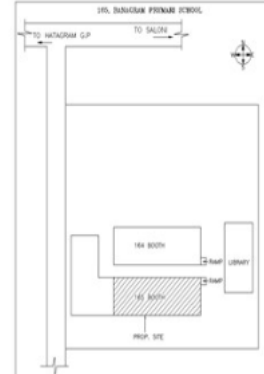

Key MAP View