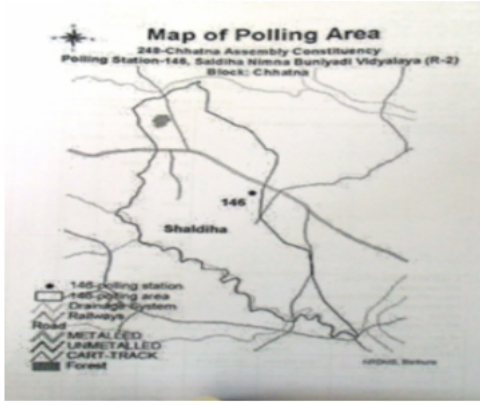

Nazri Naksha