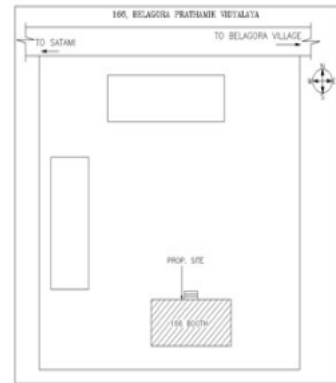

নির্বাচক নিবন্ধন আধিকারিকের স্বাক্ষর

Nazri Naksha

Google Map View

Polling Station Building Front View

Polling Station Front View

Cad View

Key MAP View

বিধানসভা নির্বাচনক্ষেত্রের নং, নাম : 248-ছাতনা  
ভাগ নং, নাম : 1-ভাগুরবেড়, পোঃ-শালডিহা পিঠাবাদ