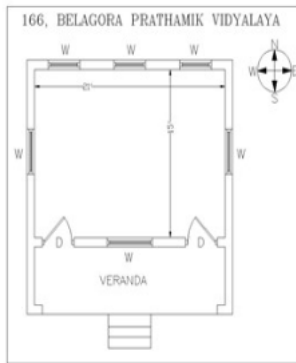

নির্বাচক নিবন্ধন আধিকারিকের স্বাক্ষর

Nazri Naksha

Google Map View

Polling Station Building Front View

Polling Station Front View

Cad View

Key MAP View

বিধানসভা নির্বাচনক্ষেত্রের নং, নাম : 248-ছাতনা  
ভাগ নং, নাম : 1-ভাগুরবেড়, পোঃ-শালডিহা পিঠাবাদ