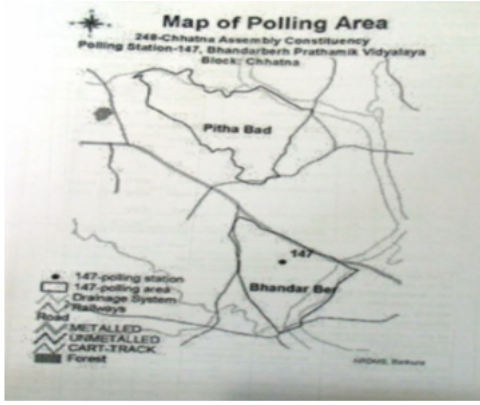

Nazri Naksha