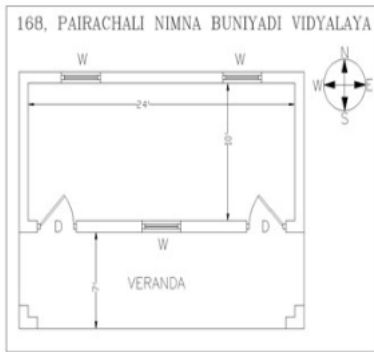

নির্বাচক নিবন্ধন আধিকারিকের স্বাক্ষর

Nazri Naksha

Google Map View

Polling Station Building Front View

Polling Station Front View

Cad View

Key MAP View

1 নাম : বিক্রম রায় পিতার নাম: অরুণ রায় বাড়ির নং : 2233 বয়স : 23 লিঙ্গ : পুরুষ	RNG2269165 ফটো উপলব্ধ	2 নাম : সুনীল কুণ্ডু পিতার নাম: বলরাম কুণ্ডু বাড়ির নং : N0188 বয়স : 67 লিঙ্গ : পুরুষ	FRY1213800 ফটো উপলব্ধ	3 নাম : সুচিত্রারানী কুণ্ডু স্বামীর নাম: আদিত্যপ্রসাদ কুণ্ডু বাড়ির নং : n0012 বয়স : 45 লিঙ্গ : মহিলা	FRY1214451 ফটো উপলব্ধ
4 নাম : মৌসুমী কুণ্ডু পিতার নাম: শিবনাথ কুণ্ডু বাড়ির নং : বুধনপুর বয়স : 26 লিঙ্গ : মহিলা	RNG1933985 ফটো উপলব্ধ	5 নাম : অরুণ কুন্তকার পিতার নাম: অজিত কুন্তকার বাড়ির নং : n0037 বয়স : 39 লিঙ্গ : পুরুষ	RNG0617688 ফটো উপলব্ধ	6 নাম : পূজা কুন্তকার পিতার নাম: গুণময় কুন্তকার বাড়ির নং : এন০১২৯ বয়স : 22 লিঙ্গ : মহিলা	RNG2374064 ফটো উপলব্ধ
7 নাম : সরিতা কুন্তকার স্বামীর নাম: নিমাই কুন্তকার বাড়ির নং : এন০০৩৬ বয়স : 27 লিঙ্গ : মহিলা	RNG2374072 ফটো উপলব্ধ	8 নাম : পূজা কুন্তকার স্বামীর নাম: পিন্টু কুন্তকার বাড়ির নং : এন ০০২৬ বয়স : 24 লিঙ্গ : মহিলা	RNG2374478 ফটো উপলব্ধ	9 নাম : সোমনাথ কুন্তকার পিতার নাম: সঞ্জয় কুন্তকার বাড়ির নং : এন0013 বয়স : 22 লিঙ্গ : পুরুষ	RNG2374429 ফটো উপলব্ধ
10 নাম : অমিতা কুন্তকার স্বামীর নাম: নুপেন কুন্তকার বাড়ির নং : এন0027 বয়স : 24 লিঙ্গ : মহিলা	RNG2374494 ফটো উপলব্ধ	11 নাম : সোমা কুন্তকার স্বামীর নাম: শংকর কুন্তকার বাড়ির নং : এন0025 বয়স : 22 লিঙ্গ : মহিলা	RNG2374502 ফটো উপলব্ধ	12 নাম : পূর্ণিমা কুন্তকার স্বামীর নাম: কৃষ্ণপদ কুন্তকার বাড়ির নং : এন ০০২২ বয়স : 23 লিঙ্গ : মহিলা	RNG2374452 ফটো উপলব্ধ
13 নাম : সৌমেন কুন্তকার পিতার নাম: নিতাই কুন্তকার বাড়ির নং : এন০০৩৬ বয়স : 22 লিঙ্গ : পুরুষ	RNG2374106 ফটো উপলব্ধ	14 নাম : লক্ষী কুন্তকার স্বামীর নাম: বিজয় কুন্তকার বাড়ির নং : এন0014 বয়স : 25 লিঙ্গ : মহিলা	RNG2313815 ফটো উপলব্ধ	15 নাম : সুনিতা কুন্তকার স্বামীর নাম: সোমনাথ কুন্তকার বাড়ির নং : এন0021 বয়স : 23 লিঙ্গ : মহিলা	RNG2313880 ফটো উপলব্ধ
16 নাম : গণেশ কুন্তকার পিতার নাম: দীপক কুন্তকার বাড়ির নং : এন0037 বয়স : 23 লিঙ্গ : পুরুষ	RNG2315273 ফটো উপলব্ধ	17 নাম : বিনয় কুন্তকার পিতার নাম: সুভাষ কুন্তকার বাড়ির নং : n0020 বয়স : 32 লিঙ্গ : পুরুষ	RNG1545656 ফটো উপলব্ধ	18 নাম : দিনেশ কুন্তকার পিতার নাম: সুভাষ কুন্তকার বাড়ির নং : n0020 বয়স : 28 লিঙ্গ : পুরুষ	RNG1756295 ফটো উপলব্ধ
19 নাম : দীপক কুন্তকার পিতার নাম: ভূতনাথ কুন্তকার বাড়ির নং : n0022 বয়স : 26 লিঙ্গ : পুরুষ	RNG1933837 ফটো উপলব্ধ	20 নাম : দীপালী কুন্তকার স্বামীর নাম: নয়ন কুন্তকার বাড়ির নং : n0035 বয়স : 27 লিঙ্গ : মহিলা	RNG1933993 ফটো উপলব্ধ	21 নাম : সোমনাথ কুন্তকার পিতার নাম: ভূপাল কুন্তকার বাড়ির নং : n0021 বয়স : 27 লিঙ্গ : পুরুষ	RNG1914449 ফটো উপলব্ধ
22 নাম : পার্বতী কুন্তকার স্বামীর নাম: অশোক কুন্তকার বাড়ির নং : N000 বয়স : 24 লিঙ্গ : মহিলা	RNG2170140 ফটো উপলব্ধ	23 নাম : তারন কুন্তকার পিতার নাম: লক্ষ্মীকান্ত কুন্তকার বাড়ির নং : এন0026 বয়স : 26 লিঙ্গ : পুরুষ	RNG2042414 ফটো উপলব্ধ	24 নাম : তরনী কুন্তকার পিতার নাম: ধীরেন্দ্রনাথ কুন্তকার বাড়ির নং : এন0024 বয়স : 25 লিঙ্গ : পুরুষ	RNG2042380 ফটো উপলব্ধ
25 নাম : সাগরিকা কুন্তকার স্বামীর নাম: শিবনাথ কুন্তকার বাড়ির নং : n0127 বয়স : 73 লিঙ্গ : মহিলা	RNG2169928 ফটো উপলব্ধ	26 নাম : প্রিয়া কুন্তকার স্বামীর নাম: রমেশ কুন্তকার বাড়ির নং : এন০০৪০ বয়স : 24 লিঙ্গ : মহিলা	RNG2219236 ফটো উপলব্ধ	27 নাম : অনীতা কুন্তকার স্বামীর নাম: বিনয় কুন্তকার বাড়ির নং : এন০০২০ বয়স : 25 লিঙ্গ : মহিলা	RNG2219202 ফটো উপলব্ধ
28 নাম : অরিজিৎ কুন্তকার পিতার নাম: রঞ্জিত কুন্তকার বাড়ির নং : এন0127 বয়স : 23 লিঙ্গ : পুরুষ	RNG2219004 ফটো উপলব্ধ	29 নাম : অনামিকা কুন্তকার স্বামীর নাম: রঞ্জিত কুন্তকার বাড়ির নং : n0127 বয়স : 43 লিঙ্গ : মহিলা	FRY2326874 ফটো উপলব্ধ	30 নাম : শান্তিময় কুন্তকার পিতার নাম: ভূপাল চন্দ্র কুন্তকার বাড়ির নং : N0021 বয়স : 24 লিঙ্গ : পুরুষ	RNG2170009 ফটো উপলব্ধ