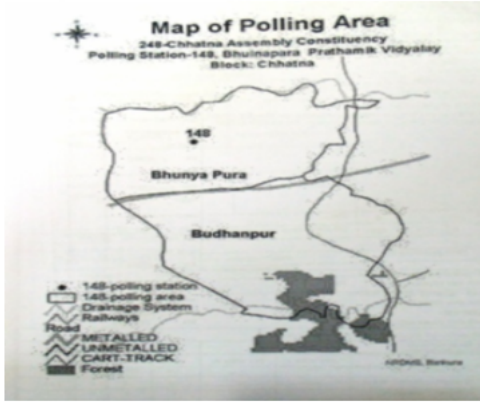

Nazri Naksha