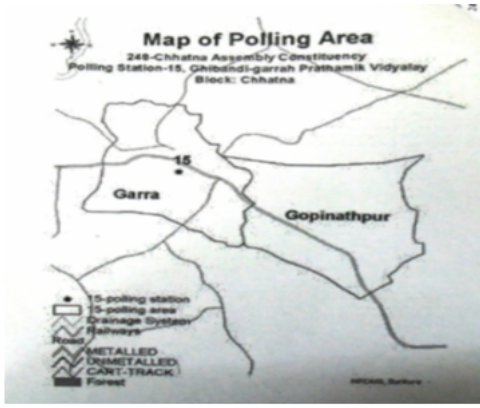

Nazri Naksha