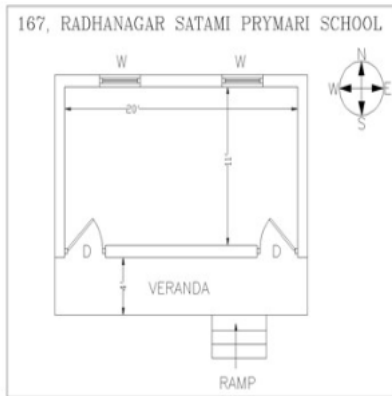

নির্বাচক নিবন্ধন আধিকারিকের স্বাক্ষর

Nazri Naksha

Google Map View

Polling Station Building Front View

Polling Station Front View

Cad View

Key MAP View

1 নাম : ইন্দ্রজিৎ মুর্মু পিতার নাম: রঞ্জিত্ কুমার মুর্মু বাড়ির নং : এন0119 বয়স : 26 লিঙ্গ : পুরুষ	RNG2045383 ফটো উপলব্ধ	2 নাম : বাপী আচার্য পিতার নাম: হরেন্দ্রনাথ আচার্য বাড়ির নং : n0073 বয়স : 44 লিঙ্গ : পুরুষ	FRY1213610 ফটো উপলব্ধ	3 নাম : হরেন্দ্রনাথ আচার্য পিতার নাম: বৈদ্যনাথ আচার্য বাড়ির নং : n0073 বয়স : 73 লিঙ্গ : পুরুষ	RNG2170496 ফটো উপলব্ধ
4 নাম : সোমা আচার্য স্বামীর নাম: শোভন আচার্য বাড়ির নং : n0074 বয়স : 29 লিঙ্গ : মহিলা	RNG1756790 ফটো উপলব্ধ	5 নাম : সন্দীপন আচার্য পিতার নাম: শুকদেব আচার্য বাড়ির নং : n0074 বয়স : 30 লিঙ্গ : পুরুষ	RNG1657105 ফটো উপলব্ধ	6 নাম : মঞ্জু আচার্য স্বামীর নাম: শুকদেব আচার্য বাড়ির নং : n0096 বয়স : 61 লিঙ্গ : মহিলা	WB/35/248/414050 ফটো উপলব্ধ
7 নাম : হীরামতি আচার্য স্বামীর নাম: অমর আচার্য বাড়ির নং : n0072 বয়স : 73 লিঙ্গ : মহিলা	WB/35/248/414409 ফটো উপলব্ধ	8 নাম : দেবাশিষ আচার্য পিতার নাম: অমর আচার্য বাড়ির নং : n0072 বয়স : 47 লিঙ্গ : পুরুষ	FRY2327872 ফটো উপলব্ধ	9 নাম : অনন্ত প্রসাদ আচার্য পিতার নাম: অমরনাথ আচার্য বাড়ির নং : n0072 বয়স : 43 লিঙ্গ : পুরুষ	FRY2549053 ফটো উপলব্ধ
10 নাম : পুতুল আচার্য স্বামীর নাম: দেবশীষ আচার্য বাড়ির নং : n0072 বয়স : 31 লিঙ্গ : মহিলা	RNG1657154 ফটো উপলব্ধ	11 নাম : কৃষ্ণা আচার্য স্বামীর নাম: হরেন্দ্রনাথ আচার্য বাড়ির নং : n0073 বয়স : 65 লিঙ্গ : মহিলা	WB/35/248/414412 ফটো উপলব্ধ	12 নাম : সুপ্রিয়া আচার্য স্বামীর নাম: বাপী আচার্য বাড়ির নং : n0073 বয়স : 30 লিঙ্গ : মহিলা	RNG1657121 ফটো উপলব্ধ
13 নাম : বাবলু আচার্য পিতার নাম: হরেন্দ্রনাথ আচার্য বাড়ির নং : n0073 বয়স : 42 লিঙ্গ : পুরুষ	FRY2327898 ফটো উপলব্ধ	14 নাম : শুকদেব আচার্য পিতার নাম: বৈদ্যনাথ আচার্য বাড়ির নং : n0074 বয়স : 66 লিঙ্গ : পুরুষ	WB/35/248/414422 ফটো উপলব্ধ	15 নাম : শোভন আচার্য পিতার নাম: শুকদেব আচার্য বাড়ির নং : n0074 বয়স : 39 লিঙ্গ : পুরুষ	FRY2549517 ফটো উপলব্ধ
16 নাম : পুষ্প কুস্তকার স্বামীর নাম: গতিলাল কুস্তকার বাড়ির নং : n0097 বয়স : 76 লিঙ্গ : মহিলা	WB/35/248/414494 ফটো উপলব্ধ	17 নাম : সমীর কুস্তকার পিতার নাম: গতিলাল কুস্তকার বাড়ির নং : n0097 বয়স : 50 লিঙ্গ : পুরুষ	WB/35/248/414512 ফটো উপলব্ধ	18 নাম : অম্বিকা কুস্তকার স্বামীর নাম: সমীর কুস্তকার বাড়ির নং : n0097 বয়স : 44 লিঙ্গ : মহিলা	FRY2327914 ফটো উপলব্ধ
19 নাম : কাজল কুস্তকার পিতার নাম: সমীর কুস্তকার বাড়ির নং : এন0097 বয়স : 23 লিঙ্গ : পুরুষ	RNG2219467 ফটো উপলব্ধ	20 নাম : নন্দলাল কুস্তকার পিতার নাম: মতিলাল কুস্তকার বাড়ির নং : n0132 বয়স : 43 লিঙ্গ : পুরুষ	FRY2326940 ফটো উপলব্ধ	21 নাম : বালিকা কুস্তকার স্বামীর নাম: মতিলাল কুস্তকার বাড়ির নং : n0132 বয়স : 63 লিঙ্গ : মহিলা	RNG2219509 ফটো উপলব্ধ
22 নাম : পূর্ণিমা কুস্তকার স্বামীর নাম: নন্দলাল কুস্তকার বাড়ির নং : n0132 বয়স : 38 লিঙ্গ : মহিলা	FRY2608032 ফটো উপলব্ধ	23 নাম : উজ্জল কুস্তকার পিতার নাম: সমীর কুস্তকার বাড়ির নং : এন0097 বয়স : 26 লিঙ্গ : পুরুষ	RNG2042703 ফটো উপলব্ধ	24 নাম : প্রনব কুমার ঘোষ পিতার নাম: গৌর চন্দ্র ঘোষ বাড়ির নং : n0094 বয়স : 66 লিঙ্গ : পুরুষ	WB/35/248/414425 ফটো উপলব্ধ
25 নাম : নমিতা ঘোষ স্বামীর নাম: প্রনব কুমার ঘোষ বাড়ির নং : n0094 বয়স : 59 লিঙ্গ : মহিলা	WB/35/248/414077 ফটো উপলব্ধ	26 নাম : শান্তনু ঘোষ পিতার নাম: প্রনব কুমার ঘোষ বাড়ির নং : n0094 বয়স : 27 লিঙ্গ : পুরুষ	RNG1914241 ফটো উপলব্ধ	27 নাম : শীতলা মাহাত স্বামীর নাম: সমরেশ মাহাত বাড়ির নং : এন000 বয়স : 26 লিঙ্গ : মহিলা	XWI1989409 ফটো উপলব্ধ
28 নাম : রুমা ভূঁইয়া পিতার নাম: উত্তম ভূঁইয়া বাড়ির নং : এন00 বয়স : 24 লিঙ্গ : মহিলা	NVP2233567 ফটো উপলব্ধ	29 নাম : বাপন কিস্ক পিতার নাম: অজিত কিস্ক বাড়ির নং : এন0158 বয়স : 24 লিঙ্গ : পুরুষ	RNG2170298 ফটো উপলব্ধ	30 নাম : সিদ্ধেশ্বরী কিস্ক পিতার নাম: লখিন্দর কিস্ক বাড়ির নং : এন0159 বয়স : 24 লিঙ্গ : মহিলা	RNG2170330 ফটো উপলব্ধ