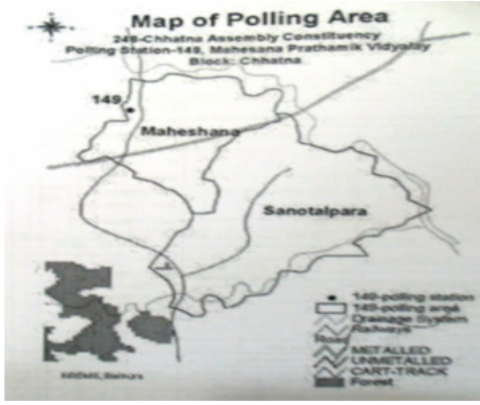

Nazri Naksha