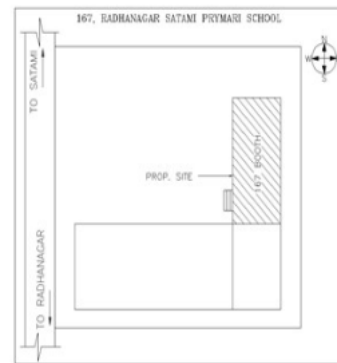

নির্বাচক নিবন্ধন আধিকারিকের স্বাক্ষর

Nazri Naksha

Google Map View

Polling Station Building Front View

Polling Station Front View

Cad View

Key MAP View

1 নাম : ইন্দ্রজিৎ মুর্মু পিতার নাম: রঞ্জিত্ কুমার মুর্মু বাড়ির নং : এন0119 বয়স : 26 লিঙ্গ : পুরুষ	RNG2045383 ফটো উপলব্ধ	2 নাম : বাপী আচার্য পিতার নাম: হরেন্দ্রনাথ আচার্য বাড়ির নং : n0073 বয়স : 44 লিঙ্গ : পুরুষ	FRY1213610 ফটো উপলব্ধ	3 নাম : হরেন্দ্রনাথ আচার্য পিতার নাম: বৈদ্যনাথ আচার্য বাড়ির নং : n0073 বয়স : 73 লিঙ্গ : পুরুষ	RNG2170496 ফটো উপলব্ধ
4 নাম : সোমা আচার্য স্বামীর নাম: শোভন আচার্য বাড়ির নং : n0074 বয়স : 29 লিঙ্গ : মহিলা	RNG1756790 ফটো উপলব্ধ	5 নাম : সন্দীপন আচার্য পিতার নাম: শুকদেব আচার্য বাড়ির নং : n0074 বয়স : 30 লিঙ্গ : পুরুষ	RNG1657105 ফটো উপলব্ধ	6 নাম : মঞ্জু আচার্য স্বামীর নাম: শুকদেব আচার্য বাড়ির নং : n0096 বয়স : 61 লিঙ্গ : মহিলা	WB/35/248/414050 ফটো উপলব্ধ
7 নাম : হীরামতি আচার্য স্বামীর নাম: অমর আচার্য বাড়ির নং : n0072 বয়স : 73 লিঙ্গ : মহিলা	WB/35/248/414409 ফটো উপলব্ধ	8 নাম : দেবাশিষ আচার্য পিতার নাম: অমর আচার্য বাড়ির নং : n0072 বয়স : 47 লিঙ্গ : পুরুষ	FRY2327872 ফটো উপলব্ধ	9 নাম : অনন্ত প্রসাদ আচার্য পিতার নাম: অমরনাথ আচার্য বাড়ির নং : n0072 বয়স : 43 লিঙ্গ : পুরুষ	FRY2549053 ফটো উপলব্ধ
10 নাম : পুতুল আচার্য স্বামীর নাম: দেবশীষ আচার্য বাড়ির নং : n0072 বয়স : 31 লিঙ্গ : মহিলা	RNG1657154 ফটো উপলব্ধ	11 নাম : কৃষ্ণা আচার্য স্বামীর নাম: হরেন্দ্রনাথ আচার্য বাড়ির নং : n0073 বয়স : 65 লিঙ্গ : মহিলা	WB/35/248/414412 ফটো উপলব্ধ	12 নাম : সুপ্রিয়া আচার্য স্বামীর নাম: বাপী আচার্য বাড়ির নং : n0073 বয়স : 30 লিঙ্গ : মহিলা	RNG1657121 ফটো উপলব্ধ
13 নাম : বাবলু আচার্য পিতার নাম: হরেন্দ্রনাথ আচার্য বাড়ির নং : n0073 বয়স : 42 লিঙ্গ : পুরুষ	FRY2327898 ফটো উপলব্ধ	14 নাম : শুকদেব আচার্য পিতার নাম: বৈদ্যনাথ আচার্য বাড়ির নং : n0074 বয়স : 66 লিঙ্গ : পুরুষ	WB/35/248/414422 ফটো উপলব্ধ	15 নাম : শোভন আচার্য পিতার নাম: শুকদেব আচার্য বাড়ির নং : n0074 বয়স : 39 লিঙ্গ : পুরুষ	FRY2549517 ফটো উপলব্ধ
16 নাম : পুষ্প কুস্তকার স্বামীর নাম: গতিলাল কুস্তকার বাড়ির নং : n0097 বয়স : 76 লিঙ্গ : মহিলা	WB/35/248/414494 ফটো উপলব্ধ	17 নাম : সমীর কুস্তকার পিতার নাম: গতিলাল কুস্তকার বাড়ির নং : n0097 বয়স : 50 লিঙ্গ : পুরুষ	WB/35/248/414512 ফটো উপলব্ধ	18 নাম : অম্বিকা কুস্তকার স্বামীর নাম: সমীর কুস্তকার বাড়ির নং : n0097 বয়স : 44 লিঙ্গ : মহিলা	FRY2327914 ফটো উপলব্ধ
19 নাম : কাজল কুস্তকার পিতার নাম: সমীর কুস্তকার বাড়ির নং : এন0097 বয়স : 23 লিঙ্গ : পুরুষ	RNG2219467 ফটো উপলব্ধ	20 নাম : নন্দলাল কুস্তকার পিতার নাম: মতিলাল কুস্তকার বাড়ির নং : n0132 বয়স : 43 লিঙ্গ : পুরুষ	FRY2326940 ফটো উপলব্ধ	21 নাম : বালিকা কুস্তকার স্বামীর নাম: মতিলাল কুস্তকার বাড়ির নং : n0132 বয়স : 63 লিঙ্গ : মহিলা	RNG2219509 ফটো উপলব্ধ
22 নাম : পূর্ণিমা কুস্তকার স্বামীর নাম: নন্দলাল কুস্তকার বাড়ির নং : n0132 বয়স : 38 লিঙ্গ : মহিলা	FRY2608032 ফটো উপলব্ধ	23 নাম : উজ্জল কুস্তকার পিতার নাম: সমীর কুস্তকার বাড়ির নং : এন0097 বয়স : 26 লিঙ্গ : পুরুষ	RNG2042703 ফটো উপলব্ধ	24 নাম : প্রনব কুমার ঘোষ পিতার নাম: গৌর চন্দ্র ঘোষ বাড়ির নং : n0094 বয়স : 66 লিঙ্গ : পুরুষ	WB/35/248/414425 ফটো উপলব্ধ
25 নাম : নমিতা ঘোষ স্বামীর নাম: প্রনব কুমার ঘোষ বাড়ির নং : n0094 বয়স : 59 লিঙ্গ : মহিলা	WB/35/248/414077 ফটো উপলব্ধ	26 নাম : শান্তনু ঘোষ পিতার নাম: প্রনব কুমার ঘোষ বাড়ির নং : n0094 বয়স : 27 লিঙ্গ : পুরুষ	RNG1914241 ফটো উপলব্ধ	27 নাম : শীতলা মাহাত স্বামীর নাম: সমরেশ মাহাত বাড়ির নং : এন000 বয়স : 26 লিঙ্গ : মহিলা	XWI1989409 ফটো উপলব্ধ
28 নাম : রুমা ভূঁইয়া পিতার নাম: উত্তম ভূঁইয়া বাড়ির নং : এন00 বয়স : 24 লিঙ্গ : মহিলা	NVP2233567 ফটো উপলব্ধ	29 নাম : বাপন কিস্ক পিতার নাম: অজিত কিস্ক বাড়ির নং : এন0158 বয়স : 24 লিঙ্গ : পুরুষ	RNG2170298 ফটো উপলব্ধ	30 নাম : সিদ্ধেশ্বরী কিস্ক পিতার নাম: লখিন্দর কিস্ক বাড়ির নং : এন0159 বয়স : 24 লিঙ্গ : মহিলা	RNG2170330 ফটো উপলব্ধ