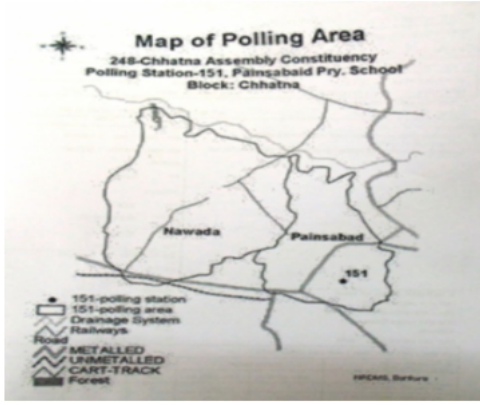

নির্বাচক তালিকা 2026 S25 পশ্চিমবঙ্গ

বিধানসভা নির্বাচনক্ষেত্রের নং, নাম ও সংরক্ষণের স্থিতি : 248 - ছাতনা (সাধারণ)		অংশ নং : 152			
বিধানসভা নির্বাচনক্ষেত্রটি যে লোকসভা নির্বাচনক্ষেত্রের / ক্ষেত্রসমূহের অন্তর্ভুক্ত তার নং, নাম ও সংরক্ষণ স্থিতি : 36 - বাঁকুড়া (সাধারণ)					
1. সংশোধনের পূর্ণ বিবরণ					
সংশোধনের বৎসর :	2026	নির্বাচক তালিকার পরিচিতি :			
ভিত্তি তারিখ :	01-01-2026	বিশেষ নিবিড় সংশোধনী ২০২৬-এর চূড়ান্ত ভোটের তালিকা			
সংশোধনের প্রকৃতি :	বিশেষ নিবিড় সংশোধনী 2026				
প্রকাশনার তারিখ :	28-02-2026				
2. অংশ ও নির্বাচনী এলাকার পূর্ণ বিবরণ :					
অংশের ভাগ নং ও নাম :					
1-পাইসাবাদ (আংশিক),পোঃ-হাটগ্রাম		প্রধান শহর/গ্রাম : পাইসাবাদ			
2-নয়াদা,পোঃ-হাটগ্রাম		ওয়ার্ড :			
		থানা : ছাতনা			
		গ্রাম পঞ্চায়েত : মেট্যালা			
		ব্লক : ছাতনা			
		মহকুমা : বাঁকুড়া (সদর)			
		জেলা : বাঁকুড়া			
		পিন : 722136			
3. ভোট গ্রহন কেন্দ্রের পূর্ণ বিবরণ :					
ভোট গ্রহন কেন্দ্রের নং, নাম :		ভোট গ্রহন কেন্দ্রের শ্রেণী :		গ্রামীণ	
152 - পাইসাবাদ প্রাথমিক বিদ্যালয়		এই অংশে সহায়ক ভোটগ্রহন কেন্দ্রের সংখ্যা :		0	
ভোট গ্রহন কেন্দ্রের ঠিকানা :					
পাইসাবাদ প্রাথমিক বিদ্যালয়, পাইসাবাদ					
4. নির্বাচকের সংখ্যা :					
প্রথম ক্রমিক নং	শেষ ক্রমিক নং	মোট সংখ্যা			
		পুরুষ	মহিলা	তৃতীয় লিঙ্গ	মোট
1	1223	629	593	0	1222

নির্বাচক নিবন্ধন আধিকারিকের স্বাক্ষর

Nazri Naksha

Google Map View

Polling Station Building Front View

Polling Station Front View

Cad View

Key MAP View

বিধানসভা নির্বাচনক্ষেত্রের নং, নাম : 248-ছাতনা
ভাগ নং, নাম : 1-পাইসাবাদ (আংশিক),পোগ-হাটগ্রাম