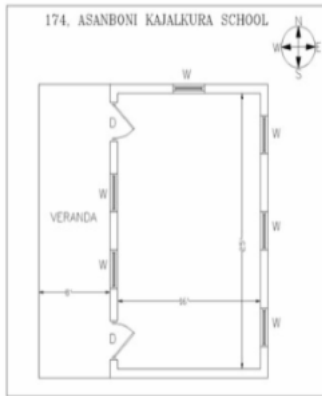

নির্বাচক নিবন্ধন আধিকারিকের স্বাক্ষর

Nazri Naksha

Google Map View

Polling Station Building Front View

Polling Station Front View

Cad View

Key MAP View

বিধানসভা নির্বাচনক্ষেত্রের নং, নাম : 248-ছাতনা
ভাগ নং, নাম : 1-পাইসাবাদ (আংশিক),পোগ-হাটগ্রাম