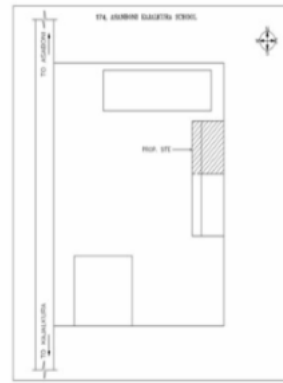

নির্বাচক নিবন্ধন আধিকারিকের স্বাক্ষর

Nazri Naksha

Google Map View

Polling Station Building Front View

Polling Station Front View

Cad View

Key MAP View

বিধানসভা নির্বাচনক্ষেত্রের নং, নাম : 248-ছাতনা
ভাগ নং, নাম : 1-পাইসাবাদ (আংশিক),পোগ-হাটগ্রাম