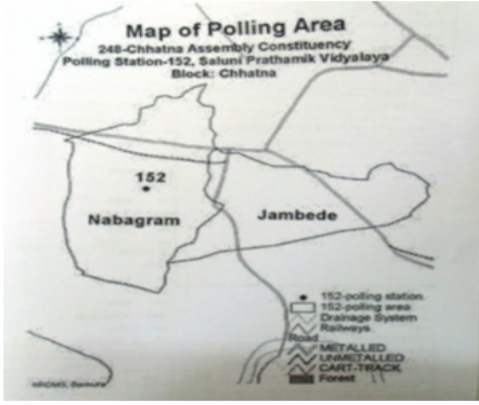

Nazri Naksha