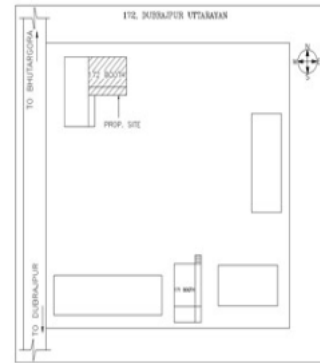

নির্বাচক নিবন্ধন আধিকারিকের স্বাক্ষর

Nazri Naksha

Google Map View

Polling Station Building Front View

Polling Station Front View

Cad View

Key MAP View

বিধানসভা নির্বাচনক্ষেত্রের নং, নাম : 248-ছাতনা
ভাগ নং, নাম : 1-ফুলকুমার, পোঃ-কাঁটাপাহাড়ী