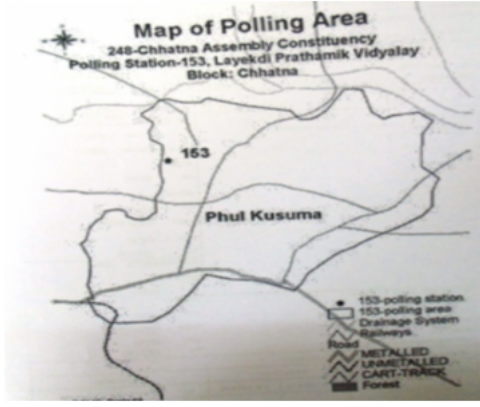

Nazri Naksha