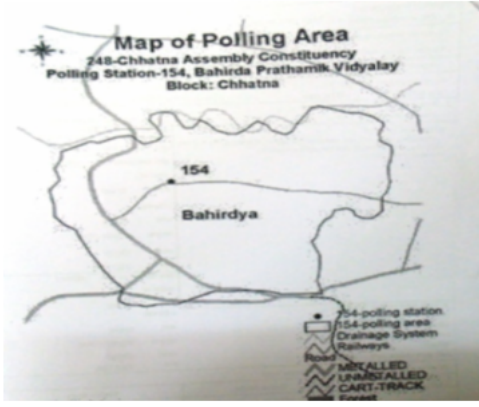

Nazri Naksha