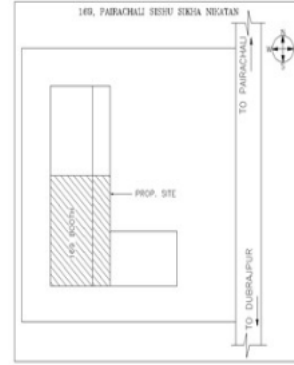

নির্বাচক নিবন্ধন আধিকারিকের স্বাক্ষর

Nazri Naksha

Google Map View

Polling Station Building Front View

Polling Station Front View

Cad View

Key MAP View

1 নাম : সুদীপ্ত কুণ্ড পিতার নাম: কানাই কুণ্ড বাড়ির নং : n0086 বয়স : 52 লিঙ্গ : পুরুষ	FRY1352590 ফটো উপলব্ধ	2 নাম : শীতলা কুণ্ড স্বামীর নাম: সুদীপ্ত কুণ্ড বাড়ির নং : n0086 বয়স : 41 লিঙ্গ : মহিলা	FRY2651818 ফটো উপলব্ধ	3 নাম : বুবাই কুণ্ড স্বামীর নাম: সুনন্দন কুণ্ড বাড়ির নং : n0085 বয়স : 40 লিঙ্গ : মহিলা	RNG1293158 ফটো উপলব্ধ
4 নাম : সুদর্শন কুণ্ড পিতার নাম: জবাবরন কুণ্ড বাড়ির নং : n0085 বয়স : 43 লিঙ্গ : পুরুষ	FRY2007615 ফটো উপলব্ধ	5 নাম : মেঘা কুণ্ড পিতার নাম: সুনন্দন কুণ্ড বাড়ির নং : এন0115 বয়স : 21 লিঙ্গ : মহিলা	RNG2425791 ফটো উপলব্ধ	6 নাম : লক্ষী কুণ্ড স্বামীর নাম: সুদর্শন কুণ্ড বাড়ির নং : n0085 বয়স : 36 লিঙ্গ : মহিলা	RNG1293141 ফটো উপলব্ধ
7 নাম : সুনন্দন কুণ্ড পিতার নাম: জবাবরন কুণ্ড বাড়ির নং : n0115 বয়স : 49 লিঙ্গ : পুরুষ	RNG2504405 ফটো উপলব্ধ	8 নাম : রেখা কর্মকার স্বামীর নাম: সুকুমার কর্মকার বাড়ির নং : n0081 বয়স : 29 লিঙ্গ : মহিলা	RNG1757616 ফটো উপলব্ধ	9 নাম : ময়না কর্মকার স্বামীর নাম: সুশান্ত কর্মকার বাড়ির নং : n0081 বয়স : 39 লিঙ্গ : মহিলা	FRY2651644 ফটো উপলব্ধ
10 নাম : সুশান্ত কর্মকার পিতার নাম: বামাপদ কর্মকার বাড়ির নং : n0081 বয়স : 54 লিঙ্গ : পুরুষ	RNG2437366 ফটো উপলব্ধ	11 নাম : মমতা কর্মকার স্বামীর নাম: বামাপদ কর্মকার বাড়ির নং : n0081 বয়স : 73 লিঙ্গ : মহিলা	WB/35/248/423136 ফটো উপলব্ধ	12 নাম : অচিন্ত্য কর্মকার পিতার নাম: রাখহরি কর্মকার বাড়ির নং : n0058 বয়স : 34 লিঙ্গ : পুরুষ	RNG1397389 ফটো উপলব্ধ
13 নাম : সুখমা কর্মকার স্বামীর নাম: রাখহরি কর্মকার বাড়ির নং : n0058 বয়স : 58 লিঙ্গ : মহিলা	WB/35/248/423832 ফটো উপলব্ধ	14 নাম : মামনী কর্মকার স্বামীর নাম: মহাবীর কর্মকার বাড়ির নং : n0057 বয়স : 32 লিঙ্গ : মহিলা	RNG1548064 ফটো উপলব্ধ	15 নাম : মহাবীর কর্মকার পিতার নাম: রামপদ কর্মকার বাড়ির নং : n0057 বয়স : 46 লিঙ্গ : পুরুষ	FRY1352996 ফটো উপলব্ধ
16 নাম : সাহেব কর্মকার পিতার নাম: শ্যামাপদ কর্মকার বাড়ির নং : n0056 বয়স : 35 লিঙ্গ : পুরুষ	FRY2651651 ফটো উপলব্ধ	17 নাম : অঞ্জলা কর্মকার স্বামীর নাম: বাবলু কর্মকার বাড়ির নং : n0056 বয়স : 47 লিঙ্গ : মহিলা	FRY1352251 ফটো উপলব্ধ	18 নাম : ভক্তি কর্মকার স্বামীর নাম: শ্যামাপদ কর্মকার বাড়ির নং : n0056 বয়স : 65 লিঙ্গ : মহিলা	RNG2510014 ফটো উপলব্ধ
19 নাম : চন্দনা কর্মকার স্বামীর নাম: প্রশান্ত কর্মকার বাড়ির নং : n0055 বয়স : 34 লিঙ্গ : মহিলা	RNG1456375 ফটো উপলব্ধ	20 নাম : প্রশান্ত কর্মকার পিতার নাম: অভিরাম কর্মকার বাড়ির নং : n0055 বয়স : 52 লিঙ্গ : পুরুষ	WB/35/248/423719 ফটো উপলব্ধ	21 নাম : অপর্ণা কর্মকার স্বামীর নাম: সমীর কর্মকার বাড়ির নং : n0055 বয়স : 43 লিঙ্গ : মহিলা	FRY1385863 ফটো উপলব্ধ
22 নাম : সমীর কর্মকার পিতার নাম: অভিরাম কর্মকার বাড়ির নং : n0055 বয়স : 53 লিঙ্গ : পুরুষ	WB/35/248/423490 ফটো উপলব্ধ	23 নাম : লাবি কর্মকার স্বামীর নাম: অভিরাম কর্মকার বাড়ির নং : n0055 বয়স : 81 লিঙ্গ : মহিলা	WB/35/248/423138 ফটো উপলব্ধ	24 নাম : টুকুন কর্মকার স্বামীর নাম: পবিত্র কর্মকার বাড়ির নং : n0054 বয়স : 33 লিঙ্গ : মহিলা	RNG1658509 ফটো উপলব্ধ
25 নাম : ময়না কর্মকার স্বামীর নাম: দীপেন কর্মকার বাড়ির নং : n0054 বয়স : 34 লিঙ্গ : মহিলা	RNG1293133 ফটো উপলব্ধ	26 নাম : ঠাকুরদাস কর্মকার পিতার নাম: সুনীল কর্মকার বাড়ির নং : n0020 বয়স : 31 লিঙ্গ : পুরুষ	RNG1548023 ফটো উপলব্ধ	27 নাম : রাখহরি কর্মকার পিতার নাম: জশোজয় কর্মকার বাড়ির নং : n0058 বয়স : 56 লিঙ্গ : পুরুষ	RNG2094969 ফটো উপলব্ধ
28 নাম : উত্তম কর্মকার পিতার নাম: জশোজয় কর্মকার বাড়ির নং : n0059 বয়স : 51 লিঙ্গ : পুরুষ	RNG2053536 ফটো উপলব্ধ	29 নাম : গীতা কর্মকার স্বামীর নাম: উত্তম কর্মকার বাড়ির নং : এন0059 বয়স : 44 লিঙ্গ : মহিলা	FRY2332450 ফটো উপলব্ধ	30 নাম : চিরঞ্জিৎ কর্মকার পিতার নাম: উত্তম কর্মকার বাড়ির নং : এন0006 বয়স : 25 লিঙ্গ : পুরুষ	RNG2043602 ফটো উপলব্ধ