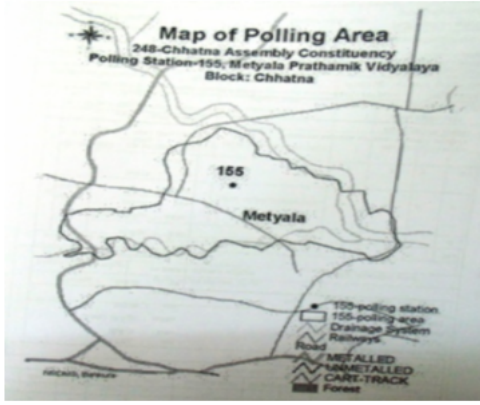

নির্বাচক নিবন্ধন আধিকারিকের স্বাক্ষর

Nazri Naksha

Google Map View

Polling Station Building Front View

Polling Station Front View

Cad View

Key MAP View

বিধানসভা নির্বাচনক্ষেত্রের নং, নাম : 248-ছাতনা  
ভাগ নং, নাম : 1-মেট্যালা, পোঃ-মন্ডল কেশরা