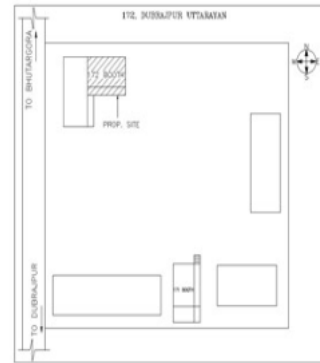

নির্বাচক নিবন্ধন আধিকারিকের স্বাক্ষর

Nazri Naksha

Google Map View

Polling Station Building Front View

Polling Station Front View

Cad View

Key MAP View

বিধানসভা নির্বাচনক্ষেত্রের নং, নাম : 248-ছাতনা  
ভাগ নং, নাম : 1-মেট্যালা, পোঃ-মন্ডল কেশরা