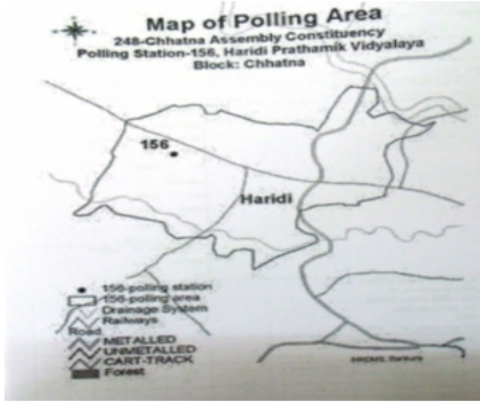

Nazri Naksha