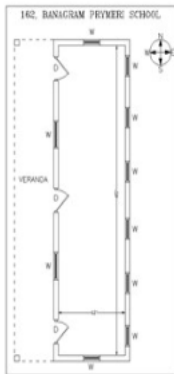

নির্বাচক নিবন্ধন আধিকারিকের স্বাক্ষর

Nazri Naksha

Google Map View

Polling Station Building Front View

Polling Station Front View

Cad View

Key MAP View

1 নাম : চৈতালি আশ মুসিব স্বামীর নাম: জয়দেব মুসিব বাড়ির নং : এন0076 বয়স : 23 লিঙ্গ : মহিলা	ZRQ2093102 ফটো উপলব্ধ	2 নাম : উজ্জল কুন্ডু পিতার নাম: গোবিন্দ কুন্ডু বাড়ির নং : n0073 বয়স : 27 লিঙ্গ : পুরুষ	RNG1926062 ফটো উপলব্ধ	3 নাম : দুর্গা কর্মকার স্বামীর নাম: দিলীপ কর্মকার বাড়ির নং : এন0032 বয়স : 25 লিঙ্গ : মহিলা	RNG222677 ফটো উপলব্ধ
4 নাম : মেনকা কর্মকার স্বামীর নাম: নিতাই কর্মকার বাড়ির নং : n0031 বয়স : 40 লিঙ্গ : মহিলা	FRY2330728 ফটো উপলব্ধ	5 নাম : সুলোচনা কর্মকার স্বামীর নাম: গৌরী কর্মকার বাড়ির নং : n0031 বয়স : 42 লিঙ্গ : মহিলা	FRY2106219 ফটো উপলব্ধ	6 নাম : কবিতা কর্মকার স্বামীর নাম: বৈদ্যনাথ কর্মকার বাড়ির নং : n0032 বয়স : 71 লিঙ্গ : মহিলা	WB/35/248/420816 ফটো উপলব্ধ
7 নাম : সঞ্জয় কর্মকার পিতার নাম: পার্বতী কর্মকার বাড়ির নং : n0034 বয়স : 32 লিঙ্গ : পুরুষ	RNG1830835 ফটো উপলব্ধ	8 নাম : দিলীপ কর্মকার পিতার নাম: বৈদ্যনাথ কর্মকার বাড়ির নং : n0032 বয়স : 31 লিঙ্গ : পুরুষ	RNG1658913 ফটো উপলব্ধ	9 নাম : পার্বতী কর্মকার পিতার নাম: বাঁকু কর্মকার বাড়ির নং : n0034 বয়স : 62 লিঙ্গ : পুরুষ	WB/35/248/420738 ফটো উপলব্ধ
10 নাম : কম্পনা কর্মকার স্বামীর নাম: পার্বতী কর্মকার বাড়ির নং : n0034 বয়স : 58 লিঙ্গ : মহিলা	WB/35/248/420722 ফটো উপলব্ধ	11 নাম : শংকর কর্মকার পিতার নাম: বাঁকু কর্মকার বাড়ির নং : n0020 বয়স : 64 লিঙ্গ : পুরুষ	WB/35/248/420818 ফটো উপলব্ধ	12 নাম : নেবুলা কর্মকার স্বামীর নাম: শংকর কর্মকার বাড়ির নং : n0020 বয়স : 59 লিঙ্গ : মহিলা	WB/35/248/420819 ফটো উপলব্ধ
13 নাম : সন্ধ্যা কর্মকার স্বামীর নাম: লৈদ্যনাথ কর্মকার বাড়ির নং : n0030 বয়স : 61 লিঙ্গ : মহিলা	WB/35/248/420832 ফটো উপলব্ধ	14 নাম : গুরুপদ কর্মকার পিতার নাম: লৈদ্যনাথ কর্মকার বাড়ির নং : n0030 বয়স : 38 লিঙ্গ : পুরুষ	RNG0651794 ফটো উপলব্ধ	15 নাম : শেফালী কর্মকার স্বামীর নাম: গুরুপদ কর্মকার বাড়ির নং : n0030 বয়স : 37 লিঙ্গ : মহিলা	RNG0651802 ফটো উপলব্ধ
16 নাম : গউর কর্মকার পিতার নাম: বাঁকু কর্মকার বাড়ির নং : n0031 বয়স : 53 লিঙ্গ : পুরুষ	WB/35/248/420624 ফটো উপলব্ধ	17 নাম : নিতাই কর্মকার পিতার নাম: বাঁকু কর্মকার বাড়ির নং : n0031 বয়স : 53 লিঙ্গ : পুরুষ	WB/35/248/420723 ফটো উপলব্ধ	18 নাম : সতীশ কালিন্দী পিতার নাম: মোডেল কালিন্দী বাড়ির নং : n0061 বয়স : 81 লিঙ্গ : পুরুষ	WB/35/248/420036 ফটো উপলব্ধ
19 নাম : মঞ্জু কালিন্দী স্বামীর নাম: অঙ্গদ কালিন্দী বাড়ির নং : n0061 বয়স : 35 লিঙ্গ : মহিলা	RNG1293836 ফটো উপলব্ধ	20 নাম : ভজহরি ধীবর পিতার নাম: দাসু ধীবর বাড়ির নং : n0131 বয়স : 69 লিঙ্গ : পুরুষ	WB/35/248/420169 ফটো উপলব্ধ	21 নাম : আরতী ধীবর স্বামীর নাম: ভজহরি ধীবর বাড়ির নং : n0131 বয়স : 68 লিঙ্গ : মহিলা	WB/35/248/420310 ফটো উপলব্ধ
22 নাম : চাঁদ ধীবর পিতার নাম: ভজহরি ধীবর বাড়ির নং : n0131 বয়স : 51 লিঙ্গ : পুরুষ	WB/35/248/420798 ফটো উপলব্ধ	23 নাম : মুক্তা ধীবর স্বামীর নাম: চাঁদ ধীবর বাড়ির নং : n0131 বয়স : 48 লিঙ্গ : মহিলা	FRY2005429 ফটো উপলব্ধ	24 নাম : জয়দেব ধীবর পিতার নাম: ভজহরি ধীবর বাড়ির নং : n0131 বয়স : 38 লিঙ্গ : পুরুষ	FRY2651008 ফটো উপলব্ধ
25 নাম : মিঠু ধীবর স্বামীর নাম: জয়দেব ধীবর বাড়ির নং : n0131 বয়স : 36 লিঙ্গ : মহিলা	FRY2651016 ফটো উপলব্ধ	26 নাম : অজিত ধীবর পিতার নাম: ভজহরি ধীবর বাড়ির নং : n0131 বয়স : 36 লিঙ্গ : পুরুষ	RNG1293653 ফটো উপলব্ধ	27 নাম : সাবিত্রী ধীবর স্বামীর নাম: দাসু ধীবর বাড়ির নং : n0131 বয়স : 57 লিঙ্গ : মহিলা	WB/35/248/420459 ফটো উপলব্ধ
28 নাম : অশ্বিনী ধীবর পিতার নাম: বলহরি ধীবর বাড়ির নং : n0132 বয়স : 42 লিঙ্গ : পুরুষ	FRY2330736 ফটো উপলব্ধ	29 নাম : পুতুল ধীবর স্বামীর নাম: অশ্বিনী ধীবর বাড়ির নং : n0132 বয়স : 36 লিঙ্গ : মহিলা	RNG1293828 ফটো উপলব্ধ	30 নাম : নবীন ধীবর পিতার নাম: বলহরি ধীবর বাড়ির নং : n0132 বয়স : 41 লিঙ্গ : পুরুষ	FRY2106227 ফটো উপলব্ধ