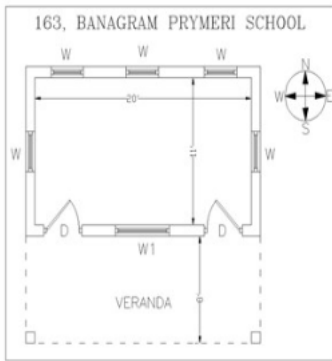

নির্বাচক নিবন্ধন আধিকারিকের স্বাক্ষর

Nazri Naksha

Google Map View

Polling Station Building Front View

Polling Station Front View

Cad View

Key MAP View

বিধানসভা নির্বাচনক্ষেত্রের নং, নাম : 248-ছাতনা
ভাগ নং, নাম : 1-কাঁটাপাহাড়ী, পোঃ-কাঁটাপাহাড়ী