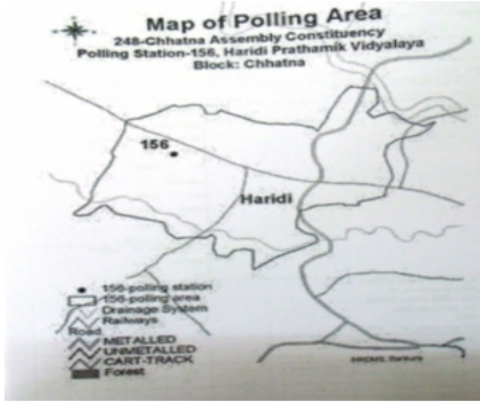

নির্বাচক তালিকা 2026 S25 পশ্চিমবঙ্গ

বিধানসভা নির্বাচনক্ষেত্রের নং, নাম ও সংরক্ষণের স্থিতি : 248 - ছাতনা (সাধারণ)		অংশ নং : 158							
বিধানসভা নির্বাচনক্ষেত্রটি যে লোকসভা নির্বাচনক্ষেত্রের / ক্ষেত্রসমূহের অন্তর্ভুক্ত তার নং, নাম ও সংরক্ষণ স্থিতি : 36 - বাঁকুড়া (সাধারণ)									
1. সংশোধনের পূর্ণ বিবরণ									
সংশোধনের বৎসর :	2026	নির্বাচক তালিকার পরিচিতি :							
ভিত্তি তারিখ :	01-01-2026	বিশেষ নিবিড় সংশোধনী ২০২৬-এর চূড়ান্ত ভোটার তালিকা							
সংশোধনের প্রকৃতি :	বিশেষ নিবিড় সংশোধনী 2026								
প্রকাশনার তারিখ :	28-02-2026								
2. অংশ ও নির্বাচনী এলাকার পূর্ণ বিবরণ :									
অংশের ভাগ নং ও নাম :									
1-কাঁটাপাহাড়ী, পোঃ-কাঁটাপাহাড়ী		প্রধান শহর/গ্রাম : কাঁটাপাহাড়ী ওয়ার্ড : থানা : ছাতনা গ্রাম পঞ্চায়েত : মেট্যালা ব্লক : ছাতনা মহকুমা : বাঁকুড়া (সদর) জেলা : বাঁকুড়া পিন : 722136							
2-জামবনী, পোঃ-কাঁটাপাহাড়ী									
3. ভোট গ্রহন কেন্দ্রের পূর্ণ বিবরণ :									
ভোট গ্রহন কেন্দ্রের নং, নাম :						ভোট গ্রহন কেন্দ্রের শ্রেণী :		গ্রামীণ	
158 - কাঁটাপাহাড়ী প্রাথমিক বিদ্যালয়						এই অংশে সহায়ক ভোটগ্রহন কেন্দ্রের সংখ্যা		0	
ভোট গ্রহন কেন্দ্রের ঠিকানা :						:			
কাঁটাপাহাড়ী প্রাথমিক বিদ্যালয়, কাঁটাপাহাড়ী									
4. নির্বাচকের সংখ্যা :									
প্রথম ক্রমিক নং	শেষ ক্রমিক নং	মোট সংখ্যা							
		পুরুষ	মহিলা	তৃতীয় লিঙ্গ	মোট				
1	995	505	490	0	995				

নির্বাচক নিবন্ধন আধিকারিকের স্বাক্ষর

Nazri Naksha

Google Map View

Polling Station Building Front View

Polling Station Front View

Cad View

Key MAP View

বিধানসভা নির্বাচনক্ষেত্রের নং, নাম : 248-ছাতনা
ভাগ নং, নাম : 1-কাঁটাপাহাড়ী, পোঃ-কাঁটাপাহাড়ী