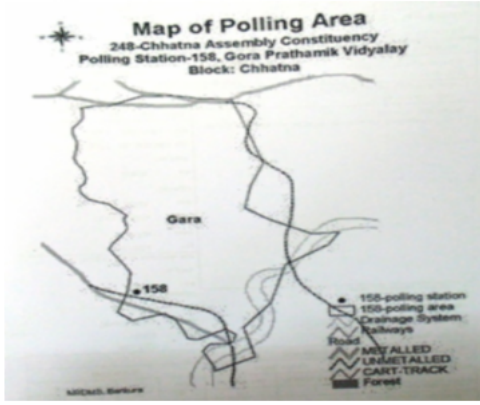

Nazri Naksha