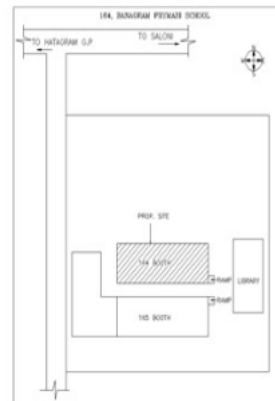

নির্বাচক নিবন্ধন আধিকারিকের স্বাক্ষর

Nazri Naksha

Google Map View

Polling Station Building Front View

Polling Station Front View

Cad View

Key MAP View

1 নাম : উমা (দত্ত)মহাদানী স্বামীর নাম: রাজীব মহাদানী বাড়ির নং : n0150 বয়স : 30 লিঙ্গ : মহিলা	RNG1687789 ফটো উপলব্ধ	2 নাম : সঙ্গীতা সেন স্বামীর নাম: পঙ্কজ কুন্ডু বাড়ির নং : n0015 বয়স : 33 লিঙ্গ : মহিলা	NFN1530872 ফটো উপলব্ধ	3 নাম : প্রিয়া কুন্ডু স্বামীর নাম: দয়াময় কুন্ডু বাড়ির নং : n0006 বয়স : 26 লিঙ্গ : মহিলা	RNG1935618 ফটো উপলব্ধ
4 নাম : অনিবার্ন কুন্ডু পিতার নাম: নন্দদলাল কুন্ডু বাড়ির নং : n0137 বয়স : 33 লিঙ্গ : পুরুষ	RNG1398205 ফটো উপলব্ধ	5 নাম : বুলুরানী কুন্ডু স্বামীর নাম: গুরুপদ কুন্ডু বাড়ির নং : n0041 বয়স : 47 লিঙ্গ : মহিলা	FRY2013001 ফটো উপলব্ধ	6 নাম : রাজীব কুন্ডু পিতার নাম: ধীরেন কুন্ডু বাড়ির নং : n0040 বয়স : 39 লিঙ্গ : পুরুষ	FRY2458982 ফটো উপলব্ধ
7 নাম : ঈতা কুণ্ড স্বামীর নাম: ধীরেন কুণ্ড বাড়ির নং : n0040 বয়স : 67 লিঙ্গ : মহিলা	WB/35/248/435164 ফটো উপলব্ধ	8 নাম : সৌমেন কুণ্ড পিতার নাম: উত্তম কুণ্ড বাড়ির নং : n0039 বয়স : 31 লিঙ্গ : পুরুষ	RNG1549245 ফটো উপলব্ধ	9 নাম : কাজল কুন্ডু স্বামীর নাম: গৌতম কুন্ডু বাড়ির নং : n0038 বয়স : 44 লিঙ্গ : মহিলা	FRY2012979 ফটো উপলব্ধ
10 নাম : ইলা কুন্ডু স্বামীর নাম: সুভাষ কুন্ডু বাড়ির নং : n0037 বয়স : 47 লিঙ্গ : মহিলা	FRY1352418 ফটো উপলব্ধ	11 নাম : মঙ্গল কুন্ডু পিতার নাম: চন্ডিচরন কুন্ডু বাড়ির নং : n0056 বয়স : 34 লিঙ্গ : পুরুষ	RNG1294826 ফটো উপলব্ধ	12 নাম : চায়না কুণ্ড স্বামীর নাম: বংশী কুণ্ড বাড়ির নং : n0067 বয়স : 61 লিঙ্গ : মহিলা	FRY2337426 ফটো উপলব্ধ
13 নাম : বিশ্বজিৎ কুন্ডু পিতার নাম: দেবদাস কুন্ডু বাড়ির নং : n0059 বয়স : 29 লিঙ্গ : পুরুষ	RNG1758366 ফটো উপলব্ধ	14 নাম : সুমিত্রা কুন্ডু স্বামীর নাম: দেবদাস কুন্ডু বাড়ির নং : n0059 বয়স : 52 লিঙ্গ : মহিলা	WB/35/248/535445 ফটো উপলব্ধ	15 নাম : দেবদাস কুণ্ড পিতার নাম: রঞ্জন চন্দ্র কুণ্ড বাড়ির নং : n0059 বয়স : 57 লিঙ্গ : পুরুষ	WB/35/248/435383 ফটো উপলব্ধ
16 নাম : কৃষ্ণা কুন্ডু স্বামীর নাম: তাপস কুন্ডু বাড়ির নং : n0058 বয়স : 37 লিঙ্গ : মহিলা	RNG1398155 ফটো উপলব্ধ	17 নাম : অজিত কুণ্ড পিতার নাম: সুধীর কুণ্ড বাড়ির নং : n0056 বয়স : 56 লিঙ্গ : পুরুষ	FRY2012755 ফটো উপলব্ধ	18 নাম : লক্ষী কুণ্ড স্বামীর নাম: সীতারাম কুণ্ড বাড়ির নং : n0021 বয়স : 48 লিঙ্গ : মহিলা	RNG0662601 ফটো উপলব্ধ
19 নাম : সীতারাম কুণ্ড পিতার নাম: অমলাকান্ত কুণ্ড বাড়ির নং : n0021 বয়স : 54 লিঙ্গ : পুরুষ	WB/35/248/435086 ফটো উপলব্ধ	20 নাম : রাধাশ্যাম কুণ্ড পিতার নাম: অমলাকান্ত কুণ্ড বাড়ির নং : n0021 বয়স : 56 লিঙ্গ : পুরুষ	WB/35/248/435302 ফটো উপলব্ধ	21 নাম : ভবানী কুণ্ড পিতার নাম: অমলাকান্ত কুণ্ড বাড়ির নং : n0021 বয়স : 64 লিঙ্গ : পুরুষ	WB/35/248/435043 ফটো উপলব্ধ
22 নাম : নমিতা কুন্ডু স্বামীর নাম: তপন কুন্ডু বাড়ির নং : n0019 বয়স : 47 লিঙ্গ : মহিলা	FRY1352442 ফটো উপলব্ধ	23 নাম : তপন কুণ্ড পিতার নাম: অখিল কুণ্ড বাড়ির নং : n0019 বয়স : 57 লিঙ্গ : পুরুষ	WB/35/248/435324 ফটো উপলব্ধ	24 নাম : মৌসুমী কুন্ডু স্বামীর নাম: সঞ্জীব কুন্ডু বাড়ির নং : n0018 বয়স : 35 লিঙ্গ : মহিলা	RNG1397868 ফটো উপলব্ধ
25 নাম : সঞ্জীব কুন্ডু পিতার নাম: ভূদেব কুন্ডু বাড়ির নং : n0018 বয়স : 46 লিঙ্গ : পুরুষ	FRY1354059 ফটো উপলব্ধ	26 নাম : পদ্মা কুণ্ড স্বামীর নাম: ভূদেব কুণ্ড বাড়ির নং : n0018 বয়স : 68 লিঙ্গ : মহিলা	RNG2438208 ফটো উপলব্ধ	27 নাম : ভূদেব প্রসাদ কুণ্ড পিতার নাম: গোবর্দন কুণ্ড বাড়ির নং : n0018 বয়স : 75 লিঙ্গ : পুরুষ	RNG2438224 ফটো উপলব্ধ
28 নাম : রাজীব লোচন কুণ্ড পিতার নাম: শিব প্রসাদ কুণ্ড বাড়ির নং : n0017 বয়স : 44 লিঙ্গ : পুরুষ	FRY1352236 ফটো উপলব্ধ	29 নাম : কল্যানী কুণ্ড স্বামীর নাম: শিব প্রসাদ কুণ্ড বাড়ির নং : n0017 বয়স : 66 লিঙ্গ : মহিলা	RNG2433928 ফটো উপলব্ধ	30 নাম : শিবপ্রসাদ কুণ্ড পিতার নাম: মদনমোহন কুণ্ড বাড়ির নং : n0017 বয়স : 74 লিঙ্গ : পুরুষ	WB/35/248/432055 ফটো উপলব্ধ