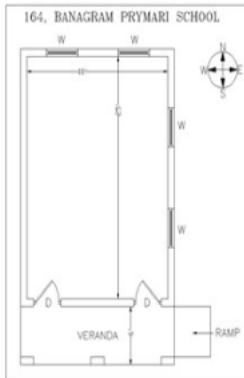

নির্বাচক নিবন্ধন আধিকারিকের স্বাক্ষর

Nazri Naksha

Google Map View

Polling Station Building Front View

Polling Station Front View

Cad View

Key MAP View

1 নাম : উমা (দত্ত)মহাদানী স্বামীর নাম: রাজীব মহাদানী বাড়ির নং : n0150 বয়স : 30 লিঙ্গ : মহিলা	RNG1687789 ফটো উপলব্ধ	2 নাম : সঙ্গীতা সেন স্বামীর নাম: পঙ্কজ কুন্ডু বাড়ির নং : n0015 বয়স : 33 লিঙ্গ : মহিলা	NFN1530872 ফটো উপলব্ধ	3 নাম : প্রিয়া কুন্ডু স্বামীর নাম: দয়াময় কুন্ডু বাড়ির নং : n0006 বয়স : 26 লিঙ্গ : মহিলা	RNG1935618 ফটো উপলব্ধ
4 নাম : অনিবার্ন কুন্ডু পিতার নাম: নন্দদলাল কুন্ডু বাড়ির নং : n0137 বয়স : 33 লিঙ্গ : পুরুষ	RNG1398205 ফটো উপলব্ধ	5 নাম : বুলুরানী কুন্ডু স্বামীর নাম: গুরুপদ কুন্ডু বাড়ির নং : n0041 বয়স : 47 লিঙ্গ : মহিলা	FRY2013001 ফটো উপলব্ধ	6 নাম : রাজীব কুন্ডু পিতার নাম: ধীরেন কুন্ডু বাড়ির নং : n0040 বয়স : 39 লিঙ্গ : পুরুষ	FRY2458982 ফটো উপলব্ধ
7 নাম : ঈতা কুণ্ড স্বামীর নাম: ধীরেন কুণ্ড বাড়ির নং : n0040 বয়স : 67 লিঙ্গ : মহিলা	WB/35/248/435164 ফটো উপলব্ধ	8 নাম : সৌমেন কুণ্ড পিতার নাম: উত্তম কুণ্ড বাড়ির নং : n0039 বয়স : 31 লিঙ্গ : পুরুষ	RNG1549245 ফটো উপলব্ধ	9 নাম : কাজল কুন্ডু স্বামীর নাম: গৌতম কুন্ডু বাড়ির নং : n0038 বয়স : 44 লিঙ্গ : মহিলা	FRY2012979 ফটো উপলব্ধ
10 নাম : ইলা কুন্ডু স্বামীর নাম: সুভাষ কুন্ডু বাড়ির নং : n0037 বয়স : 47 লিঙ্গ : মহিলা	FRY1352418 ফটো উপলব্ধ	11 নাম : মঙ্গল কুন্ডু পিতার নাম: চন্ডিচরন কুন্ডু বাড়ির নং : n0056 বয়স : 34 লিঙ্গ : পুরুষ	RNG1294826 ফটো উপলব্ধ	12 নাম : চায়না কুণ্ড স্বামীর নাম: বংশী কুণ্ড বাড়ির নং : n0067 বয়স : 61 লিঙ্গ : মহিলা	FRY2337426 ফটো উপলব্ধ
13 নাম : বিশ্বজিৎ কুন্ডু পিতার নাম: দেবদাস কুন্ডু বাড়ির নং : n0059 বয়স : 29 লিঙ্গ : পুরুষ	RNG1758366 ফটো উপলব্ধ	14 নাম : সুমিত্রা কুন্ডু স্বামীর নাম: দেবদাস কুন্ডু বাড়ির নং : n0059 বয়স : 52 লিঙ্গ : মহিলা	WB/35/248/535445 ফটো উপলব্ধ	15 নাম : দেবদাস কুণ্ড পিতার নাম: রঞ্জন চন্দ্র কুণ্ড বাড়ির নং : n0059 বয়স : 57 লিঙ্গ : পুরুষ	WB/35/248/435383 ফটো উপলব্ধ
16 নাম : কৃষ্ণা কুন্ডু স্বামীর নাম: তাপস কুন্ডু বাড়ির নং : n0058 বয়স : 37 লিঙ্গ : মহিলা	RNG1398155 ফটো উপলব্ধ	17 নাম : অজিত কুণ্ড পিতার নাম: সুধীর কুণ্ড বাড়ির নং : n0056 বয়স : 56 লিঙ্গ : পুরুষ	FRY2012755 ফটো উপলব্ধ	18 নাম : লক্ষী কুণ্ড স্বামীর নাম: সীতারাম কুণ্ড বাড়ির নং : n0021 বয়স : 48 লিঙ্গ : মহিলা	RNG0662601 ফটো উপলব্ধ
19 নাম : সীতারাম কুণ্ড পিতার নাম: অমলাকান্ত কুণ্ড বাড়ির নং : n0021 বয়স : 54 লিঙ্গ : পুরুষ	WB/35/248/435086 ফটো উপলব্ধ	20 নাম : রাধাশ্যাম কুণ্ড পিতার নাম: অমলাকান্ত কুণ্ড বাড়ির নং : n0021 বয়স : 56 লিঙ্গ : পুরুষ	WB/35/248/435302 ফটো উপলব্ধ	21 নাম : ভবানী কুণ্ড পিতার নাম: অমলাকান্ত কুণ্ড বাড়ির নং : n0021 বয়স : 64 লিঙ্গ : পুরুষ	WB/35/248/435043 ফটো উপলব্ধ
22 নাম : নমিতা কুন্ডু স্বামীর নাম: তপন কুন্ডু বাড়ির নং : n0019 বয়স : 47 লিঙ্গ : মহিলা	FRY1352442 ফটো উপলব্ধ	23 নাম : তপন কুণ্ড পিতার নাম: অখিল কুণ্ড বাড়ির নং : n0019 বয়স : 57 লিঙ্গ : পুরুষ	WB/35/248/435324 ফটো উপলব্ধ	24 নাম : মৌসুমী কুন্ডু স্বামীর নাম: সঞ্জীব কুন্ডু বাড়ির নং : n0018 বয়স : 35 লিঙ্গ : মহিলা	RNG1397868 ফটো উপলব্ধ
25 নাম : সঞ্জীব কুন্ডু পিতার নাম: ভূদেব কুন্ডু বাড়ির নং : n0018 বয়স : 46 লিঙ্গ : পুরুষ	FRY1354059 ফটো উপলব্ধ	26 নাম : পদ্মা কুণ্ড স্বামীর নাম: ভূদেব কুণ্ড বাড়ির নং : n0018 বয়স : 68 লিঙ্গ : মহিলা	RNG2438208 ফটো উপলব্ধ	27 নাম : ভূদেব প্রসাদ কুণ্ড পিতার নাম: গোবর্দন কুণ্ড বাড়ির নং : n0018 বয়স : 75 লিঙ্গ : পুরুষ	RNG2438224 ফটো উপলব্ধ
28 নাম : রাজীব লোচন কুণ্ড পিতার নাম: শিব প্রসাদ কুণ্ড বাড়ির নং : n0017 বয়স : 44 লিঙ্গ : পুরুষ	FRY1352236 ফটো উপলব্ধ	29 নাম : কল্যানী কুণ্ড স্বামীর নাম: শিব প্রসাদ কুণ্ড বাড়ির নং : n0017 বয়স : 66 লিঙ্গ : মহিলা	RNG2433928 ফটো উপলব্ধ	30 নাম : শিবপ্রসাদ কুণ্ড পিতার নাম: মদনমোহন কুণ্ড বাড়ির নং : n0017 বয়স : 74 লিঙ্গ : পুরুষ	WB/35/248/432055 ফটো উপলব্ধ