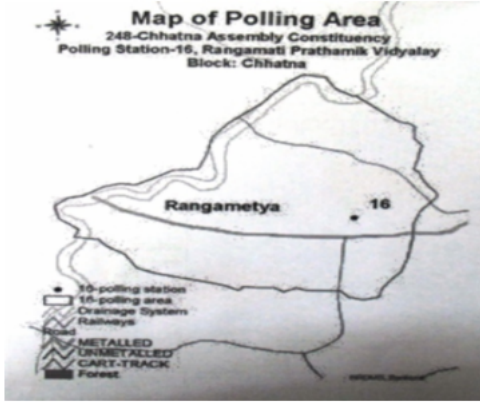

Nazri Naksha