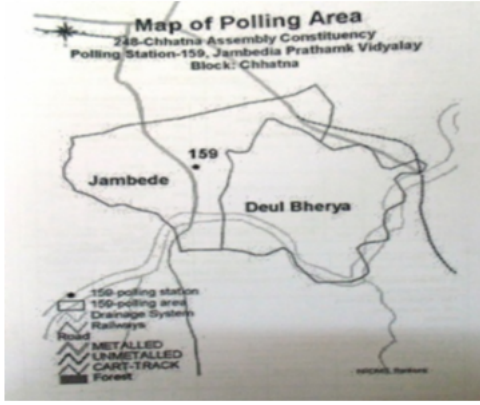

Nazri Naksha