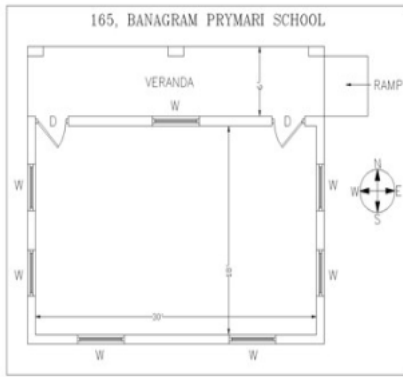

নির্বাচক নিবন্ধন আধিকারিকের স্বাক্ষর

Nazri Naksha

Google Map View

Polling Station Building Front View

Polling Station Front View

Cad View

Key MAP View

1	RNG1660091	নাম : সুশান্ত রক্ষিত পিতার নাম: কিয়ানন্দ রক্ষিত বাড়ির নং : n0099 বয়স : 31 লিঙ্গ : পুরুষ	ফটো উপলব্ধ	2	WB/35/248/438043	নাম : স্বপন কুমার রক্ষিত পিতার নাম: মোহন রক্ষিত বাড়ির নং : n0099 বয়স : 61 লিঙ্গ : পুরুষ	ফটো উপলব্ধ	3	FRY2338861	নাম : স্বস্তিকা রক্ষিত স্বামীর নাম: স্বপন কুমার রক্ষিত বাড়ির নং : n0099 বয়স : 55 লিঙ্গ : মহিলা	ফটো উপলব্ধ
4	WB/35/248/420368	নাম : সুব্রত মুসিব পিতার নাম: নেপাল চন্দ্র মুসিব বাড়ির নং : এন0099 বয়স : 50 লিঙ্গ : পুরুষ	ফটো উপলব্ধ	5	WB/35/248/438572	নাম : লতারানী রক্ষিত স্বামীর নাম: আনন্দময় রক্ষিত বাড়ির নং : n0099 বয়স : 64 লিঙ্গ : মহিলা	ফটো উপলব্ধ	6	FRY2610319	নাম : রীতা রক্ষিত পিতার নাম: আনন্দময় রক্ষিত বাড়ির নং : n0099 বয়স : 48 লিঙ্গ : মহিলা	ফটো উপলব্ধ
7	RNG2070696	নাম : দিপালী রক্ষিত স্বামীর নাম: কিয়ানন্দ রক্ষিত বাড়ির নং : n0099 বয়স : 59 লিঙ্গ : মহিলা	ফটো উপলব্ধ	8	RNG2070688	নাম : কিয়ানন্দ রক্ষিত পিতার নাম: মোহন চন্দ্র রক্ষিত বাড়ির নং : n0099 বয়স : 67 লিঙ্গ : পুরুষ	ফটো উপলব্ধ	9	ZRQ1495134	নাম : শোভন রক্ষিত পিতার নাম: কালোবরন রক্ষিত বাড়ির নং : N0099 বয়স : 30 লিঙ্গ : পুরুষ	ফটো উপলব্ধ
10	ZRQ1834985	নাম : শুভদীপ রক্ষিত পিতার নাম: কালোবরন রক্ষিত বাড়ির নং : N0099 বয়স : 26 লিঙ্গ : পুরুষ	ফটো উপলব্ধ	11	ZRQ1091974	নাম : মল্লিকা রক্ষিত স্বামীর নাম: কালোবরন রক্ষিত বাড়ির নং : N0099 বয়স : 51 লিঙ্গ : মহিলা	ফটো উপলব্ধ	12	ZRQ1092014	নাম : কালোবরন রক্ষিত পিতার নাম: মোহন রক্ষিত বাড়ির নং : N0099 বয়স : 55 লিঙ্গ : পুরুষ	ফটো উপলব্ধ
13	RNG2360089	নাম : আনন্দময় রক্ষিত পিতার নাম: মোহন চন্দ্র রক্ষিত বাড়ির নং : n0099 বয়স : 71 লিঙ্গ : পুরুষ	ফটো উপলব্ধ	14	RNG2225530	নাম : রাজেশ রক্ষিত পিতার নাম: বাসু দেব রক্ষিত বাড়ির নং : এন0099 বয়স : 23 লিঙ্গ : পুরুষ	ফটো উপলব্ধ	15	RNG2427912	নাম : বুলু রক্ষিত স্বামীর নাম: বাসুদেব রক্ষিত বাড়ির নং : n0099 বয়স : 48 লিঙ্গ : মহিলা	ফটো উপলব্ধ
16	RNG2432474	নাম : বাসুদেব রক্ষিত পিতার নাম: মোহন চন্দ্র রক্ষিত বাড়ির নং : n0099 বয়স : 58 লিঙ্গ : পুরুষ	ফটো উপলব্ধ	17	WB/35/248/435312	নাম : মনোরমা কুণ্ডু স্বামীর নাম: ভদ্রেশ্বর কুণ্ডু বাড়ির নং : n0126 বয়স : 67 লিঙ্গ : মহিলা	ফটো উপলব্ধ	18	FRY2610178	নাম : মানস কুণ্ডু পিতার নাম: কৃষ্ণপদ কুণ্ডু বাড়ির নং : n0161 বয়স : 38 লিঙ্গ : পুরুষ	ফটো উপলব্ধ
19	RNG2225829	নাম : কৃষ্ণপদ কুণ্ডু পিতার নাম: যুগল কুণ্ডু বাড়ির নং : এন0140 বয়স : 65 লিঙ্গ : পুরুষ	ফটো উপলব্ধ	20	RNG1659994	নাম : পূর্ণিমা দত্ত কুন্ডু স্বামীর নাম: জয়দেব কুণ্ডু বাড়ির নং : n0126 বয়স : 30 লিঙ্গ : মহিলা	ফটো উপলব্ধ	21	FRY2338184	নাম : জয়দেব কুন্ডু পিতার নাম: ভদ্রেশ্বর কুন্ডু বাড়ির নং : n0126 বয়স : 44 লিঙ্গ : পুরুষ	ফটো উপলব্ধ
22	RNG2072692	নাম : ভদ্রেশ্বর কুন্ডু পিতার নাম: কৃষ্ণপদ কুণ্ডু বাড়ির নং : n0126 বয়স : 75 লিঙ্গ : পুরুষ	ফটো উপলব্ধ	23	RNG2225480	নাম : মৌমিতা কুণ্ডু স্বামীর নাম: তাপস কুণ্ডু বাড়ির নং : এন0161 বয়স : 26 লিঙ্গ : মহিলা	ফটো উপলব্ধ	24	FRY2609733	নাম : জয়ন্ত কুণ্ডু পিতার নাম: ভদ্রেশ্বর কুণ্ডু বাড়ির নং : n0126 বয়স : 38 লিঙ্গ : পুরুষ	ফটো উপলব্ধ
25	WB/35/248/438700	নাম : পুতুল রক্ষিত স্বামীর নাম: প্রানগোবিন্দ রক্ষিত বাড়ির নং : n0126 বয়স : 55 লিঙ্গ : মহিলা	ফটো উপলব্ধ	26	WB/35/248/435222	নাম : গীতা কুণ্ডু স্বামীর নাম: কৃষ্ণপদ কুণ্ডু বাড়ির নং : n0161 বয়স : 63 লিঙ্গ : মহিলা	ফটো উপলব্ধ	27	FRY2652709	নাম : তাপস কুন্ডু পিতার নাম: কৃষ্ণপদ কুন্ডু বাড়ির নং : এন0012 বয়স : 36 লিঙ্গ : পুরুষ	ফটো উপলব্ধ
28	RNG1758473	নাম : মৌসুমী কুন্ডু স্বামীর নাম: মানস কুন্ডু বাড়ির নং : n0161 বয়স : 30 লিঙ্গ : মহিলা	ফটো উপলব্ধ	29	WB/35/248/438348	নাম : অশোক কুন্ডু পিতার নাম: নীলমাধব কুন্ডু বাড়ির নং : n0064 বয়স : 54 লিঙ্গ : পুরুষ	ফটো উপলব্ধ	30	FRY1214915	নাম : দুর্গাদাস কুন্ডু পিতার নাম: নীলমাধব কুন্ডু বাড়ির নং : n0064 বয়স : 52 লিঙ্গ : পুরুষ	ফটো উপলব্ধ