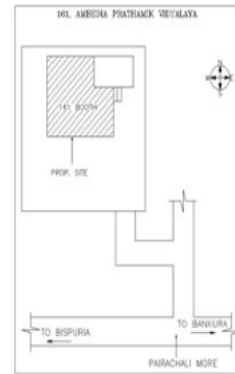

Key MAP View