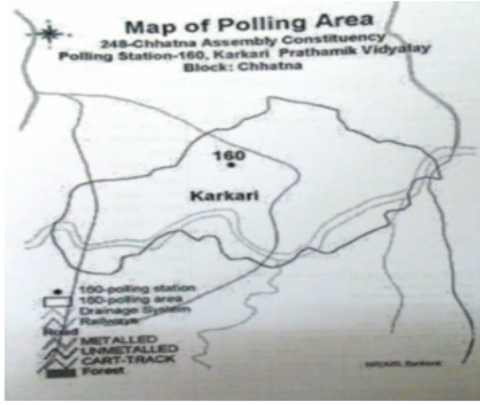

Nazri Naksha