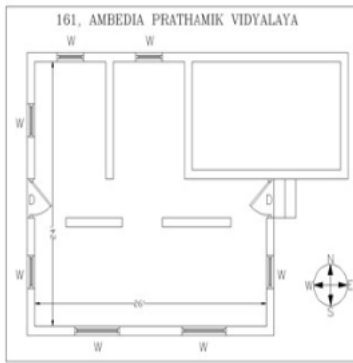

নির্বাচক নিবন্ধন আধিকারিকের স্বাক্ষর

Nazri Naksha

Google Map View

Polling Station Building Front View

Polling Station Front View

Cad View

Key MAP View

1 নাম : রিকু দাস স্বামীর নাম: নিতাই দাস বাড়ির নং : n0047 বয়স : 37 লিঙ্গ : মহিলা RNG1399138 ফটো উপলব্ধ	2 নাম : নিতাই দাস পিতার নাম: রবি দাস বাড়ির নং : n0047 বয়স : 41 লিঙ্গ : পুরুষ FRY2340826 ফটো উপলব্ধ	3 নাম : প্রতিমা দাস স্বামীর নাম: রবি দাস বাড়ির নং : n0047 বয়স : 72 লিঙ্গ : মহিলা WB/35/248/441242 ফটো উপলব্ধ
4 নাম : শিবানী দাস স্বামীর নাম: স্বর্গ দাস বাড়ির নং : n0047 বয়স : 62 লিঙ্গ : মহিলা WB/35/248/441358 ফটো উপলব্ধ	5 নাম : ধন দাস পিতার নাম: রবি দাস বাড়ির নং : n0047 বয়স : 33 লিঙ্গ : পুরুষ RNG1399112 ফটো উপলব্ধ	6 নাম : সীমা দাস পিতার নাম: গৌতম দাস বাড়ির নং : n0046 বয়স : 26 লিঙ্গ : মহিলা RNG1935824 ফটো উপলব্ধ
7 নাম : হীরালাল দাস পিতার নাম: মধুসূদন দাস বাড়ির নং : n0038 বয়স : 70 লিঙ্গ : পুরুষ WB/35/248/441408 ফটো উপলব্ধ	8 নাম : অমিতা দাস স্বামীর নাম: মধুসূদন দাস বাড়ির নং : n0032 বয়স : 40 লিঙ্গ : মহিলা FRY2610525 ফটো উপলব্ধ	9 নাম : রঞ্জনা দাস পিতার নাম: সারদা দাস বাড়ির নং : n0032 বয়স : 86 লিঙ্গ : পুরুষ RNG2079994 ফটো উপলব্ধ
10 নাম : জীবন দাস পিতার নাম: টুফু দাস বাড়ির নং : n0041 বয়স : 38 লিঙ্গ : পুরুষ RNG1295799 ফটো উপলব্ধ	11 নাম : গোপি নাথ দাস পিতার নাম: গোপাল দাস বাড়ির নং : n0043 বয়স : 25 লিঙ্গ : পুরুষ RNG2175636 ফটো উপলব্ধ	12 নাম : প্রতিমা দাস স্বামীর নাম: রাকেশ দাস বাড়ির নং : n0082 বয়স : 26 লিঙ্গ : মহিলা RNG2175743 ফটো উপলব্ধ
13 নাম : জয়া দাস পিতার নাম: শ্রীদাম দাস বাড়ির নং : N0034 বয়স : 24 লিঙ্গ : মহিলা RNG2175453 ফটো উপলব্ধ	14 নাম : প্রতিমা দাস স্বামীর নাম: ধন দাস বাড়ির নং : N000 বয়স : 25 লিঙ্গ : মহিলা RNG2175305 ফটো উপলব্ধ	15 নাম : অঞ্জনা দাস স্বামীর নাম: গনেশ দাস বাড়ির নং : n0000 বয়স : 35 লিঙ্গ : মহিলা RNG2175529 ফটো উপলব্ধ
16 নাম : কেয়া দাস স্বামীর নাম: মনোজ দাস বাড়ির নং : N0034 বয়স : 24 লিঙ্গ : মহিলা RNG2175594 ফটো উপলব্ধ	17 নাম : সবিতা দাস স্বামীর নাম: কালিপদ দাস বাড়ির নং : n0040 বয়স : 32 লিঙ্গ : মহিলা RNG1549955 ফটো উপলব্ধ	18 নাম : ভরত চন্দ্র দাস পিতার নাম: লক্ষ্মীকান্ত দাস বাড়ির নং : n0082 বয়স : 67 লিঙ্গ : পুরুষ RNG2175248 ফটো উপলব্ধ
19 নাম : সুপ্রিয়া দাস স্বামীর নাম: বরেন দাস বাড়ির নং : - বয়স : 25 লিঙ্গ : মহিলা RNG2225951 ফটো উপলব্ধ	20 নাম : মাধুরী দাস স্বামীর নাম: গণেশ দাস বাড়ির নং : n0042 বয়স : 23 লিঙ্গ : মহিলা RNG2225910 ফটো উপলব্ধ	21 নাম : তাপস দাস পিতার নাম: মঞ্জল দাস বাড়ির নং : এন০০৩৫ বয়স : 23 লিঙ্গ : পুরুষ RNG2226041 ফটো উপলব্ধ
22 নাম : পুটিবালা দাস স্বামীর নাম: গোকুল দাস বাড়ির নং : n0034 বয়স : 82 লিঙ্গ : মহিলা RNG2226074 ফটো উপলব্ধ	23 নাম : নন্দিতা দাস স্বামীর নাম: সুরেশ দাস বাড়ির নং : N0082 বয়স : 26 লিঙ্গ : মহিলা RNG2175628 ফটো উপলব্ধ	24 নাম : অশোক দাস পিতার নাম: মাণিক দাস বাড়ির নং : n0038 বয়স : 50 লিঙ্গ : পুরুষ RNG2438083 ফটো উপলব্ধ
25 নাম : আরতি দাস স্বামীর নাম: মাণিক দাস বাড়ির নং : n0038 বয়স : 62 লিঙ্গ : মহিলা WB/35/248/441060 ফটো উপলব্ধ	26 নাম : মাণিক দাস পিতার নাম: মধুসূদন দাস বাড়ির নং : n0038 বয়স : 67 লিঙ্গ : পুরুষ FRY2015568 ফটো উপলব্ধ	27 নাম : বন্দনা দাস স্বামীর নাম: শান্তিময় দাস বাড়ির নং : n0038 বয়স : 32 লিঙ্গ : মহিলা RNG1758861 ফটো উপলব্ধ
28 নাম : শান্তিময় দাস পিতার নাম: আনন্দ দাস বাড়ির নং : n0038 বয়স : 45 লিঙ্গ : পুরুষ FRY1386911 ফটো উপলব্ধ	29 নাম : আনন্দ দাস পিতার নাম: রাধু দাস বাড়ির নং : n0038 বয়স : 83 লিঙ্গ : পুরুষ WB/35/248/441025 ফটো উপলব্ধ	30 নাম : বরেন দাস পিতার নাম: হুন্মান দাস বাড়ির নং : n0036 বয়স : 33 লিঙ্গ : পুরুষ RNG1457498 ফটো উপলব্ধ