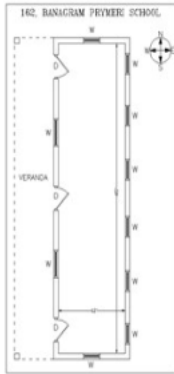

নির্বাচক নিবন্ধন আধিকারিকের স্বাক্ষর

Nazri Naksha

Google Map View

Polling Station Building Front View

Polling Station Front View

Cad View

Key MAP View

1 নাম : প্রশান্ত খাঁ পিতার নাম: নিমাই খাঁ বাড়ির নং : n0056 বয়স : 34 লিঙ্গ : পুরুষ	RNG1550656 ফটো উপলব্ধ	2 নাম : বিপ্লব কুণ্ডু পিতার নাম: রঞ্জিত কুণ্ডু বাড়ির নং : n0052 বয়স : 30 লিঙ্গ : পুরুষ	RNG1708106 ফটো উপলব্ধ	3 নাম : তুলসীদাস কুণ্ডু পিতার নাম: শান্তিময় কুণ্ডু বাড়ির নং : n0001 বয়স : 69 লিঙ্গ : পুরুষ	HWW1902881 ফটো উপলব্ধ
4 নাম : সন্ধ্যা কুণ্ডু স্বামীর নাম: তুলসীদাস কুণ্ডু বাড়ির নং : n0001 বয়স : 56 লিঙ্গ : মহিলা	HWW1902873 ফটো উপলব্ধ	5 নাম : প্রিয়াঙ্কা কুণ্ডু পিতার নাম: তুলসীদাস কুণ্ডু বাড়ির নং : n0001 বয়স : 33 লিঙ্গ : মহিলা	RNG1457936 ফটো উপলব্ধ	6 নাম : রঘুনাথ কুণ্ডু পিতার নাম: নরেন্দ্র নাথ কুণ্ডু বাড়ির নং : n0001 বয়স : 44 লিঙ্গ : পুরুষ	HWW1902899 ফটো উপলব্ধ
7 নাম : সমাপ্তি কুণ্ডু স্বামীর নাম: রঘুনাথ কুণ্ডু বাড়ির নং : n0001 বয়স : 38 লিঙ্গ : মহিলা	AOJ0910109 ফটো উপলব্ধ	8 নাম : মায়ারানী কুণ্ডু স্বামীর নাম: নারান কুণ্ডু বাড়ির নং : n0056 বয়স : 66 লিঙ্গ : মহিলা	WB/36/247/012202 ফটো উপলব্ধ	9 নাম : মঞ্জুরানী খাঁ স্বামীর নাম: নিমাই খাঁ বাড়ির নং : n0056 বয়স : 46 লিঙ্গ : মহিলা	HWW1903905 ফটো উপলব্ধ
10 নাম : জয়দেব খাঁ পিতার নাম: নিমাই খাঁ বাড়ির নং : n0056 বয়স : 29 লিঙ্গ : পুরুষ	RNG1833151 ফটো উপলব্ধ	11 নাম : পদ্মা কুণ্ডু স্বামীর নাম: সনাতন কুণ্ডু বাড়ির নং : n0002 বয়স : 56 লিঙ্গ : মহিলা	WB/36/247/009136 ফটো উপলব্ধ	12 নাম : সুমিত্রা কুণ্ডু স্বামীর নাম: অবোধ কুণ্ডু বাড়ির নং : n0006 বয়স : 59 লিঙ্গ : মহিলা	WB/36/247/009348 ফটো উপলব্ধ
13 নাম : লক্ষ্মী কুণ্ডু স্বামীর নাম: শ্রীজীব কুণ্ডু বাড়ির নং : n0012 বয়স : 51 লিঙ্গ : মহিলা	WB/36/247/009008 ফটো উপলব্ধ	14 নাম : মান্নান শেখ পিতার নাম: সেইদুল শেখ বাড়ির নং : n0012 বয়স : 36 লিঙ্গ : পুরুষ	RNG1550755 ফটো উপলব্ধ	15 নাম : কাজল কুণ্ডু পিতার নাম: সুজীব কুণ্ডু বাড়ির নং : n0012 বয়স : 32 লিঙ্গ : পুরুষ	RNG1457902 ফটো উপলব্ধ
16 নাম : গীতা কুণ্ডু স্বামীর নাম: মহাদেব কুণ্ডু বাড়ির নং : n0035 বয়স : 67 লিঙ্গ : মহিলা	WB/36/247/009198 ফটো উপলব্ধ	17 নাম : চাঁপারানী কুণ্ডু স্বামীর নাম: বিশ্বনাথ কুণ্ডু বাড়ির নং : n0037 বয়স : 66 লিঙ্গ : মহিলা	WB/36/247/012304 ফটো উপলব্ধ	18 নাম : কাশীবালা কুণ্ডু স্বামীর নাম: অরুণ কুণ্ডু বাড়ির নং : n0038 বয়স : 86 লিঙ্গ : মহিলা	WB/36/247/012111 ফটো উপলব্ধ
19 নাম : সরস্বতী কুণ্ডু স্বামীর নাম: চিত্তরঞ্জন কুণ্ডু বাড়ির নং : n0039 বয়স : 71 লিঙ্গ : মহিলা	HWW1101963 ফটো উপলব্ধ	20 নাম : জগন্নাথ কুণ্ডু পিতার নাম: গোপাল কুণ্ডু বাড়ির নং : n0050 বয়স : 56 লিঙ্গ : পুরুষ	WB/36/247/012013 ফটো উপলব্ধ	21 নাম : দীনবন্ধু কুণ্ডু পিতার নাম: গোপাল কুণ্ডু বাড়ির নং : n0050 বয়স : 51 লিঙ্গ : পুরুষ	HWW2460582 ফটো উপলব্ধ
22 নাম : নিলীমা কুণ্ডু পিতার নাম: গোপাল কুণ্ডু বাড়ির নং : n0050 বয়স : 48 লিঙ্গ : মহিলা	HWW1903855 ফটো উপলব্ধ	23 নাম : রুমা কুণ্ডু স্বামীর নাম: জগন্নাথ কুণ্ডু বাড়ির নং : n0050 বয়স : 48 লিঙ্গ : মহিলা	HWW1903863 ফটো উপলব্ধ	24 নাম : অর্চনা কুণ্ডু স্বামীর নাম: দীনবন্ধু কুণ্ডু বাড়ির নং : n0050 বয়স : 41 লিঙ্গ : মহিলা	HWW2536431 ফটো উপলব্ধ
25 নাম : রীনা কুণ্ডু স্বামীর নাম: রঞ্জিত কুণ্ডু বাড়ির নং : n0052 বয়স : 54 লিঙ্গ : মহিলা	WB/36/247/012358 ফটো উপলব্ধ	26 নাম : কুহেলী কুণ্ডু স্বামীর নাম: গনেশ কুণ্ডু বাড়ির নং : n0006 বয়স : 28 লিঙ্গ : মহিলা	RNG1833078 ফটো উপলব্ধ	27 নাম : অবোধ কুণ্ডু পিতার নাম: হরিপদ কুণ্ডু বাড়ির নং : n0012 বয়স : 60 লিঙ্গ : পুরুষ	HWW1100924 ফটো উপলব্ধ
28 নাম : সুফলা কুণ্ডু স্বামীর নাম: নরেন্দ্র নাথ কুণ্ডু বাড়ির নং : n0001 বয়স : 61 লিঙ্গ : মহিলা	RNG2130136 ফটো উপলব্ধ	29 নাম : সৃজীব কুণ্ডু পিতার নাম: হরিপদ কুণ্ডু বাড়ির নং : n0012 বয়স : 53 লিঙ্গ : পুরুষ	RNG2091460 ফটো উপলব্ধ	30 নাম : জগন্নাথ কুণ্ডু পিতার নাম: নরেন্দ্র নাথ কুণ্ডু বাড়ির নং : n0001 বয়স : 41 লিঙ্গ : পুরুষ	HWW2147726 ফটো উপলব্ধ