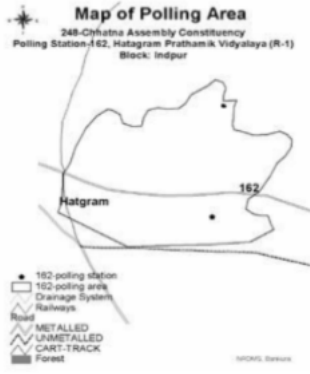

Nazri Naksha