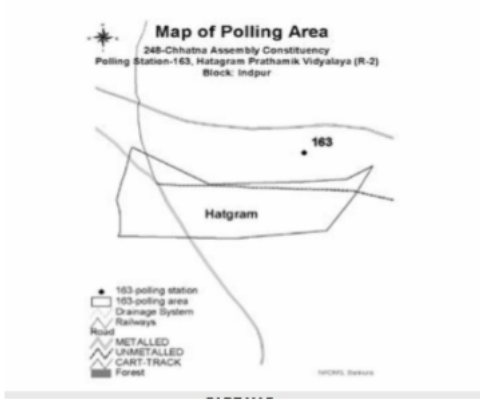

নির্বাচক নিবন্ধন আধিকারিকের স্বাক্ষর

Nazri Naksha

Google Map View

Polling Station Building Front View

Polling Station Front View

Cad View

Key MAP View

বিধানসভা নির্বাচনক্ষেত্রের নং, নাম : 248-ছাতনা
ভাগ নং, নাম : 1-হাটগ্রাম(আংশিক)