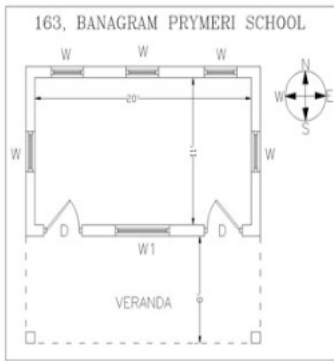

নির্বাচক নিবন্ধন আধিকারিকের স্বাক্ষর

Nazri Naksha

Google Map View

Polling Station Building Front View

Polling Station Front View

Cad View

Key MAP View

বিধানসভা নির্বাচনক্ষেত্রের নং, নাম : 248-ছাতনা
ভাগ নং, নাম : 1-হাটগ্রাম(আংশিক)