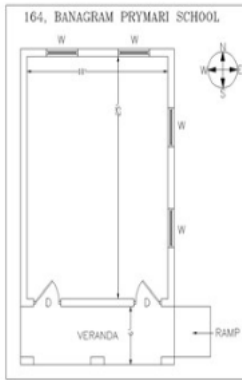

নির্বাচক নিবন্ধন আধিকারিকের স্বাক্ষর

Nazri Naksha

Google Map View

Polling Station Building Front View

Polling Station Front View

Cad View

Key MAP View

| | | | | | |
|--|--------------------------------|--|--------------------------------|--|--------------------------------|
| 1 নাম : মানসী কুন্ডু স্বামীর নাম: কাজল কুন্ডু বাড়ির নং : n0043 বয়স : 33 লিঙ্গ : মহিলা | RNG1400266 ফটো উপলব্ধ | 2 নাম : উজ্জল কুণ্ডু পিতার নাম: লক্ষিকান্ত কুণ্ডু বাড়ির নং : n0043 বয়স : 30 লিঙ্গ : পুরুষ | RNG1662824 ফটো উপলব্ধ | 3 নাম : জয়দেব কুণ্ডু পিতার নাম: গোকুল কুণ্ডু বাড়ির নং : n0044 বয়স : 60 লিঙ্গ : পুরুষ | WB/36/247/015274 ফটো উপলব্ধ |
| 4 নাম : মেঘনাথ কুণ্ডু পিতার নাম: শিব কুণ্ডু বাড়ির নং : n0048 বয়স : 62 লিঙ্গ : পুরুষ | HWW1101799 ফটো উপলব্ধ | 5 নাম : সূশান্ত কুণ্ডু পিতার নাম: শিব কুণ্ডু বাড়ির নং : n0048 বয়স : 56 লিঙ্গ : পুরুষ | WB/36/247/015253 ফটো উপলব্ধ | 6 নাম : তারা কুণ্ডু স্বামীর নাম: মেঘনাথ কুণ্ডু বাড়ির নং : n0048 বয়স : 55 লিঙ্গ : মহিলা | WB/36/247/015644 ফটো উপলব্ধ |
| 7 নাম : আশিষ কুণ্ডু পিতার নাম: হারাধন কুণ্ডু বাড়ির নং : n0054 বয়স : 56 লিঙ্গ : পুরুষ | WB/36/247/015701 ফটো উপলব্ধ | 8 নাম : সর্বাশীষ কুন্ডু পিতার নাম: হারাধন কুন্ডু বাড়ির নং : n0054 বয়স : 46 লিঙ্গ : পুরুষ | HWW2149326 ফটো উপলব্ধ | 9 নাম : উমা কুন্ডু স্বামীর নাম: আশিষ কুন্ডু বাড়ির নং : 883 বয়স : 41 লিঙ্গ : মহিলা | HWW2536787 ফটো উপলব্ধ |
| 10 নাম : সম্পা কুণ্ডু স্বামীর নাম: সর্বাশীষ কুণ্ডু বাড়ির নং : n0054 বয়স : 30 লিঙ্গ : মহিলা | RNG1662956 ফটো উপলব্ধ | 11 নাম : অরুণ কুণ্ডু পিতার নাম: অনাথ কুণ্ডু বাড়ির নং : n0071 বয়স : 42 লিঙ্গ : পুরুষ | HWW1904762 ফটো উপলব্ধ | 12 নাম : সোনালী কুন্ডু স্বামীর নাম: অরুণ কুন্ডু বাড়ির নং : n0071 বয়স : 35 লিঙ্গ : মহিলা | RNG1297472 ফটো উপলব্ধ |
| 13 নাম : অসিত কুমার কুণ্ডু পিতার নাম: সুরেন্দ্র কুণ্ডু বাড়ির নং : n0023 বয়স : 65 লিঙ্গ : পুরুষ | RNG2273084 ফটো উপলব্ধ | 14 নাম : সারথী কুণ্ডু স্বামীর নাম: অসিত কুণ্ডু বাড়ির নং : n0023 বয়স : 58 লিঙ্গ : মহিলা | WB/36/247/015326 ফটো উপলব্ধ | 15 নাম : সঞ্জয় কুণ্ডু পিতার নাম: অসিত কুণ্ডু বাড়ির নং : n0023 বয়স : 36 লিঙ্গ : পুরুষ | RNG1399971 ফটো উপলব্ধ |
| 16 নাম : বিপ্লব কুন্ডু পিতার নাম: অসিত কুন্ডু বাড়ির নং : n0023 বয়স : 36 লিঙ্গ : পুরুষ | RNG1400258 ফটো উপলব্ধ | 17 নাম : সুধাকর কুণ্ডু পিতার নাম: হাসি কুণ্ডু বাড়ির নং : n0024 বয়স : 68 লিঙ্গ : পুরুষ | WB/36/247/015712 ফটো উপলব্ধ | 18 নাম : অঞ্জলী কুণ্ডু স্বামীর নাম: সুধাকর কুণ্ডু বাড়ির নং : n0024 বয়স : 61 লিঙ্গ : মহিলা | WB/36/247/015190 ফটো উপলব্ধ |
| 19 নাম : মমতা কুণ্ডু স্বামীর নাম: প্রদীপ কুণ্ডু বাড়ির নং : n0025 বয়স : 68 লিঙ্গ : মহিলা | WB/36/247/015260 ফটো উপলব্ধ | 20 নাম : অরুণ কুণ্ডু স্বামীর নাম: জীতেন কুণ্ডু বাড়ির নং : n0030 বয়স : 76 লিঙ্গ : মহিলা | WB/36/247/015652 ফটো উপলব্ধ | 21 নাম : প্রদীপ কুণ্ডু পিতার নাম: জীতেন কুণ্ডু বাড়ির নং : n0030 বয়স : 45 লিঙ্গ : পুরুষ | RNG2439164 ফটো উপলব্ধ |
| 22 নাম : মামনি কুন্ডু স্বামীর নাম: প্রদীপ কুন্ডু বাড়ির নং : n0030 বয়স : 39 লিঙ্গ : মহিলা | HWW2536696 ফটো উপলব্ধ | 23 নাম : সৃজীব কুণ্ডু পিতার নাম: প্রফুল্ল কুণ্ডু বাড়ির নং : n0034 বয়স : 58 লিঙ্গ : পুরুষ | WB/36/247/015569 ফটো উপলব্ধ | 24 নাম : শিশির কুণ্ডু পিতার নাম: প্রফুল্ল কুণ্ডু বাড়ির নং : n0034 বয়স : 57 লিঙ্গ : পুরুষ | RNG2537579 ফটো উপলব্ধ |
| 25 নাম : বেলা কুন্ডু স্বামীর নাম: অশ্বিনী কুন্ডু বাড়ির নং : n0039 বয়স : 44 লিঙ্গ : মহিলা | HWW1905876 ফটো উপলব্ধ | 26 নাম : নীলিমা কুণ্ডু স্বামীর নাম: স্ফটিক চন্দ্র কুন্ডু বাড়ির নং : n0041 বয়স : 64 লিঙ্গ : মহিলা | RNG2442325 ফটো উপলব্ধ | 27 নাম : সোনালী কুন্ডু স্বামীর নাম: সূশান্ত কুন্ডু বাড়ির নং : n0048 বয়স : 44 লিঙ্গ : মহিলা | HWW1904820 ফটো উপলব্ধ |
| 28 নাম : অমর কুণ্ডু পিতার নাম: সুরেন্দ্র কুণ্ডু বাড়ির নং : n0002 বয়স : 61 লিঙ্গ : পুরুষ | RNG0691659 ফটো উপলব্ধ | 29 নাম : বাপি কুন্ডু পিতার নাম: অমরনাথ কুন্ডু বাড়ির নং : n0002 বয়স : 38 লিঙ্গ : পুরুষ | RNG1399948 ফটো উপলব্ধ | 30 নাম : গোপীনাথ কুন্ডু পিতার নাম: অমরনাথ কুন্ডু বাড়ির নং : n0002 বয়স : 37 লিঙ্গ : পুরুষ | RNG1399955 ফটো উপলব্ধ |