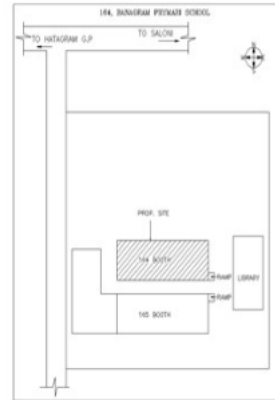

নির্বাচক নিবন্ধন আধিকারিকের স্বাক্ষর

Nazri Naksha

Google Map View

Polling Station Building Front View

Polling Station Front View

Cad View

Key MAP View

| | | | | | |
|--|--------------------------------|--|--------------------------------|--|--------------------------------|
| 1 নাম : মানসী কুন্ডু স্বামীর নাম: কাজল কুন্ডু বাড়ির নং : n0043 বয়স : 33 লিঙ্গ : মহিলা | RNG1400266 ফটো উপলব্ধ | 2 নাম : উজ্জল কুণ্ডু পিতার নাম: লক্ষিকান্ত কুণ্ডু বাড়ির নং : n0043 বয়স : 30 লিঙ্গ : পুরুষ | RNG1662824 ফটো উপলব্ধ | 3 নাম : জয়দেব কুণ্ডু পিতার নাম: গোকুল কুণ্ডু বাড়ির নং : n0044 বয়স : 60 লিঙ্গ : পুরুষ | WB/36/247/015274 ফটো উপলব্ধ |
| 4 নাম : মেঘনাথ কুণ্ডু পিতার নাম: শিব কুণ্ডু বাড়ির নং : n0048 বয়স : 62 লিঙ্গ : পুরুষ | HWW1101799 ফটো উপলব্ধ | 5 নাম : সূশান্ত কুণ্ডু পিতার নাম: শিব কুণ্ডু বাড়ির নং : n0048 বয়স : 56 লিঙ্গ : পুরুষ | WB/36/247/015253 ফটো উপলব্ধ | 6 নাম : তারা কুণ্ডু স্বামীর নাম: মেঘনাথ কুণ্ডু বাড়ির নং : n0048 বয়স : 55 লিঙ্গ : মহিলা | WB/36/247/015644 ফটো উপলব্ধ |
| 7 নাম : আশিষ কুণ্ডু পিতার নাম: হারাধন কুণ্ডু বাড়ির নং : n0054 বয়স : 56 লিঙ্গ : পুরুষ | WB/36/247/015701 ফটো উপলব্ধ | 8 নাম : সর্বাশীষ কুন্ডু পিতার নাম: হারাধন কুন্ডু বাড়ির নং : n0054 বয়স : 46 লিঙ্গ : পুরুষ | HWW2149326 ফটো উপলব্ধ | 9 নাম : উমা কুন্ডু স্বামীর নাম: আশিষ কুন্ডু বাড়ির নং : 883 বয়স : 41 লিঙ্গ : মহিলা | HWW2536787 ফটো উপলব্ধ |
| 10 নাম : সম্পা কুণ্ডু স্বামীর নাম: সর্বাশীষ কুণ্ডু বাড়ির নং : n0054 বয়স : 30 লিঙ্গ : মহিলা | RNG1662956 ফটো উপলব্ধ | 11 নাম : অরুণ কুণ্ডু পিতার নাম: অনাথ কুণ্ডু বাড়ির নং : n0071 বয়স : 42 লিঙ্গ : পুরুষ | HWW1904762 ফটো উপলব্ধ | 12 নাম : সোনালী কুন্ডু স্বামীর নাম: অরুণ কুন্ডু বাড়ির নং : n0071 বয়স : 35 লিঙ্গ : মহিলা | RNG1297472 ফটো উপলব্ধ |
| 13 নাম : অসিত কুমার কুণ্ডু পিতার নাম: সুরেন্দ্র কুণ্ডু বাড়ির নং : n0023 বয়স : 65 লিঙ্গ : পুরুষ | RNG2273084 ফটো উপলব্ধ | 14 নাম : সারথী কুণ্ডু স্বামীর নাম: অসিত কুণ্ডু বাড়ির নং : n0023 বয়স : 58 লিঙ্গ : মহিলা | WB/36/247/015326 ফটো উপলব্ধ | 15 নাম : সঞ্জয় কুণ্ডু পিতার নাম: অসিত কুণ্ডু বাড়ির নং : n0023 বয়স : 36 লিঙ্গ : পুরুষ | RNG1399971 ফটো উপলব্ধ |
| 16 নাম : বিপ্লব কুন্ডু পিতার নাম: অসিত কুন্ডু বাড়ির নং : n0023 বয়স : 36 লিঙ্গ : পুরুষ | RNG1400258 ফটো উপলব্ধ | 17 নাম : সুধাকর কুণ্ডু পিতার নাম: হাসি কুণ্ডু বাড়ির নং : n0024 বয়স : 68 লিঙ্গ : পুরুষ | WB/36/247/015712 ফটো উপলব্ধ | 18 নাম : অঞ্জলী কুণ্ডু স্বামীর নাম: সুধাকর কুণ্ডু বাড়ির নং : n0024 বয়স : 61 লিঙ্গ : মহিলা | WB/36/247/015190 ফটো উপলব্ধ |
| 19 নাম : মমতা কুণ্ডু স্বামীর নাম: প্রদীপ কুণ্ডু বাড়ির নং : n0025 বয়স : 68 লিঙ্গ : মহিলা | WB/36/247/015260 ফটো উপলব্ধ | 20 নাম : অরুণ কুণ্ডু স্বামীর নাম: জীতেন কুণ্ডু বাড়ির নং : n0030 বয়স : 76 লিঙ্গ : মহিলা | WB/36/247/015652 ফটো উপলব্ধ | 21 নাম : প্রদীপ কুণ্ডু পিতার নাম: জীতেন কুণ্ডু বাড়ির নং : n0030 বয়স : 45 লিঙ্গ : পুরুষ | RNG2439164 ফটো উপলব্ধ |
| 22 নাম : মামনি কুন্ডু স্বামীর নাম: প্রদীপ কুন্ডু বাড়ির নং : n0030 বয়স : 39 লিঙ্গ : মহিলা | HWW2536696 ফটো উপলব্ধ | 23 নাম : সৃজীব কুণ্ডু পিতার নাম: প্রফুল্ল কুণ্ডু বাড়ির নং : n0034 বয়স : 58 লিঙ্গ : পুরুষ | WB/36/247/015569 ফটো উপলব্ধ | 24 নাম : শিশির কুণ্ডু পিতার নাম: প্রফুল্ল কুণ্ডু বাড়ির নং : n0034 বয়স : 57 লিঙ্গ : পুরুষ | RNG2537579 ফটো উপলব্ধ |
| 25 নাম : বেলা কুন্ডু স্বামীর নাম: অশ্বিনী কুন্ডু বাড়ির নং : n0039 বয়স : 44 লিঙ্গ : মহিলা | HWW1905876 ফটো উপলব্ধ | 26 নাম : নীলিমা কুণ্ডু স্বামীর নাম: স্ফটিক চন্দ্র কুন্ডু বাড়ির নং : n0041 বয়স : 64 লিঙ্গ : মহিলা | RNG2442325 ফটো উপলব্ধ | 27 নাম : সোনালী কুন্ডু স্বামীর নাম: সূশান্ত কুন্ডু বাড়ির নং : n0048 বয়স : 44 লিঙ্গ : মহিলা | HWW1904820 ফটো উপলব্ধ |
| 28 নাম : অমর কুণ্ডু পিতার নাম: সুরেন্দ্র কুণ্ডু বাড়ির নং : n0002 বয়স : 61 লিঙ্গ : পুরুষ | RNG0691659 ফটো উপলব্ধ | 29 নাম : বাপি কুন্ডু পিতার নাম: অমরনাথ কুন্ডু বাড়ির নং : n0002 বয়স : 38 লিঙ্গ : পুরুষ | RNG1399948 ফটো উপলব্ধ | 30 নাম : গোপীনাথ কুন্ডু পিতার নাম: অমরনাথ কুন্ডু বাড়ির নং : n0002 বয়স : 37 লিঙ্গ : পুরুষ | RNG1399955 ফটো উপলব্ধ |