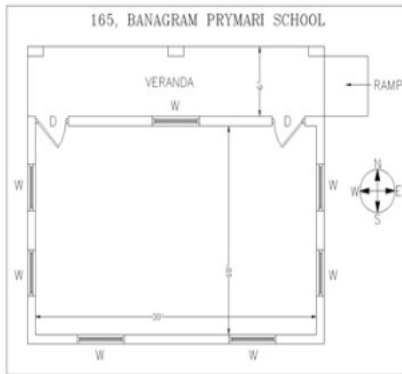

নির্বাচক নিবন্ধন আধিকারিকের স্বাক্ষর

Nazri Naksha

Google Map View

Polling Station Building Front View

Polling Station Front View

Cad View

Key MAP View

1 নাম : কুমা চ্যাটার্জী স্বামীর নাম: টোটন চ্যাটার্জী বাড়ির নং : n0006 বয়স : 50 লিঙ্গ : মহিলা	RNG1458207	2 নাম : গীতা বন্দোপাধ্যায় স্বামীর নাম: বিশ্বনাথ বন্দোপাধ্যায় বাড়ির নং : n0014 বয়স : 78 লিঙ্গ : মহিলা	WB/36/247/015376	3 নাম : অর্পিতা ব্যানার্জী স্বামীর নাম: সুখময় ব্যানার্জী বাড়ির নং : n0014 বয়স : 40 লিঙ্গ : মহিলা	HWW2461630
4 নাম : পুষ্প বন্দোপাধ্যায় স্বামীর নাম: জীতেন বন্দোপাধ্যায় বাড়ির নং : n0093 বয়স : 59 লিঙ্গ : মহিলা	WB/36/247/015768	5 নাম : সোমনাথ বন্দোপাধ্যায় পিতার নাম: জীতেন বন্দোপাধ্যায় বাড়ির নং : n0182 বয়স : 36 লিঙ্গ : পুরুষ	RNG1551647	6 নাম : সোনালী বন্দোপাধ্যায় স্বামীর নাম: সোমনাথ বন্দোপাধ্যায় বাড়ির নং : n0182 বয়স : 30 লিঙ্গ : মহিলা	RNG1663103
7 নাম : কবিতা চ্যাটার্জী স্বামীর নাম: কেদারনাথ চ্যাটার্জী বাড়ির নং : n0013 বয়স : 55 লিঙ্গ : মহিলা	WB/36/247/015482	8 নাম : শান্তিময় ব্যানার্জী পিতার নাম: বিশ্বনাথ বন্দোপাধ্যায় বাড়ির নং : n0014 বয়স : 57 লিঙ্গ : পুরুষ	RNG2344703	9 নাম : সুখময় ব্যানার্জী পিতার নাম: বিশ্বনাথ বন্দোপাধ্যায় বাড়ির নং : n0014 বয়স : 50 লিঙ্গ : পুরুষ	HWW2150001
10 নাম : সোমা ব্যানার্জী স্বামীর নাম: শান্তিময় ব্যানার্জী বাড়ির নং : n0014 বয়স : 46 লিঙ্গ : মহিলা	HWW1905454	11 নাম : আশিষ ব্যানার্জী পিতার নাম: দ্বিজপদ ব্যানার্জী বাড়ির নং : n0013 বয়স : 57 লিঙ্গ : পুরুষ	RNG2133437	12 নাম : গায়ত্রী বন্দোপাধ্যায় পিতার নাম: দ্বিজপদ বন্দোপাধ্যায় বাড়ির নং : n0013 বয়স : 63 লিঙ্গ : মহিলা	RNG2133429
13 নাম : পল্লবী ব্যানার্জী পিতার নাম: আশীষ ব্যানার্জী বাড়ির নং : এন0004 বয়স : 20 লিঙ্গ : মহিলা	RNG2461044	14 নাম : সঞ্জীব বাউরী পিতার নাম: মাধাই বাউরী বাড়ির নং : n0015 বয়স : 28 লিঙ্গ : পুরুষ	RNG1833615	15 নাম : হিরন্ময় ব্যানার্জী পিতার নাম: রামরূপ ব্যানার্জী বাড়ির নং : n0015 বয়স : 72 লিঙ্গ : পুরুষ	RNG2092732
16 নাম : নেপাল বাউরী পিতার নাম: অশ্বিনী বাউরী বাড়ির নং : n0015 বয়স : 37 লিঙ্গ : পুরুষ	HWW2578870	17 নাম : অভিজিৎ ব্যানার্জী পিতার নাম: হিরন্ময় ব্যানার্জী বাড়ির নং : n0015 বয়স : 33 লিঙ্গ : পুরুষ	RNG1400431	18 নাম : প্রসেনজিৎ ব্যানার্জী পিতার নাম: হিরন্ময় ব্যানার্জী বাড়ির নং : n0015 বয়স : 39 লিঙ্গ : পুরুষ	HWW2382836
19 নাম : ধীরেন্দ্রনাথ বাউরী পিতার নাম: বৃন্দাবন বাউরী বাড়ির নং : n0041 বয়স : 57 লিঙ্গ : পুরুষ	WB/36/247/015137	20 নাম : চন্দনা বাউরী স্বামীর নাম: ধীরেন্দ্রনাথ বাউরী বাড়ির নং : n0041 বয়স : 46 লিঙ্গ : মহিলা	HWW1102649	21 নাম : অলকা বাউরী স্বামীর নাম: মানিক বাউরী বাড়ির নং : n0042 বয়স : 39 লিঙ্গ : মহিলা	HWW2461713
22 নাম : রানা বাউরী পিতার নাম: অলঙ্ক বাউরী বাড়ির নং : N0042 বয়স : 34 লিঙ্গ : পুরুষ	RNG1551761	23 নাম : রাজীব বাউরী পিতার নাম: অলঙ্ক বাউরী বাড়ির নং : n0042 বয়স : 32 লিঙ্গ : পুরুষ	RNG1551753	24 নাম : অজিত বাউরী পিতার নাম: মদন বাউরী বাড়ির নং : n0043 বয়স : 52 লিঙ্গ : পুরুষ	WB/36/247/015143
25 নাম : জননী বাউরী স্বামীর নাম: অজিত বাউরী বাড়ির নং : n0043 বয়স : 49 লিঙ্গ : মহিলা	WB/36/247/015127	26 নাম : পানকি বাউরী পিতার নাম: মদন বাউরী বাড়ির নং : n0043 বয়স : 48 লিঙ্গ : মহিলা	HWW1905538	27 নাম : পূর্ণিমা বাউরী স্বামীর নাম: মন্টু বাউরী বাড়ির নং : n0044 বয়স : 69 লিঙ্গ : মহিলা	WB/36/247/015036
28 নাম : টুসু বাউরী স্বামীর নাম: বাবলু বাউরী বাড়ির নং : n0044 বয়স : 41 লিঙ্গ : মহিলা	RNG1297381	29 নাম : দাসী বাউরী স্বামীর নাম: পণ্ড বাউরী বাড়ির নং : n0045 বয়স : 79 লিঙ্গ : মহিলা	WB/36/247/015228	30 নাম : সুবোধ বাউরী পিতার নাম: যুধিষ্ঠির বাউরী বাড়ির নং : n0009 বয়স : 66 লিঙ্গ : পুরুষ	WB/36/247/015043