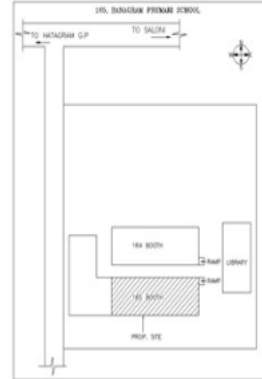

নির্বাচক নিবন্ধন আধিকারিকের স্বাক্ষর

Nazri Naksha

Google Map View

Polling Station Building Front View

Polling Station Front View

Cad View

Key MAP View

1 নাম : কুমা চ্যাটার্জী স্বামীর নাম: টোটন চ্যাটার্জী বাড়ির নং : n0006 বয়স : 50 লিঙ্গ : মহিলা	RNG1458207	2 নাম : গীতা বন্দোপাধ্যায় স্বামীর নাম: বিশ্বনাথ বন্দোপাধ্যায় বাড়ির নং : n0014 বয়স : 78 লিঙ্গ : মহিলা	WB/36/247/015376	3 নাম : অর্পিতা ব্যানার্জী স্বামীর নাম: সুখময় ব্যানার্জী বাড়ির নং : n0014 বয়স : 40 লিঙ্গ : মহিলা	HWW2461630
4 নাম : পুষ্প বন্দোপাধ্যায় স্বামীর নাম: জীতেন বন্দোপাধ্যায় বাড়ির নং : n0093 বয়স : 59 লিঙ্গ : মহিলা	WB/36/247/015768	5 নাম : সোমনাথ বন্দোপাধ্যায় পিতার নাম: জীতেন বন্দোপাধ্যায় বাড়ির নং : n0182 বয়স : 36 লিঙ্গ : পুরুষ	RNG1551647	6 নাম : সোনালী বন্দোপাধ্যায় স্বামীর নাম: সোমনাথ বন্দোপাধ্যায় বাড়ির নং : n0182 বয়স : 30 লিঙ্গ : মহিলা	RNG1663103
7 নাম : কবিতা চ্যাটার্জী স্বামীর নাম: কেদারনাথ চ্যাটার্জী বাড়ির নং : n0013 বয়স : 55 লিঙ্গ : মহিলা	WB/36/247/015482	8 নাম : শান্তিময় ব্যানার্জী পিতার নাম: বিশ্বনাথ বন্দোপাধ্যায় বাড়ির নং : n0014 বয়স : 57 লিঙ্গ : পুরুষ	RNG2344703	9 নাম : সুখময় ব্যানার্জী পিতার নাম: বিশ্বনাথ বন্দোপাধ্যায় বাড়ির নং : n0014 বয়স : 50 লিঙ্গ : পুরুষ	HWW2150001
10 নাম : সোমা ব্যানার্জী স্বামীর নাম: শান্তিময় ব্যানার্জী বাড়ির নং : n0014 বয়স : 46 লিঙ্গ : মহিলা	HWW1905454	11 নাম : আশিষ ব্যানার্জী পিতার নাম: দ্বিজপদ ব্যানার্জী বাড়ির নং : n0013 বয়স : 57 লিঙ্গ : পুরুষ	RNG2133437	12 নাম : গায়ত্রী বন্দোপাধ্যায় পিতার নাম: দ্বিজপদ বন্দোপাধ্যায় বাড়ির নং : n0013 বয়স : 63 লিঙ্গ : মহিলা	RNG2133429
13 নাম : পল্লবী ব্যানার্জী পিতার নাম: আশীষ ব্যানার্জী বাড়ির নং : এন0004 বয়স : 20 লিঙ্গ : মহিলা	RNG2461044	14 নাম : সঞ্জীব বাউরী পিতার নাম: মাধাই বাউরী বাড়ির নং : n0015 বয়স : 28 লিঙ্গ : পুরুষ	RNG1833615	15 নাম : হিরন্ময় ব্যানার্জী পিতার নাম: রামরূপ ব্যানার্জী বাড়ির নং : n0015 বয়স : 72 লিঙ্গ : পুরুষ	RNG2092732
16 নাম : নেপাল বাউরী পিতার নাম: অশ্বিনী বাউরী বাড়ির নং : n0015 বয়স : 37 লিঙ্গ : পুরুষ	HWW2578870	17 নাম : অভিজিৎ ব্যানার্জী পিতার নাম: হিরন্ময় ব্যানার্জী বাড়ির নং : n0015 বয়স : 33 লিঙ্গ : পুরুষ	RNG1400431	18 নাম : প্রসেনজিৎ ব্যানার্জী পিতার নাম: হিরন্ময় ব্যানার্জী বাড়ির নং : n0015 বয়স : 39 লিঙ্গ : পুরুষ	HWW2382836
19 নাম : ধীরেন্দ্রনাথ বাউরী পিতার নাম: বৃন্দাবন বাউরী বাড়ির নং : n0041 বয়স : 57 লিঙ্গ : পুরুষ	WB/36/247/015137	20 নাম : চন্দনা বাউরী স্বামীর নাম: ধীরেন্দ্রনাথ বাউরী বাড়ির নং : n0041 বয়স : 46 লিঙ্গ : মহিলা	HWW1102649	21 নাম : অলকা বাউরী স্বামীর নাম: মানিক বাউরী বাড়ির নং : n0042 বয়স : 39 লিঙ্গ : মহিলা	HWW2461713
22 নাম : রানা বাউরী পিতার নাম: অলঙ্ক বাউরী বাড়ির নং : N0042 বয়স : 34 লিঙ্গ : পুরুষ	RNG1551761	23 নাম : রাজীব বাউরী পিতার নাম: অলঙ্ক বাউরী বাড়ির নং : n0042 বয়স : 32 লিঙ্গ : পুরুষ	RNG1551753	24 নাম : অজিত বাউরী পিতার নাম: মদন বাউরী বাড়ির নং : n0043 বয়স : 52 লিঙ্গ : পুরুষ	WB/36/247/015143
25 নাম : জননী বাউরী স্বামীর নাম: অজিত বাউরী বাড়ির নং : n0043 বয়স : 49 লিঙ্গ : মহিলা	WB/36/247/015127	26 নাম : পানকি বাউরী পিতার নাম: মদন বাউরী বাড়ির নং : n0043 বয়স : 48 লিঙ্গ : মহিলা	HWW1905538	27 নাম : পূর্ণিমা বাউরী স্বামীর নাম: মন্টু বাউরী বাড়ির নং : n0044 বয়স : 69 লিঙ্গ : মহিলা	WB/36/247/015036
28 নাম : টুসু বাউরী স্বামীর নাম: বাবলু বাউরী বাড়ির নং : n0044 বয়স : 41 লিঙ্গ : মহিলা	RNG1297381	29 নাম : দাসী বাউরী স্বামীর নাম: পণ্ড বাউরী বাড়ির নং : n0045 বয়স : 79 লিঙ্গ : মহিলা	WB/36/247/015228	30 নাম : সুবোধ বাউরী পিতার নাম: যুধিষ্ঠির বাউরী বাড়ির নং : n0009 বয়স : 66 লিঙ্গ : পুরুষ	WB/36/247/015043