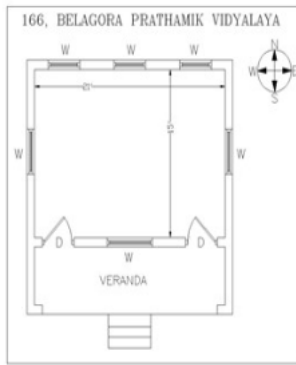

নির্বাচক নিবন্ধন আধিকারিকের স্বাক্ষর

Nazri Naksha

Google Map View

Polling Station Building Front View

Polling Station Front View

Cad View

Key MAP View

1 নাম : কুচুলবালা আচার্য্য স্বামীর নাম: মনসাচরন আচার্য্য বাড়ির নং : n0003 বয়স : 79 লিঙ্গ : মহিলা ফটো উপলব্ধ	WB/36/247/027214	2 নাম : আন্তিক আচার্য্য পিতার নাম: মনসাচরন আচার্য্য বাড়ির নং : n0003 বয়স : 55 লিঙ্গ : পুরুষ ফটো উপলব্ধ	WB/36/247/027034	3 নাম : করুনা আচার্য্য স্বামীর নাম: আন্তিক আচার্য্য বাড়ির নং : n0003 বয়স : 43 লিঙ্গ : মহিলা ফটো উপলব্ধ	HWW2538031
4 নাম : নন্দদুলাল আচার্য্য পিতার নাম: রামপদ আচার্য্য বাড়ির নং : n0003 বয়স : 38 লিঙ্গ : পুরুষ ফটো উপলব্ধ	WB/36/247/027471	5 নাম : চম্পারানী আচার্য্য স্বামীর নাম: নন্দদুলাল আচার্য্য বাড়ির নং : n0003 বয়স : 40 লিঙ্গ : মহিলা ফটো উপলব্ধ	RNG0698480	6 নাম : কাঁদন মুদি পিতার নাম: গোপাল মুদি বাড়ির নং : n0003 বয়স : 50 লিঙ্গ : পুরুষ ফটো উপলব্ধ	WB/36/247/027329
7 নাম : রুমা মুদি স্বামীর নাম: কাঁদন মুদি বাড়ির নং : n0003 বয়স : 44 লিঙ্গ : মহিলা ফটো উপলব্ধ	HWW2538437	8 নাম : বলাই মুদি পিতার নাম: গোপাল মুদি বাড়ির নং : n0003 বয়স : 41 লিঙ্গ : পুরুষ ফটো উপলব্ধ	RNG0698522	9 নাম : জ্যোৎস্না মুদি স্বামীর নাম: বলাই মুদি বাড়ির নং : n0003 বয়স : 31 লিঙ্গ : মহিলা ফটো উপলব্ধ	RNG1759935
10 নাম : প্রতিমা আচার্য্য স্বামীর নাম: কার্তিক আচার্য্য বাড়ির নং : n0003 বয়স : 46 লিঙ্গ : মহিলা ফটো উপলব্ধ	HWW2538395	11 নাম : গুরুপদ আচার্য্য পিতার নাম: জ্যোতিলাল আচার্য্য বাড়ির নং : n0005 বয়স : 78 লিঙ্গ : পুরুষ ফটো উপলব্ধ	WB/36/247/027332	12 নাম : সুমিত্রা আচার্য্য স্বামীর নাম: গুরুপদ আচার্য্য বাড়ির নং : n0005 বয়স : 71 লিঙ্গ : মহিলা ফটো উপলব্ধ	WB/36/247/027212
13 নাম : রবিলোচন আচার্য্য পিতার নাম: গুরুপদ আচার্য্য বাড়ির নং : n0005 বয়স : 51 লিঙ্গ : পুরুষ ফটো উপলব্ধ	WB/36/247/027105	14 নাম : অরবিন্দ আচার্য্য পিতার নাম: গুরুপদ আচার্য্য বাড়ির নং : n0005 বয়স : 49 লিঙ্গ : পুরুষ ফটো উপলব্ধ	WB/36/247/027488	15 নাম : জ্যোৎস্না আচার্য্য স্বামীর নাম: অরবিন্দ আচার্য্য বাড়ির নং : n0005 বয়স : 35 লিঙ্গ : মহিলা ফটো উপলব্ধ	RNG1297860
16 নাম : গীতা মুদি স্বামীর নাম: সুধীর মুদি বাড়ির নং : n0002 বয়স : 54 লিঙ্গ : মহিলা ফটো উপলব্ধ	WB/36/247/027261	17 নাম : স্বপন মুদি পিতার নাম: সুধীর মুদি বাড়ির নং : n0002 বয়স : 30 লিঙ্গ : পুরুষ ফটো উপলব্ধ	RNG1663376	18 নাম : শান্তিময় আচার্য্য পিতার নাম: শ্রীচরন আচার্য্য বাড়ির নং : n0002 বয়স : 58 লিঙ্গ : পুরুষ ফটো উপলব্ধ	WB/36/247/027272
19 নাম : জয়ন্তী আচার্য্য স্বামীর নাম: শান্তিময় আচার্য্য বাড়ির নং : n0002 বয়স : 46 লিঙ্গ : মহিলা ফটো উপলব্ধ	HWW2154425	20 নাম : বিপিন মুদি পিতার নাম: সুধীর মুদি বাড়ির নং : n0002 বয়স : 30 লিঙ্গ : পুরুষ ফটো উপলব্ধ	RNG1833961	21 নাম : বানু মুদি স্বামীর নাম: স্বপন মুদি বাড়ির নং : n0002 বয়স : 28 লিঙ্গ : মহিলা ফটো উপলব্ধ	RNG1833979
22 নাম : অজয় আচার্য্য পিতার নাম: বরেন আচার্য্য বাড়ির নং : এন০০০৪ বয়স : 25 লিঙ্গ : পুরুষ ফটো উপলব্ধ	RNG1994243	23 নাম : রাজেশ আচার্য্য পিতার নাম: আন্তিক আচার্য্য বাড়ির নং : এন০০০৩ বয়স : 25 লিঙ্গ : পুরুষ ফটো উপলব্ধ	RNG1994219	24 নাম : প্রতিমা আচার্য্য স্বামীর নাম: রবিলোচন আচার্য্য বাড়ির নং : n0005 বয়স : 38 লিঙ্গ : মহিলা ফটো উপলব্ধ	RNG1191402
25 নাম : ফুলটুসি আচার্য্য স্বামীর নাম: ভৈরব আচার্য্য বাড়ির নং : n0003 বয়স : 30 লিঙ্গ : মহিলা ফটো উপলব্ধ	RNG1663319	26 নাম : মুকুল আচার্য্য স্বামীর নাম: ত্রিলোচন আচার্য্য বাড়ির নং : n0003 বয়স : 49 লিঙ্গ : মহিলা ফটো উপলব্ধ	RNG2092997	27 নাম : ভৈরব আচার্য্য পিতার নাম: ত্রিলোচন আচার্য্য বাড়ির নং : n0003 বয়স : 42 লিঙ্গ : পুরুষ ফটো উপলব্ধ	HWW2154235
28 নাম : শিউলী আচার্য্য স্বামীর নাম: শুভেন্দু আচার্য্য বাড়ির নং : N0005 বয়স : 24 লিঙ্গ : মহিলা ফটো উপলব্ধ	RNG2133825	29 নাম : তুফান রায় পিতার নাম: ধীরেন্দ্রনাথ রায় বাড়ির নং : N0003 বয়স : 26 লিঙ্গ : পুরুষ ফটো উপলব্ধ	RNG2133510	30 নাম : জয়া রায় স্বামীর নাম: সৌরভ রায় বাড়ির নং : N0003 বয়স : 25 লিঙ্গ : মহিলা ফটো উপলব্ধ	RNG2133890