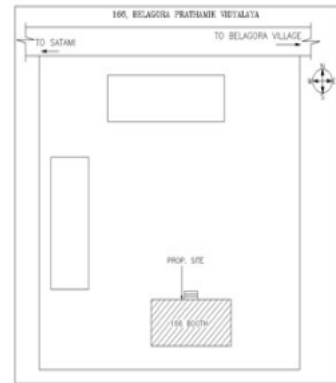

নির্বাচক নিবন্ধন আধিকারিকের স্বাক্ষর

Nazri Naksha

Google Map View

Polling Station Building Front View

Polling Station Front View

Cad View

Key MAP View

1 নাম : কুচুলবালা আচার্য্য স্বামীর নাম: মনসাচরন আচার্য্য বাড়ির নং : n0003 বয়স : 79 লিঙ্গ : মহিলা ফটো উপলব্ধ	WB/36/247/027214	2 নাম : আন্তিক আচার্য্য পিতার নাম: মনসাচরন আচার্য্য বাড়ির নং : n0003 বয়স : 55 লিঙ্গ : পুরুষ ফটো উপলব্ধ	WB/36/247/027034	3 নাম : করুনা আচার্য্য স্বামীর নাম: আন্তিক আচার্য্য বাড়ির নং : n0003 বয়স : 43 লিঙ্গ : মহিলা ফটো উপলব্ধ	HWW2538031
4 নাম : নন্দদুলাল আচার্য্য পিতার নাম: রামপদ আচার্য্য বাড়ির নং : n0003 বয়স : 38 লিঙ্গ : পুরুষ ফটো উপলব্ধ	WB/36/247/027471	5 নাম : চম্পারানী আচার্য্য স্বামীর নাম: নন্দদুলাল আচার্য্য বাড়ির নং : n0003 বয়স : 40 লিঙ্গ : মহিলা ফটো উপলব্ধ	RNG0698480	6 নাম : কাঁদন মুদি পিতার নাম: গোপাল মুদি বাড়ির নং : n0003 বয়স : 50 লিঙ্গ : পুরুষ ফটো উপলব্ধ	WB/36/247/027329
7 নাম : রুমা মুদি স্বামীর নাম: কাঁদন মুদি বাড়ির নং : n0003 বয়স : 44 লিঙ্গ : মহিলা ফটো উপলব্ধ	HWW2538437	8 নাম : বলাই মুদি পিতার নাম: গোপাল মুদি বাড়ির নং : n0003 বয়স : 41 লিঙ্গ : পুরুষ ফটো উপলব্ধ	RNG0698522	9 নাম : জ্যোৎস্না মুদি স্বামীর নাম: বলাই মুদি বাড়ির নং : n0003 বয়স : 31 লিঙ্গ : মহিলা ফটো উপলব্ধ	RNG1759935
10 নাম : প্রতিমা আচার্য্য স্বামীর নাম: কার্তিক আচার্য্য বাড়ির নং : n0003 বয়স : 46 লিঙ্গ : মহিলা ফটো উপলব্ধ	HWW2538395	11 নাম : গুরুপদ আচার্য্য পিতার নাম: জ্যোতিলাল আচার্য্য বাড়ির নং : n0005 বয়স : 78 লিঙ্গ : পুরুষ ফটো উপলব্ধ	WB/36/247/027332	12 নাম : সুমিত্রা আচার্য্য স্বামীর নাম: গুরুপদ আচার্য্য বাড়ির নং : n0005 বয়স : 71 লিঙ্গ : মহিলা ফটো উপলব্ধ	WB/36/247/027212
13 নাম : রবিলোচন আচার্য্য পিতার নাম: গুরুপদ আচার্য্য বাড়ির নং : n0005 বয়স : 51 লিঙ্গ : পুরুষ ফটো উপলব্ধ	WB/36/247/027105	14 নাম : অরবিন্দ আচার্য্য পিতার নাম: গুরুপদ আচার্য্য বাড়ির নং : n0005 বয়স : 49 লিঙ্গ : পুরুষ ফটো উপলব্ধ	WB/36/247/027488	15 নাম : জ্যোৎস্না আচার্য্য স্বামীর নাম: অরবিন্দ আচার্য্য বাড়ির নং : n0005 বয়স : 35 লিঙ্গ : মহিলা ফটো উপলব্ধ	RNG1297860
16 নাম : গীতা মুদি স্বামীর নাম: সুধীর মুদি বাড়ির নং : n0002 বয়স : 54 লিঙ্গ : মহিলা ফটো উপলব্ধ	WB/36/247/027261	17 নাম : স্বপন মুদি পিতার নাম: সুধীর মুদি বাড়ির নং : n0002 বয়স : 30 লিঙ্গ : পুরুষ ফটো উপলব্ধ	RNG1663376	18 নাম : শান্তিময় আচার্য্য পিতার নাম: শ্রীচরন আচার্য্য বাড়ির নং : n0002 বয়স : 58 লিঙ্গ : পুরুষ ফটো উপলব্ধ	WB/36/247/027272
19 নাম : জয়ন্তী আচার্য্য স্বামীর নাম: শান্তিময় আচার্য্য বাড়ির নং : n0002 বয়স : 46 লিঙ্গ : মহিলা ফটো উপলব্ধ	HWW2154425	20 নাম : বিপিন মুদি পিতার নাম: সুধীর মুদি বাড়ির নং : n0002 বয়স : 30 লিঙ্গ : পুরুষ ফটো উপলব্ধ	RNG1833961	21 নাম : বানু মুদি স্বামীর নাম: স্বপন মুদি বাড়ির নং : n0002 বয়স : 28 লিঙ্গ : মহিলা ফটো উপলব্ধ	RNG1833979
22 নাম : অজয় আচার্য্য পিতার নাম: বরেন আচার্য্য বাড়ির নং : এন০০০৪ বয়স : 25 লিঙ্গ : পুরুষ ফটো উপলব্ধ	RNG1994243	23 নাম : রাজেশ আচার্য্য পিতার নাম: আন্তিক আচার্য্য বাড়ির নং : এন০০০৩ বয়স : 25 লিঙ্গ : পুরুষ ফটো উপলব্ধ	RNG1994219	24 নাম : প্রতিমা আচার্য্য স্বামীর নাম: রবিলোচন আচার্য্য বাড়ির নং : n0005 বয়স : 38 লিঙ্গ : মহিলা ফটো উপলব্ধ	RNG1191402
25 নাম : ফুলটুসি আচার্য্য স্বামীর নাম: ভৈরব আচার্য্য বাড়ির নং : n0003 বয়স : 30 লিঙ্গ : মহিলা ফটো উপলব্ধ	RNG1663319	26 নাম : মুকুল আচার্য্য স্বামীর নাম: ত্রিলোচন আচার্য্য বাড়ির নং : n0003 বয়স : 49 লিঙ্গ : মহিলা ফটো উপলব্ধ	RNG2092997	27 নাম : ভৈরব আচার্য্য পিতার নাম: ত্রিলোচন আচার্য্য বাড়ির নং : n0003 বয়স : 42 লিঙ্গ : পুরুষ ফটো উপলব্ধ	HWW2154235
28 নাম : শিউলী আচার্য্য স্বামীর নাম: শুভেন্দু আচার্য্য বাড়ির নং : N0005 বয়স : 24 লিঙ্গ : মহিলা ফটো উপলব্ধ	RNG2133825	29 নাম : তুফান রায় পিতার নাম: ধীরেন্দ্রনাথ রায় বাড়ির নং : N0003 বয়স : 26 লিঙ্গ : পুরুষ ফটো উপলব্ধ	RNG2133510	30 নাম : জয়া রায় স্বামীর নাম: সৌরভ রায় বাড়ির নং : N0003 বয়স : 25 লিঙ্গ : মহিলা ফটো উপলব্ধ	RNG2133890