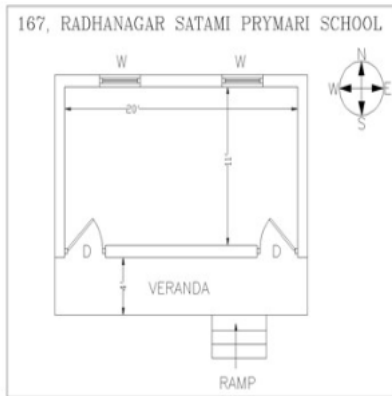

নির্বাচক নিবন্ধন আধিকারিকের স্বাক্ষর

Nazri Naksha

Google Map View

Polling Station Building Front View

Polling Station Front View

Cad View

Key MAP View

1 নাম : মল্লিকা পণ্ডা স্বামীর নাম: দেবদাস পণ্ডা বাড়ির নং : n0024 বয়স : 38 লিঙ্গ : মহিলা	RNG1314541 ফটো উপলব্ধ	2 নাম : দেবদাস পন্ডা পিতার নাম: কবিকান্ত পন্ডা বাড়ির নং : n0024 বয়স : 43 লিঙ্গ : পুরুষ	HWW2153088 ফটো উপলব্ধ	3 নাম : মীরারানী পন্ডা স্বামীর নাম: কবিকান্ত পন্ডা বাড়ির নং : n0024 বয়স : 62 লিঙ্গ : মহিলা	WB/36/247/024020 ফটো উপলব্ধ
4 নাম : অমিত কুমার পান্ডা পিতার নাম: রবি লোচন পান্ডা বাড়ির নং : n0024 বয়স : 29 লিঙ্গ : পুরুষ	RNG1760057 ফটো উপলব্ধ	5 নাম : কবিকান্ত পণ্ডা পিতার নাম: প্রফুল্ল কুমার পণ্ডা বাড়ির নং : n0024 বয়স : 68 লিঙ্গ : পুরুষ	RNG1663657 ফটো উপলব্ধ	6 নাম : রবি লোচন পন্ডা পিতার নাম: প্রফুল্ল কুমার পন্ডা বাড়ির নং : n0024 বয়স : 61 লিঙ্গ : পুরুষ	RNG1760065 ফটো উপলব্ধ
7 নাম : জবারানী পন্ডা স্বামীর নাম: রবিলোচন পন্ডা বাড়ির নং : n0024 বয়স : 53 লিঙ্গ : মহিলা	RNG2439057 ফটো উপলব্ধ	8 নাম : উমা পণ্ডা পিতার নাম: রবিলোচন পণ্ডা বাড়ির নং : n0024 বয়স : 32 লিঙ্গ : মহিলা	RNG1552173 ফটো উপলব্ধ	9 নাম : মুনমুন পণ্ডা স্বামীর নাম: চিরঞ্জিত পণ্ডা বাড়ির নং : n0021 বয়স : 34 লিঙ্গ : মহিলা	RNG1663616 ফটো উপলব্ধ
10 নাম : দময়ন্তী পন্ডা স্বামীর নাম: অরবিন্দ পন্ডা বাড়ির নং : n0020 বয়স : 55 লিঙ্গ : মহিলা	WB/36/247/024023 ফটো উপলব্ধ	11 নাম : অরবিন্দ পন্ডা পিতার নাম: আনন্দমোহন পন্ডা বাড়ির নং : n0020 বয়স : 62 লিঙ্গ : পুরুষ	WB/36/247/024050 ফটো উপলব্ধ	12 নাম : বিমল পন্ডা পিতার নাম: আনন্দমোহন পন্ডা বাড়ির নং : n0020 বয়স : 78 লিঙ্গ : পুরুষ	HWW1582378 ফটো উপলব্ধ
13 নাম : অরবিন্দ পন্ডা পিতার নাম: নকুলচন্দ্র পন্ডা বাড়ির নং : n0005 বয়স : 59 লিঙ্গ : পুরুষ	HWW1383165 ফটো উপলব্ধ	14 নাম : অনিমেষ্ পণ্ডা পিতার নাম: বিভূতিভূষণ পণ্ডা বাড়ির নং : n0005 বয়স : 41 লিঙ্গ : পুরুষ	HWW2152791 ফটো উপলব্ধ	15 নাম : সমান্তি পণ্ডা স্বামীর নাম: অনিমেষ্ পণ্ডা বাড়ির নং : n0005 বয়স : 36 লিঙ্গ : মহিলা	RNG1663632 ফটো উপলব্ধ
16 নাম : সুমিত পণ্ডা পিতার নাম: নিমল পণ্ডা বাড়ির নং : n0023 বয়স : 30 লিঙ্গ : পুরুষ	RNG1663608 ফটো উপলব্ধ	17 নাম : সমীর পন্ডা পিতার নাম: গোপাল চন্দ্র পন্ডা বাড়ির নং : n0023 বয়স : 38 লিঙ্গ : পুরুষ	HWW2537777 ফটো উপলব্ধ	18 নাম : শিবানী পন্ডা স্বামীর নাম: গোপাল পন্ডা বাড়ির নং : n0023 বয়স : 62 লিঙ্গ : মহিলা	WB/36/247/024675 ফটো উপলব্ধ
19 নাম : তুলসী পন্ডা স্বামীর নাম: নারায়ণ পন্ডা বাড়ির নং : n0022 বয়স : 47 লিঙ্গ : মহিলা	HWW1908433 ফটো উপলব্ধ	20 নাম : নারায়ন পন্ডা পিতার নাম: বসন্ত পন্ডা বাড়ির নং : n0022 বয়স : 52 লিঙ্গ : পুরুষ	HWW1908425 ফটো উপলব্ধ	21 নাম : উজ্জল পন্ডা পিতার নাম: চিত্তরঞ্জন পন্ডা বাড়ির নং : n0022 বয়স : 34 লিঙ্গ : পুরুষ	RNG1401348 ফটো উপলব্ধ
22 নাম : মুনালকান্তি পন্ডা পিতার নাম: বিপত্তারন পন্ডা বাড়ির নং : n0003 বয়স : 46 লিঙ্গ : পুরুষ	HWW2152882 ফটো উপলব্ধ	23 নাম : মীরা পন্ডা স্বামীর নাম: বিপত্তারন পন্ডা বাড়ির নং : n0003 বয়স : 72 লিঙ্গ : মহিলা	HWW2152866 ফটো উপলব্ধ	24 নাম : বন্দনা পন্ডা স্বামীর নাম: অনিরুদ্ধ পন্ডা বাড়ির নং : n0003 বয়স : 50 লিঙ্গ : মহিলা	HWW2152841 ফটো উপলব্ধ
25 নাম : বিনোদবিহারী পন্ডা পিতার নাম: ভদ্রেশ্বর পন্ডা বাড়ির নং : n0019 বয়স : 66 লিঙ্গ : পুরুষ	HWW2153195 ফটো উপলব্ধ	26 নাম : চিরঞ্জিৎ পণ্ডা পিতার নাম: কুশদ্বজ পণ্ডা বাড়ির নং : n0017 বয়স : 30 লিঙ্গ : পুরুষ	RNG1663574 ফটো উপলব্ধ	27 নাম : উত্তম পন্ডা পিতার নাম: নিত্যানন্দ পন্ডা বাড়ির নং : n0011 বয়স : 54 লিঙ্গ : পুরুষ	HWW2153039 ফটো উপলব্ধ
28 নাম : বিদ্যুৎ কুমার পন্ডা পিতার নাম: বানেশ্বর পন্ডা বাড়ির নং : n0011 বয়স : 57 লিঙ্গ : পুরুষ	HWW2462620 ফটো উপলব্ধ	29 নাম : অশ্বিনী পন্ডা পিতার নাম: বানেশ্বর পন্ডা বাড়ির নং : n0011 বয়স : 66 লিঙ্গ : পুরুষ	WB/36/247/024638 ফটো উপলব্ধ	30 নাম : শ্রীদাম পন্ডা পিতার নাম: মহিতোষ পন্ডা বাড়ির নং : n0011 বয়স : 29 লিঙ্গ : পুরুষ	RNG1760016 ফটো উপলব্ধ