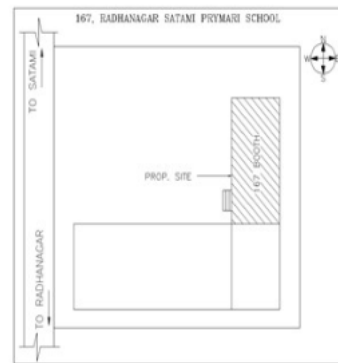

Key MAP View