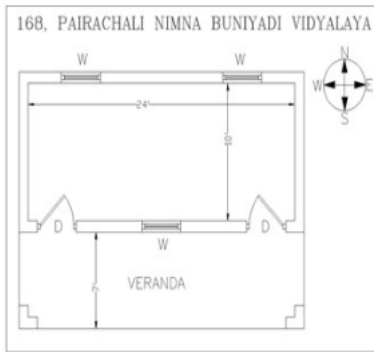

নির্বাচক নিবন্ধন আধিকারিকের স্বাক্ষর

Nazri Naksha

Google Map View

Polling Station Building Front View

Polling Station Front View

Cad View

Key MAP View

বিধানসভা নির্বাচনক্ষেত্রের নং, নাম : 248-ছাত্তনা
ভাগ নং, নাম : 1-উত্তরপায়রাচালী (আংশিক)