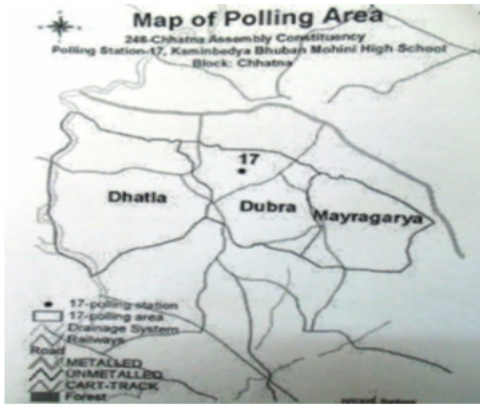

Nazri Naksha