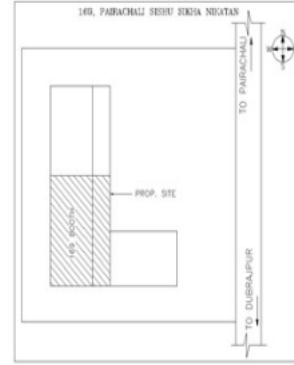

নির্বাচক নিবন্ধন আধিকারিকের স্বাক্ষর

Nazri Naksha

Google Map View

Polling Station Building Front View

Polling Station Front View

Cad View

Key MAP View

বিধানসভা নির্বাচনক্ষেত্রের নং, নাম : 248-ছাত্তনা  
ভাগ নং, নাম : 1-উত্তরপায়রাচালী (আংশিক)