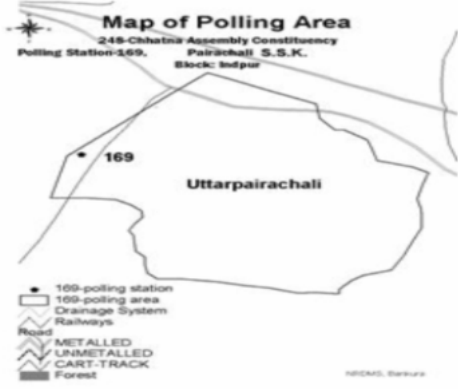

Nazri Naksha