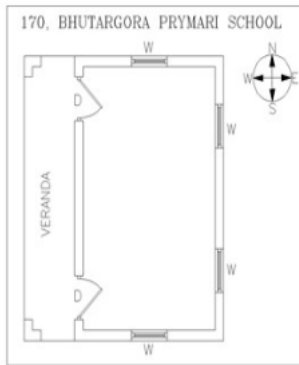

নির্বাচক নিবন্ধন আধিকারিকের স্বাক্ষর

Nazri Naksha

Google Map View

Polling Station Building Front View

Polling Station Front View

Cad View

Key MAP View

বিধানসভা নির্বাচনক্ষেত্রের নং, নাম : 248-ছাতনা
ভাগ নং, নাম : 1-জগৎপুর