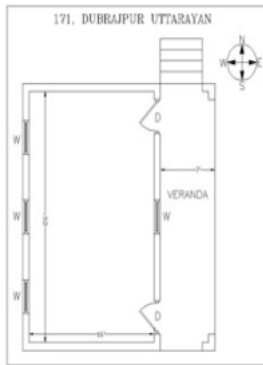

নির্বাচক নিবন্ধন আধিকারিকের স্বাক্ষর

Nazri Naksha

Google Map View

Polling Station Building Front View

Polling Station Front View

Cad View

Key MAP View

1 নাম : রাজবালা পণ্ডা স্বামীর নাম: শঙ্কর পণ্ডা বাড়ির নং : n0043 বয়স : 83 লিঙ্গ : মহিলা	WB/36/247/021079	ফটো উপলব্ধ	2 নাম : মীরারানী পণ্ডা স্বামীর নাম: অমল পণ্ডা বাড়ির নং : n0043 বয়স : 59 লিঙ্গ : মহিলা	WB/36/247/021667	ফটো উপলব্ধ	3 নাম : অর্জুন কুমার পণ্ডা পিতার নাম: শঙ্কর চন্দ্র পণ্ডা বাড়ির নং : n0043 বয়স : 59 লিঙ্গ : পুরুষ	HWW2462265	ফটো উপলব্ধ
4 নাম : মৌসুমী পণ্ডা স্বামীর নাম: অর্জুন কুমার পণ্ডা বাড়ির নং : n0043 বয়স : 50 লিঙ্গ : মহিলা	RNG1665314	ফটো উপলব্ধ	5 নাম : উজ্জল কুমার পণ্ডা পিতার নাম: অমলচন্দ্র পণ্ডা বাড়ির নং : n0043 বয়স : 40 লিঙ্গ : পুরুষ	RNG1192152	ফটো উপলব্ধ	6 নাম : গৌতম পন্ডা পিতার নাম: অমরেশ পন্ডা বাড়ির নং : n0043 বয়স : 34 লিঙ্গ : পুরুষ	RNG1402577	ফটো উপলব্ধ
7 নাম : দিগ্ধা পণ্ডা স্বামীর নাম: অরবিন্দ পণ্ডা বাড়ির নং : n0067 বয়স : 52 লিঙ্গ : মহিলা	HWW1248293	ফটো উপলব্ধ	8 নাম : সুভাষ চন্দ্র পণ্ডা পিতার নাম: হরিপদ পণ্ডা বাড়ির নং : n0005 বয়স : 73 লিঙ্গ : পুরুষ	WB/36/247/021389	ফটো উপলব্ধ	9 নাম : অরুন্ধতী পণ্ডা স্বামীর নাম: সুভাষ পণ্ডা বাড়ির নং : n0005 বয়স : 69 লিঙ্গ : মহিলা	WB/36/247/021292	ফটো উপলব্ধ
10 নাম : সজল পন্ডা পিতার নাম: মুগাঙ্ক পন্ডা বাড়ির নং : n0006 বয়স : 36 লিঙ্গ : পুরুষ	RNG1300045	ফটো উপলব্ধ	11 নাম : ক্ষিতিশ চন্দ্র পণ্ডা পিতার নাম: রোহিতাশ্র পণ্ডা বাড়ির নং : n0007 বয়স : 36 লিঙ্গ : পুরুষ	RNG1191998	ফটো উপলব্ধ	12 নাম : পারুল পণ্ডা স্বামীর নাম: চপল পণ্ডা বাড়ির নং : n0010 বয়স : 46 লিঙ্গ : মহিলা	RNG1192079	ফটো উপলব্ধ
13 নাম : শান্তবালা পণ্ডা স্বামীর নাম: রঞ্জন পণ্ডা বাড়ির নং : n0030 বয়স : 81 লিঙ্গ : মহিলা	WB/36/247/021251	ফটো উপলব্ধ	14 নাম : অমিয় পণ্ডা পিতার নাম: রঞ্জন পণ্ডা বাড়ির নং : n0030 বয়স : 61 লিঙ্গ : পুরুষ	WB/36/247/021474	ফটো উপলব্ধ	15 নাম : কম্পনা পণ্ডা স্বামীর নাম: অমিয় পণ্ডা বাড়ির নং : n0030 বয়স : 53 লিঙ্গ : মহিলা	WB/36/247/021046	ফটো উপলব্ধ
16 নাম : শ্যামাপদ পণ্ডা পিতার নাম: রঞ্জন পণ্ডা বাড়ির নং : n0030 বয়স : 49 লিঙ্গ : পুরুষ	WB/36/247/021378	ফটো উপলব্ধ	17 নাম : সম্পা পণ্ডা স্বামীর নাম: শ্যামাপদ পণ্ডা বাড়ির নং : n0030 বয়স : 36 লিঙ্গ : মহিলা	RNG1553841	ফটো উপলব্ধ	18 নাম : নারান পণ্ডা পিতার নাম: মথুর পণ্ডা বাড়ির নং : n0031 বয়স : 76 লিঙ্গ : পুরুষ	WB/36/247/021515	ফটো উপলব্ধ
19 নাম : কাঞ্চন পণ্ডা পিতার নাম: ফটিক পণ্ডা বাড়ির নং : n0068 বয়স : 44 লিঙ্গ : পুরুষ	HWW2152122	ফটো উপলব্ধ	20 নাম : কৃষ্ণামতী পণ্ডা স্বামীর নাম: সুনীল পণ্ডা বাড়ির নং : n0068 বয়স : 56 লিঙ্গ : মহিলা	WB/36/247/021614	ফটো উপলব্ধ	21 নাম : অসীত বরন পণ্ডা পিতার নাম: কণ্ঠ পণ্ডা বাড়ির নং : n0068 বয়স : 56 লিঙ্গ : পুরুষ	WB/36/247/021468	ফটো উপলব্ধ
22 নাম : সুলেখা পণ্ডা স্বামীর নাম: অসিত পণ্ডা বাড়ির নং : n0068 বয়স : 54 লিঙ্গ : মহিলা	WB/36/247/021615	ফটো উপলব্ধ	23 নাম : মনোজ পন্ডা পিতার নাম: ফটিক পন্ডা বাড়ির নং : n0068 বয়স : 40 লিঙ্গ : পুরুষ	HWW2152692	ফটো উপলব্ধ	24 নাম : চম্পারানী পন্ডা স্বামীর নাম: কাঞ্চন পন্ডা বাড়ির নং : n0068 বয়স : 36 লিঙ্গ : মহিলা	RNG1402494	ফটো উপলব্ধ
25 নাম : বিশ্বরূপ পন্ডা পিতার নাম: সুনীল পন্ডা বাড়ির নং : n0068 বয়স : 33 লিঙ্গ : পুরুষ	RNG1459338	ফটো উপলব্ধ	26 নাম : অরূপ পন্ডা পিতার নাম: অসিত পন্ডা বাড়ির নং : n0068 বয়স : 31 লিঙ্গ : পুরুষ	RNG1761089	ফটো উপলব্ধ	27 নাম : অর্জিত প্রসাদ পণ্ডা পিতার নাম: বিরিষ্টি পণ্ডা বাড়ির নং : n0092 বয়স : 65 লিঙ্গ : পুরুষ	WB/36/247/021001	ফটো উপলব্ধ
28 নাম : উমারানী পাত্র (পণ্ডা) স্বামীর নাম: সরোজ পণ্ডা বাড়ির নং : n0092 বয়স : 44 লিঙ্গ : মহিলা	HWW1579606	ফটো উপলব্ধ	29 নাম : ছবিরানী পণ্ডা স্বামীর নাম: অসিত পণ্ডা বাড়ির নং : n0093 বয়স : 56 লিঙ্গ : মহিলা	WB/36/247/021141	ফটো উপলব্ধ	30 নাম : রতীকান্ত পণ্ডা পিতার নাম: অনিল পণ্ডা বাড়ির নং : n0094 বয়স : 56 লিঙ্গ : পুরুষ	WB/36/247/021640	ফটো উপলব্ধ