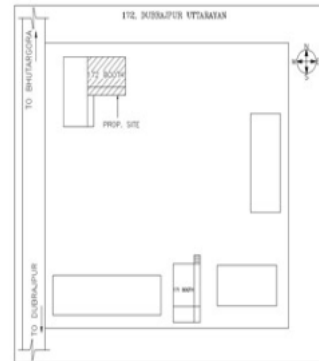

নির্বাচক নিবন্ধন আধিকারিকের স্বাক্ষর

Nazri Naksha

Google Map View

Polling Station Building Front View

Polling Station Front View

Cad View

Key MAP View

1 নাম : দেবশীষ কিস্কু পিতার নাম: কিয়ানন্দ কিস্কু বাড়ির নং : n0032 বয়স : 28 লিঙ্গ : পুরুষ	RNG1835586 ফটো উপলব্ধ	2 নাম : অবিনাশ কিস্কু পিতার নাম: কিয়ানন্দ কিস্কু বাড়ির নং : 032 বয়স : 27 লিঙ্গ : পুরুষ	RNG1949619 ফটো উপলব্ধ	3 নাম : লতিকা কিস্কু পিতার নাম: কিয়ানন্দ কিস্কু বাড়ির নং : এন০০৩২ বয়স : 23 লিঙ্গ : মহিলা	RNG2234169 ফটো উপলব্ধ
4 নাম : কিয়ানন্দ কিস্কু পিতার নাম: জুলু কিস্কু বাড়ির নং : n0032 বয়স : 58 লিঙ্গ : পুরুষ	RNG2276079 ফটো উপলব্ধ	5 নাম : বিরতী কিস্কু স্বামীর নাম: কিয়ানন্দ কিস্কু বাড়ির নং : n0032 বয়স : 49 লিঙ্গ : মহিলা	HWW2462018 ফটো উপলব্ধ	6 নাম : চিরঞ্জিৎ শবর পিতার নাম: গদাধর শবর বাড়ির নং : এন০০০৮ বয়স : 21 লিঙ্গ : পুরুষ	RNG2417525 ফটো উপলব্ধ
7 নাম : রাসমনি ধীবর স্বামীর নাম: কল্যাণ ধীবর বাড়ির নং : n0040 বয়স : 34 লিঙ্গ : মহিলা	RNG1873397 ফটো উপলব্ধ	8 নাম : সুস্মিতা পাত্র পিতার নাম: শান্তিময় পাত্র বাড়ির নং : হু বয়স : 24 লিঙ্গ : মহিলা	RNG2140192 ফটো উপলব্ধ	9 নাম : শৈলেন বাউরী মায়ের নাম: ভারতী বাউরী বাড়ির নং : N0075 বয়স : 26 লিঙ্গ : পুরুষ	RNG2140309 ফটো উপলব্ধ
10 নাম : স্বপন বাউরী পিতার নাম: শ্রীদাম বাউরী বাড়ির নং : N0080 বয়স : 24 লিঙ্গ : পুরুষ	RNG2140366 ফটো উপলব্ধ	11 নাম : রিন্টু বাউরী পিতার নাম: বদন বাউরী বাড়ির নং : N0080 বয়স : 24 লিঙ্গ : পুরুষ	RNG2140325 ফটো উপলব্ধ	12 নাম : রাহুল বাউরী পিতার নাম: মঙ্গল বাউরী বাড়ির নং : N0092 বয়স : 24 লিঙ্গ : পুরুষ	RNG2140390 ফটো উপলব্ধ
13 নাম : সুনীল বাউরী পিতার নাম: সুবোধ বাউরী বাড়ির নং : N0122 বয়স : 29 লিঙ্গ : পুরুষ	RNG2140457 ফটো উপলব্ধ	14 নাম : হারাধন বাউরী পিতার নাম: গুরুপদ বাউরী বাড়ির নং : এন০০৭৬ বয়স : 26 লিঙ্গ : পুরুষ	RNG1952043 ফটো উপলব্ধ	15 নাম : পার্বতী বাউরী স্বামীর নাম: গৌতম বাউরী বাড়ির নং : n0142 বয়স : 35 লিঙ্গ : মহিলা	RNG1982487 ফটো উপলব্ধ
16 নাম : জয়ন্তী বাউরী পিতার নাম: গুরুপদ বাউরী বাড়ির নং : n0123 বয়স : 29 লিঙ্গ : মহিলা	RNG1987999 ফটো উপলব্ধ	17 নাম : চন্দনা বাউরী পিতার নাম: মানিক বাউরী বাড়ির নং : n0130 বয়স : 27 লিঙ্গ : মহিলা	RNG1988005 ফটো উপলব্ধ	18 নাম : পশুপতি বাউরী পিতার নাম: রঞ্জন বাউরী বাড়ির নং : n0082 বয়স : 27 লিঙ্গ : পুরুষ	RNG1873421 ফটো উপলব্ধ
19 নাম : অঘান বাউরী পিতার নাম: পরেশ বাউরী বাড়ির নং : n0084 বয়স : 28 লিঙ্গ : পুরুষ	RNG1873439 ফটো উপলব্ধ	20 নাম : ধনঞ্জয় মন্ডল পিতার নাম: সন্তোষ কুমার মন্ডল বাড়ির নং : হু বয়স : 24 লিঙ্গ : পুরুষ	RNG2140473 ফটো উপলব্ধ	21 নাম : অষ্টমী সরেন স্বামীর নাম: অবিনাশ মুর্মু বাড়ির নং : n0039 বয়স : 42 লিঙ্গ : মহিলা	DWH1909407 ফটো উপলব্ধ
22 নাম : বিভীষণ মুর্মু পিতার নাম: পূর্ণ চন্দ্র মুর্মু বাড়ির নং : n0035 বয়স : 28 লিঙ্গ : পুরুষ	RNG1835503 ফটো উপলব্ধ	23 নাম : মৌমিতা মুর্মু স্বামীর নাম: বিধান মুর্মু বাড়ির নং : এন০০৩৭ বয়স : 23 লিঙ্গ : মহিলা	RNG2234201 ফটো উপলব্ধ	24 নাম : আরতি মান্ডি স্বামীর নাম: বিভীষণ মুর্মু বাড়ির নং : এন০০৩৫ বয়স : 26 লিঙ্গ : মহিলা	NFN2172963 ফটো উপলব্ধ
25 নাম : গোলাপী মুরমু স্বামীর নাম: কৃষ্ণ চন্দ্র মুরমু বাড়ির নং : n0037 বয়স : 30 লিঙ্গ : মহিলা	RNG1926831 ফটো উপলব্ধ	26 নাম : পদ্যালোচন মুর্মু পিতার নাম: সন্তোষ মুর্মু বাড়ির নং : n0035 বয়স : 26 লিঙ্গ : পুরুষ	RNG1952035 ফটো উপলব্ধ	27 নাম : নয়ন মুর্মু পিতার নাম: বিনোদ মুর্মু বাড়ির নং : n0050 বয়স : 26 লিঙ্গ : পুরুষ	RNG1952050 ফটো উপলব্ধ
28 নাম : রাসমনি মুর্মু স্বামীর নাম: সন্তোষ মুর্মু বাড়ির নং : n0035 বয়স : 32 লিঙ্গ : মহিলা	RNG1952068 ফটো উপলব্ধ	29 নাম : বিধান মুর্মু পিতার নাম: লক্ষ্মী কান্ত মুর্মু বাড়ির নং : n0037 বয়স : 33 লিঙ্গ : পুরুষ	RNG1459189 ফটো উপলব্ধ	30 নাম : কৃষ্ণচন্দ্র মুর্মু পিতার নাম: লক্ষ্মী কান্ত মুর্মু বাড়ির নং : n0037 বয়স : 38 লিঙ্গ : পুরুষ	RNG0718650 ফটো উপলব্ধ