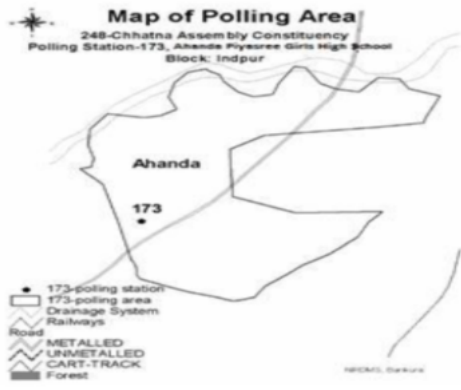

Nazri Naksha