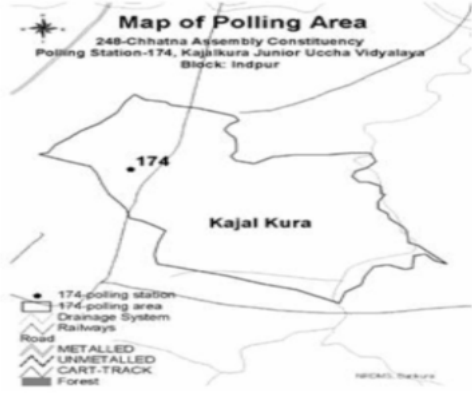

Nazri Naksha