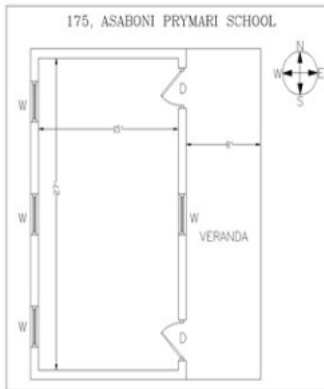

নির্বাচক নিবন্ধন আধিকারিকের স্বাক্ষর

Nazri Naksha

Google Map View

Polling Station Building Front View

Polling Station Front View

Cad View

Key MAP View

বিধানসভা নির্বাচনক্ষেত্রের নং, নাম : 248-ছাতনা
ভাগ নং, নাম : 1-উত্তর আসনবনী