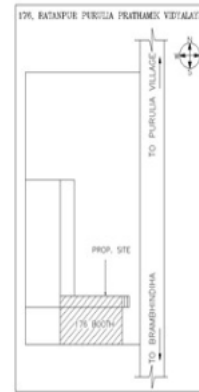

নির্বাচক নিবন্ধন আধিকারিকের স্বাক্ষর

Nazri Naksha

Google Map View

Polling Station Building Front View

Polling Station Front View

Cad View

Key MAP View

1 নাম : গোকুল কিস্কু পিতার নাম: শংকর কিস্কু বাড়ির নং : n0023 বয়স : 60 লিঙ্গ : পুরুষ	WB/36/247/033597	ফটো উপলব্ধ	2 নাম : মল্লিকা কিস্কু স্বামীর নাম: গোকুল কিস্কু বাড়ির নং : n0023 বয়স : 54 লিঙ্গ : মহিলা	WB/36/247/033568	ফটো উপলব্ধ	3 নাম : ভজহরি কিস্কু পিতার নাম: শঙ্কর কিস্কু বাড়ির নং : n0023 বয়স : 49 লিঙ্গ : পুরুষ	RNG2094415	ফটো উপলব্ধ
4 নাম : লুধী কিস্কু স্বামীর নাম: শংকর কিস্কু বাড়ির নং : n0023 বয়স : 91 লিঙ্গ : মহিলা	RNG2094423	ফটো উপলব্ধ	5 নাম : জননী কিস্কু স্বামীর নাম: ভজহরি কিস্কু বাড়ির নং : n0023 বয়স : 47 লিঙ্গ : মহিলা	HWW1384585	ফটো উপলব্ধ	6 নাম : শীউলি কিস্কু পিতার নাম: গোকুল কিস্কু বাড়ির নং : n0154 বয়স : 26 লিঙ্গ : মহিলা	RNG1952472	ফটো উপলব্ধ
7 নাম : হরিদাস কিস্কু পিতার নাম: ভজহরি কিস্কু বাড়ির নং : n0023 বয়স : 27 লিঙ্গ : পুরুষ	RNG1927029	ফটো উপলব্ধ	8 নাম : জয়দেব কিস্কু পিতার নাম: গোকুল কিস্কু বাড়ির নং : n0023 বয়স : 31 লিঙ্গ : পুরুষ	RNG1667286	ফটো উপলব্ধ	9 নাম : বিশ্বজিৎ কিস্কু পিতার নাম: ভজহরি কিস্কু বাড়ির নং : এন০০০৯ বয়স : 20 লিঙ্গ : পুরুষ	RNG2425429	ফটো উপলব্ধ
10 নাম : অজিত গোপ পিতার নাম: প্রভাস গোপ বাড়ির নং : n0040 বয়স : 61 লিঙ্গ : পুরুষ	WB/36/247/033613	ফটো উপলব্ধ	11 নাম : প্রদীপ গোপ পিতার নাম: অনীল গোপ বাড়ির নং : এন০১১৪ বয়স : 23 লিঙ্গ : পুরুষ	RNG2239580	ফটো উপলব্ধ	12 নাম : অমিতা গোপ স্বামীর নাম: সাধু গোপ বাড়ির নং : 118 বয়স : 38 লিঙ্গ : মহিলা	HWW2539005	ফটো উপলব্ধ
13 নাম : সাধু গোপ পিতার নাম: বিভূতি গোপ বাড়ির নং : n0115 বয়স : 47 লিঙ্গ : পুরুষ	HWW2156743	ফটো উপলব্ধ	14 নাম : মধুসূদন গোপ পিতার নাম: বিভূতি গোপ বাড়ির নং : n0115 বয়স : 50 লিঙ্গ : পুরুষ	HWW1911080	ফটো উপলব্ধ	15 নাম : গঙ্গারানী গোপ স্বামীর নাম: বিভূতি গোপ বাড়ির নং : n0115 বয়স : 76 লিঙ্গ : মহিলা	WB/36/247/033149	ফটো উপলব্ধ
16 নাম : জাগরী গোপ স্বামীর নাম: সুনীল গোপ বাড়ির নং : n0114 বয়স : 33 লিঙ্গ : মহিলা	RNG1460088	ফটো উপলব্ধ	17 নাম : সুনীল গোপ পিতার নাম: বাবুলাল গোপ বাড়ির নং : n0114 বয়স : 41 লিঙ্গ : পুরুষ	RNG1301431	ফটো উপলব্ধ	18 নাম : মালা গোপ স্বামীর নাম: স্বপন গোপ বাড়ির নং : n0114 বয়স : 40 লিঙ্গ : মহিলা	HWW2156776	ফটো উপলব্ধ
19 নাম : স্বপন গোপ পিতার নাম: বাবুলাল গোপ বাড়ির নং : n0114 বয়স : 49 লিঙ্গ : পুরুষ	WB/36/247/033331	ফটো উপলব্ধ	20 নাম : বনুরানী গোপ স্বামীর নাম: ধীরেন গোপ বাড়ির নং : n0114 বয়স : 50 লিঙ্গ : মহিলা	WB/36/247/033161	ফটো উপলব্ধ	21 নাম : ধীরেন গোপ পিতার নাম: বাবুলাল গোপ বাড়ির নং : n0114 বয়স : 53 লিঙ্গ : পুরুষ	WB/36/247/033740	ফটো উপলব্ধ
22 নাম : কল্যাণী গোপ স্বামীর নাম: অনিল গোপ বাড়ির নং : n0114 বয়স : 59 লিঙ্গ : মহিলা	HWW0101931	ফটো উপলব্ধ	23 নাম : অনিল গোপ পিতার নাম: বাবুলাল গোপ বাড়ির নং : n0114 বয়স : 67 লিঙ্গ : পুরুষ	WB/36/247/033690	ফটো উপলব্ধ	24 নাম : বিমলা গোপ স্বামীর নাম: বাবুলাল গোপ বাড়ির নং : n0114 বয়স : 87 লিঙ্গ : মহিলা	WB/36/247/033158	ফটো উপলব্ধ
25 নাম : অমিত গোপ পিতার নাম: রোহিত গোপ বাড়ির নং : n0113 বয়স : 29 লিঙ্গ : পুরুষ	RNG1762418	ফটো উপলব্ধ	26 নাম : রোহিত গোপ পিতার নাম: পঞ্চানন গোপ বাড়ির নং : n0113 বয়স : 55 লিঙ্গ : পুরুষ	WB/36/247/033768	ফটো উপলব্ধ	27 নাম : শ্যামল গোপ পিতার নাম: নির্মল গোপ বাড়ির নং : n0112 বয়স : 31 লিঙ্গ : পুরুষ	RNG1554641	ফটো উপলব্ধ
28 নাম : রূপনাথ গোপ পিতার নাম: নির্মল গোপ বাড়ির নং : n0112 বয়স : 34 লিঙ্গ : পুরুষ	RNG1460054	ফটো উপলব্ধ	29 নাম : রীতা গোপ স্বামীর নাম: দুলাল গোপ বাড়ির নং : n0112 বয়স : 31 লিঙ্গ : মহিলা	RNG1667302	ফটো উপলব্ধ	30 নাম : দুলাল গোপ পিতার নাম: নির্মল গোপ বাড়ির নং : n0112 বয়স : 34 লিঙ্গ : পুরুষ	RNG1460120	ফটো উপলব্ধ