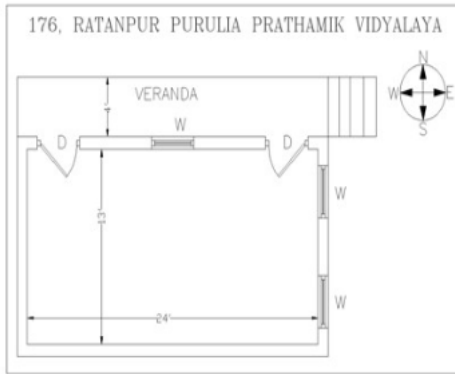

নির্বাচক নিবন্ধন আধিকারিকের স্বাক্ষর

Nazri Naksha

Google Map View

Polling Station Building Front View

Polling Station Front View

Cad View

Key MAP View

1 নাম : গোকুল কিস্কু পিতার নাম: শংকর কিস্কু বাড়ির নং : n0023 বয়স : 60 লিঙ্গ : পুরুষ	WB/36/247/033597	ফটো উপলব্ধ	2 নাম : মল্লিকা কিস্কু স্বামীর নাম: গোকুল কিস্কু বাড়ির নং : n0023 বয়স : 54 লিঙ্গ : মহিলা	WB/36/247/033568	ফটো উপলব্ধ	3 নাম : ভজহরি কিস্কু পিতার নাম: শঙ্কর কিস্কু বাড়ির নং : n0023 বয়স : 49 লিঙ্গ : পুরুষ	RNG2094415	ফটো উপলব্ধ
4 নাম : লুধী কিস্কু স্বামীর নাম: শংকর কিস্কু বাড়ির নং : n0023 বয়স : 91 লিঙ্গ : মহিলা	RNG2094423	ফটো উপলব্ধ	5 নাম : জননী কিস্কু স্বামীর নাম: ভজহরি কিস্কু বাড়ির নং : n0023 বয়স : 47 লিঙ্গ : মহিলা	HWW1384585	ফটো উপলব্ধ	6 নাম : শীউলি কিস্কু পিতার নাম: গোকুল কিস্কু বাড়ির নং : n0154 বয়স : 26 লিঙ্গ : মহিলা	RNG1952472	ফটো উপলব্ধ
7 নাম : হরিদাস কিস্কু পিতার নাম: ভজহরি কিস্কু বাড়ির নং : n0023 বয়স : 27 লিঙ্গ : পুরুষ	RNG1927029	ফটো উপলব্ধ	8 নাম : জয়দেব কিস্কু পিতার নাম: গোকুল কিস্কু বাড়ির নং : n0023 বয়স : 31 লিঙ্গ : পুরুষ	RNG1667286	ফটো উপলব্ধ	9 নাম : বিশ্বজিৎ কিস্কু পিতার নাম: ভজহরি কিস্কু বাড়ির নং : এন০০০৯ বয়স : 20 লিঙ্গ : পুরুষ	RNG2425429	ফটো উপলব্ধ
10 নাম : অজিত গোপ পিতার নাম: প্রভাস গোপ বাড়ির নং : n0040 বয়স : 61 লিঙ্গ : পুরুষ	WB/36/247/033613	ফটো উপলব্ধ	11 নাম : প্রদীপ গোপ পিতার নাম: অনীল গোপ বাড়ির নং : এন০১১৪ বয়স : 23 লিঙ্গ : পুরুষ	RNG2239580	ফটো উপলব্ধ	12 নাম : অমিতা গোপ স্বামীর নাম: সাধু গোপ বাড়ির নং : 118 বয়স : 38 লিঙ্গ : মহিলা	HWW2539005	ফটো উপলব্ধ
13 নাম : সাধু গোপ পিতার নাম: বিভূতি গোপ বাড়ির নং : n0115 বয়স : 47 লিঙ্গ : পুরুষ	HWW2156743	ফটো উপলব্ধ	14 নাম : মধুসূদন গোপ পিতার নাম: বিভূতি গোপ বাড়ির নং : n0115 বয়স : 50 লিঙ্গ : পুরুষ	HWW1911080	ফটো উপলব্ধ	15 নাম : গঙ্গারানী গোপ স্বামীর নাম: বিভূতি গোপ বাড়ির নং : n0115 বয়স : 76 লিঙ্গ : মহিলা	WB/36/247/033149	ফটো উপলব্ধ
16 নাম : জাগরী গোপ স্বামীর নাম: সুনীল গোপ বাড়ির নং : n0114 বয়স : 33 লিঙ্গ : মহিলা	RNG1460088	ফটো উপলব্ধ	17 নাম : সুনীল গোপ পিতার নাম: বাবুলাল গোপ বাড়ির নং : n0114 বয়স : 41 লিঙ্গ : পুরুষ	RNG1301431	ফটো উপলব্ধ	18 নাম : মালা গোপ স্বামীর নাম: স্বপন গোপ বাড়ির নং : n0114 বয়স : 40 লিঙ্গ : মহিলা	HWW2156776	ফটো উপলব্ধ
19 নাম : স্বপন গোপ পিতার নাম: বাবুলাল গোপ বাড়ির নং : n0114 বয়স : 49 লিঙ্গ : পুরুষ	WB/36/247/033331	ফটো উপলব্ধ	20 নাম : বনুরানী গোপ স্বামীর নাম: ধীরেন গোপ বাড়ির নং : n0114 বয়স : 50 লিঙ্গ : মহিলা	WB/36/247/033161	ফটো উপলব্ধ	21 নাম : ধীরেন গোপ পিতার নাম: বাবুলাল গোপ বাড়ির নং : n0114 বয়স : 53 লিঙ্গ : পুরুষ	WB/36/247/033740	ফটো উপলব্ধ
22 নাম : কল্যাণী গোপ স্বামীর নাম: অনিল গোপ বাড়ির নং : n0114 বয়স : 59 লিঙ্গ : মহিলা	HWW0101931	ফটো উপলব্ধ	23 নাম : অনিল গোপ পিতার নাম: বাবুলাল গোপ বাড়ির নং : n0114 বয়স : 67 লিঙ্গ : পুরুষ	WB/36/247/033690	ফটো উপলব্ধ	24 নাম : বিমলা গোপ স্বামীর নাম: বাবুলাল গোপ বাড়ির নং : n0114 বয়স : 87 লিঙ্গ : মহিলা	WB/36/247/033158	ফটো উপলব্ধ
25 নাম : অমিত গোপ পিতার নাম: রোহিত গোপ বাড়ির নং : n0113 বয়স : 29 লিঙ্গ : পুরুষ	RNG1762418	ফটো উপলব্ধ	26 নাম : রোহিত গোপ পিতার নাম: পঞ্চানন গোপ বাড়ির নং : n0113 বয়স : 55 লিঙ্গ : পুরুষ	WB/36/247/033768	ফটো উপলব্ধ	27 নাম : শ্যামল গোপ পিতার নাম: নির্মল গোপ বাড়ির নং : n0112 বয়স : 31 লিঙ্গ : পুরুষ	RNG1554641	ফটো উপলব্ধ
28 নাম : রূপনাথ গোপ পিতার নাম: নির্মল গোপ বাড়ির নং : n0112 বয়স : 34 লিঙ্গ : পুরুষ	RNG1460054	ফটো উপলব্ধ	29 নাম : রীতা গোপ স্বামীর নাম: দুলাল গোপ বাড়ির নং : n0112 বয়স : 31 লিঙ্গ : মহিলা	RNG1667302	ফটো উপলব্ধ	30 নাম : দুলাল গোপ পিতার নাম: নির্মল গোপ বাড়ির নং : n0112 বয়স : 34 লিঙ্গ : পুরুষ	RNG1460120	ফটো উপলব্ধ