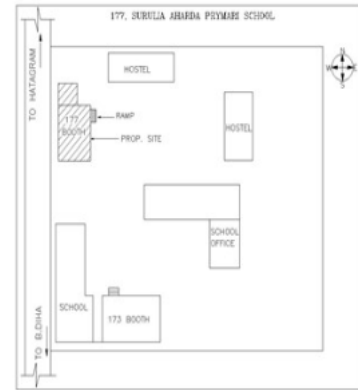

নির্বাচক নিবন্ধন আধিকারিকের স্বাক্ষর

Nazri Naksha

Google Map View

Polling Station Building Front View

Polling Station Front View

Cad View

Key MAP View

বিধানসভা নির্বাচনক্ষেত্রের নং, নাম : 248-ছাতনা  
ভাগ নং, নাম : 1-সুকলিয়া