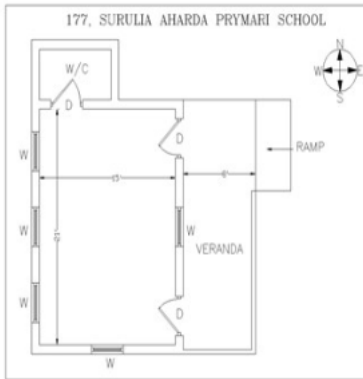

নির্বাচক নিবন্ধন আধিকারিকের স্বাক্ষর

Nazri Naksha

Google Map View

Polling Station Building Front View

Polling Station Front View

Cad View

Key MAP View

বিধানসভা নির্বাচনক্ষেত্রের নং, নাম : 248-ছাতনা  
ভাগ নং, নাম : 1-সুকলিয়া