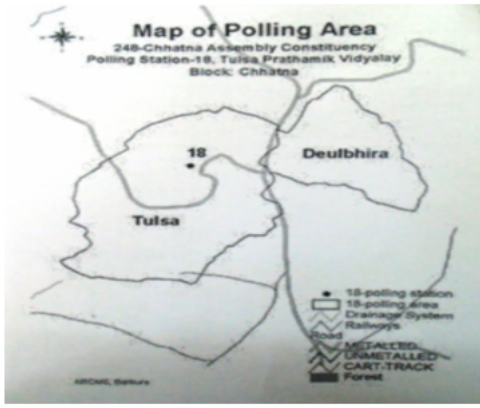

Nazri Naksha