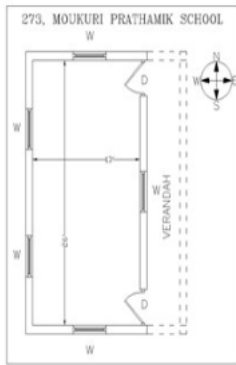

নির্বাচক নিবন্ধন আধিকারিকের স্বাক্ষর

Nazri Naksha

Google Map View

Polling Station Building Front View

Polling Station Front View

Cad View

Key MAP View

বিধানসভা নির্বাচনক্ষেত্রের নং, নাম : 248-ছাতনা  
ভাগ নং, নাম : 1-তেঘরি(আংশিক) পোঃ-ঘোলগড়া