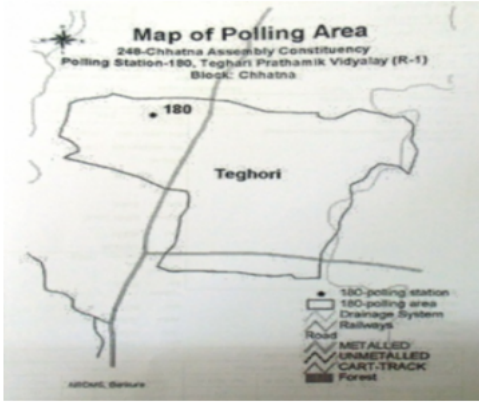

নির্বাচক নিবন্ধন আধিকারিকের স্বাক্ষর

Nazri Naksha

Google Map View

Polling Station Building Front View

Polling Station Front View

Cad View

Key MAP View

বিধানসভা নির্বাচনক্ষেত্রের নং, নাম : 248-ছাতনা  
ভাগ নং, নাম : 1-তেঘরি(আংশিক) পোঃ-ঘোলগড়া