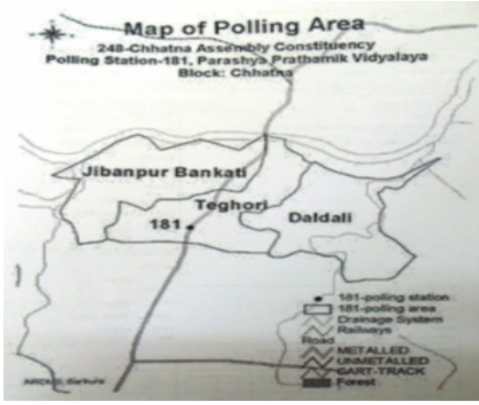

নির্বাচক তালিকা 2026 S25 পশ্চিমবঙ্গ

বিধানসভা নির্বাচনক্ষেত্রের নং, নাম ও সংরক্ষণের স্থিতি : 248 - ছাতনা (সাধারণ)		অংশ নং : 182			
বিধানসভা নির্বাচনক্ষেত্রটি যে লোকসভা নির্বাচনক্ষেত্রের / ক্ষেত্রসমূহের অন্তর্ভুক্ত তার নং, নাম ও সংরক্ষণ স্থিতি : 36 - বাঁকুড়া (সাধারণ)					
1. সংশোধনের পূর্ণ বিবরণ					
সংশোধনের বৎসর :	2026	নির্বাচক তালিকার পরিচিতি :			
ভিত্তি তারিখ :	01-01-2026	বিশেষ নিবিড় সংশোধনী ২০২৬-এর চূড়ান্ত ভোটের তালিকা			
সংশোধনের প্রকৃতি :	বিশেষ নিবিড় সংশোধনী 2026				
প্রকাশনার তারিখ :	28-02-2026				
2. অংশ ও নির্বাচনী এলাকার পূর্ণ বিবরণ :					
অংশের ভাগ নং ও নাম :					
1-তেঘরি(আংশিক) পোঃ-ঘোলগড়িয়া					
2-দলদলি,পোঃ-ঘোলগড়িয়া,					
		প্রধান শহর/গ্রাম	: তেঘরি		
		ওয়ার্ড	:		
		থানা	: ছাতনা		
		গ্রাম পঞ্চায়েত	: তেঘরি		
		ব্লক	: ছাতনা		
		মহকুমা	: বাঁকুড়া (সদর)		
		জেলা	: বাঁকুড়া		
		পিন	: 722136		
3. ভোট গ্রহন কেন্দ্রের পূর্ণ বিবরণ :					
ভোট গ্রহন কেন্দ্রের নং, নাম :		ভোট গ্রহন কেন্দ্রের শ্রেণী :		গ্রামীণ	
182 - তেঘরি জুনিয়র উচ্চ বিদ্যালয়		এই অংশে সহায়ক ভোটগ্রহন কেন্দ্রের সংখ্যা		0	
ভোট গ্রহন কেন্দ্রের ঠিকানা :		:			
তেঘরি জুনিয়র উচ্চ বিদ্যালয়, তেঘরি					
4. নির্বাচকের সংখ্যা :					
প্রথম ক্রমিক নং	শেষ ক্রমিক নং	মোট সংখ্যা			
		পুরুষ	মহিলা	তৃতীয় লিঙ্গ	মোট
1	933	496	437	0	933

নির্বাচক নিবন্ধন আধিকারিকের স্বাক্ষর

Nazri Naksha

Google Map View

Polling Station Building Front View

Polling Station Front View

Cad View

Key MAP View

বিধানসভা নির্বাচনক্ষেত্রের নং, নাম : 248-ছাতনা
ভাগ নং, নাম : 1-তেঘরি(আংশিক) পোঃ-ঘোলগড়া