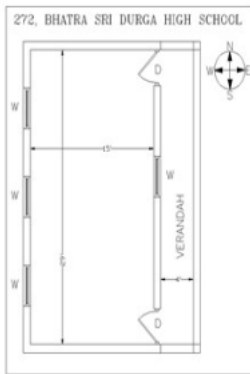

নির্বাচক নিবন্ধন আধিকারিকের স্বাক্ষর

Nazri Naksha

Google Map View

Polling Station Building Front View

Polling Station Front View

Cad View

Key MAP View

বিধানসভা নির্বাচনক্ষেত্রের নং, নাম : 248-ছাতনা
ভাগ নং, নাম : 1-তেঘরি(আংশিক) পোঃ-ঘোলগড়া