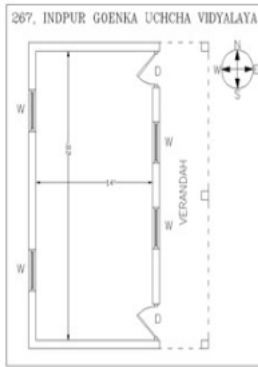

নির্বাচক নিবন্ধন আধিকারিকের স্বাক্ষর

Nazri Naksha

Google Map View

Polling Station Building Front View

Polling Station Front View

Cad View

Key MAP View

বিধানসভা নির্বাচনক্ষেত্রের নং, নাম : 248-ছাতনা  
ভাগ নং, নাম : 1-শুঁড়িচিতরা(আংশিক) পোঃ-শুঁড়িচিতরা