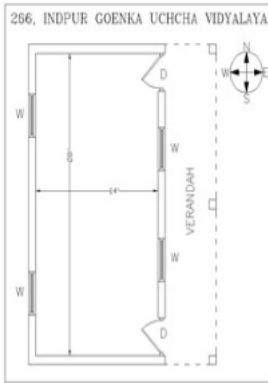

নির্বাচক নিবন্ধন আধিকারিকের স্বাক্ষর

Nazri Naksha

Google Map View

Polling Station Building Front View

Polling Station Front View

Cad View

Key MAP View

বিধানসভা নির্বাচনক্ষেত্রের নং, নাম : 248-ছাতনা
ভাগ নং, নাম : 1-শুঁড়িচিতরা(আংশিক) পোঃ-শুঁড়িচিতরা