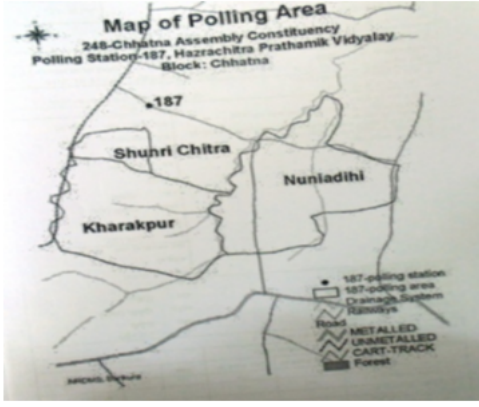

নির্বাচক তালিকা 2026 S25 পশ্চিমবঙ্গ

বিধানসভা নির্বাচনক্ষেত্রের নং, নাম ও সংরক্ষণের স্থিতি : 248 - ছাতনা (সাধারণ)		অংশ নং : 188			
বিধানসভা নির্বাচনক্ষেত্রটি যে লোকসভা নির্বাচনক্ষেত্রের / ক্ষেত্রসমূহের অন্তর্ভুক্ত তার নং, নাম ও সংরক্ষণ স্থিতি : 36 - বাঁকুড়া (সাধারণ)					
1. সংশোধনের পূর্ণ বিবরণ					
সংশোধনের বৎসর :	2026	নির্বাচক তালিকার পরিচিতি :			
ভিত্তি তারিখ :	01-01-2026	বিশেষ নিবিড় সংশোধনী ২০২৬-এর চূড়ান্ত ভোটের তালিকা			
সংশোধনের প্রকৃতি :	বিশেষ নিবিড় সংশোধনী 2026				
প্রকাশনার তারিখ :	28-02-2026				
2. অংশ ও নির্বাচনী এলাকার পূর্ণ বিবরণ :					
অংশের ভাগ নং ও নাম :					
1-শুঁড়িচিতরা(আংশিক) পোঃ-শুঁড়িচিতরা		প্রধান শহর/গ্রাম : শুঁড়িচিতরা			
2-কড়রা, পোঃ-শুঁড়িচিতরা		ওয়ার্ড :			
3-মুনিয়াডিহি, পোঃ-শুঁড়িচিতরা		থানা : ছাতনা			
		গ্রাম পঞ্চায়েত : তেঘরি			
		ব্লক : ছাতনা			
		মহকুমা : বাঁকুড়া (সদর)			
		জেলা : বাঁকুড়া			
		পিন : 722136			
3. ভোট গ্রহন কেন্দ্রের পূর্ণ বিবরণ :					
ভোট গ্রহন কেন্দ্রের নং, নাম :		ভোট গ্রহন কেন্দ্রের শ্রেণী :		গ্রামীণ	
188 - হাজরাচিতরা প্রাথমিক বিদ্যালয়		এই অংশে সহায়ক ভোটগ্রহন কেন্দ্রের সংখ্যা :		0	
ভোট গ্রহন কেন্দ্রের ঠিকানা :					
হাজরাচিতরা প্রাথমিক বিদ্যালয়, হাজরাচিতরা					
4. নির্বাচকের সংখ্যা :					
প্রথম ক্রমিক নং	শেষ ক্রমিক নং	মোট সংখ্যা			
		পুরুষ	মহিলা	তৃতীয় লিঙ্গ	মোট
1	640	340	300	0	640

নির্বাচক নিবন্ধন আধিকারিকের স্বাক্ষর

Nazri Naksha

Google Map View

Polling Station Building Front View

Polling Station Front View

Cad View

Key MAP View

বিধানসভা নির্বাচনক্ষেত্রের নং, নাম : 248-ছাতনা
ভাগ নং, নাম : 1-শুঁড়িচিতরা(আংশিক) পোঃ-শুঁড়িচিতরা