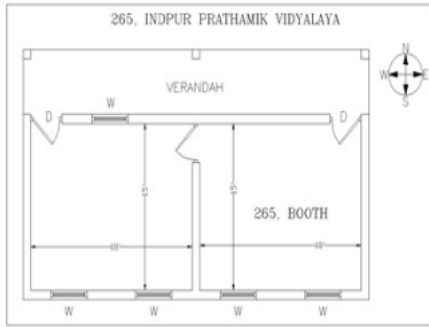

নির্বাচক নিবন্ধন আধিকারিকের স্বাক্ষর

Nazri Naksha

Google Map View

Polling Station Building Front View

Polling Station Front View

Cad View

Key MAP View

বিধানসভা নির্বাচনক্ষেত্রের নং, নাম : 248-ছাতনা  
ভাগ নং, নাম : 1-ডানমারী(আংশিক) পোঃ-নিচিন্তপুর