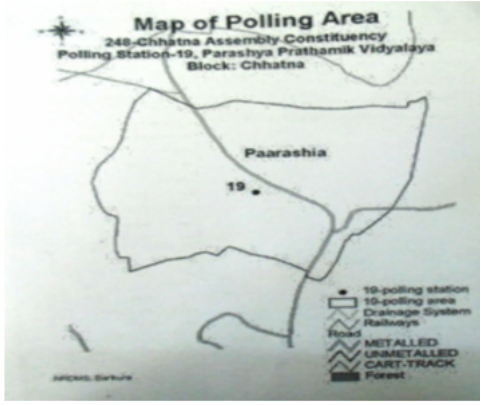

Nazri Naksha