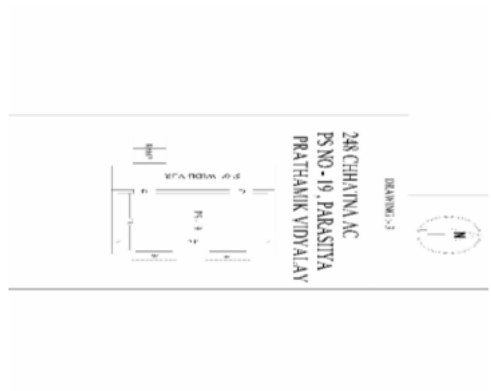

নির্বাচক নিবন্ধন আধিকারিকের স্বাক্ষর

Nazri Naksha

Google Map View

Polling Station Building Front View

Polling Station Front View

Cad View

Key MAP View

1 নাম : বদনী মুর্মু স্বামীর নাম: দেবনারান মুর্মু বাড়ির নং : n0105 বয়স : 37 লিঙ্গ : মহিলা	RNG1216852 ফটো উপলব্ধ	2 নাম : দেবনারান পিতার নাম: বৈদ্যনাথ মুর্মু বাড়ির নং : n0105 বয়স : 47 লিঙ্গ : পুরুষ	RNG0072991 ফটো উপলব্ধ	3 নাম : আলপনা কর্মকার স্বামীর নাম: তপন কর্মকার বাড়ির নং : n0034 বয়স : 36 লিঙ্গ : মহিলা	RNG0071381 ফটো উপলব্ধ
4 নাম : তপন কর্মকার পিতার নাম: লক্ষীকান্ত কর্মকার বাড়ির নং : n0034 বয়স : 36 লিঙ্গ : পুরুষ	RNG0071373 ফটো উপলব্ধ	5 নাম : সুমিত্রা কর্মকার স্বামীর নাম: ফণি কর্মকার বাড়ির নং : n0034 বয়স : 69 লিঙ্গ : মহিলা	WB/35/248/183121 ফটো উপলব্ধ	6 নাম : ফণি কর্মকার পিতার নাম: শীনাথ কর্মকার বাড়ির নং : n0034 বয়স : 73 লিঙ্গ : পুরুষ	FRY1403500 ফটো উপলব্ধ
7 নাম : সুমি কর্মকার স্বামীর নাম: জয়দেব কর্মকার বাড়ির নং : n0033 বয়স : 50 লিঙ্গ : মহিলা	WB/35/248/183181 ফটো উপলব্ধ	8 নাম : জয়দেব কর্মকার পিতার নাম: মড়িরাম কর্মকার বাড়ির নং : n0033 বয়স : 57 লিঙ্গ : পুরুষ	WB/35/248/183122 ফটো উপলব্ধ	9 নাম : সন্ধ্যা কর্মকার স্বামীর নাম: বাসুদেব কর্মকার বাড়ির নং : n0033 বয়স : 57 লিঙ্গ : মহিলা	WB/35/248/183185 ফটো উপলব্ধ
10 নাম : বাসুদেব কর্মকার পিতার নাম: মড়িরাম কর্মকার বাড়ির নং : n0033 বয়স : 61 লিঙ্গ : পুরুষ	FRY1240829 ফটো উপলব্ধ	11 নাম : গৌতম কর্মকার পিতার নাম: সন্তোষ কর্মকার বাড়ির নং : n0032 বয়স : 30 লিঙ্গ : পুরুষ	RNG1608918 ফটো উপলব্ধ	12 নাম : কাজল কর্মকার স্বামীর নাম: সন্তোষ কর্মকার বাড়ির নং : n0032 বয়স : 49 লিঙ্গ : মহিলা	WB/35/248/183182 ফটো উপলব্ধ
13 নাম : বুনী কর্মকার স্বামীর নাম: তরণী কর্মকার বাড়ির নং : n0032 বয়স : 56 লিঙ্গ : মহিলা	WB/35/248/183193 ফটো উপলব্ধ	14 নাম : তরণী কর্মকার পিতার নাম: মরুলী কর্মকার বাড়ির নং : n0032 বয়স : 61 লিঙ্গ : পুরুষ	WB/35/248/183192 ফটো উপলব্ধ	15 নাম : উত্তম কর্মকার পিতার নাম: ধীরেন কর্মকার বাড়ির নং : n0032 বয়স : 31 লিঙ্গ : পুরুষ	RNG1608900 ফটো উপলব্ধ
16 নাম : উজ্জল কর্মকার পিতার নাম: ধীরেন কর্মকার বাড়ির নং : n0032 বয়স : 39 লিঙ্গ : পুরুষ	RNG0074492 ফটো উপলব্ধ	17 নাম : যমুনা কর্মকার স্বামীর নাম: মরুলী কর্মকার বাড়ির নং : 123 বয়স : 81 লিঙ্গ : মহিলা	FRY2506178 ফটো উপলব্ধ	18 নাম : নুপেন কর্মকার পিতার নাম: লক্ষীকান্ত কর্মকার বাড়ির নং : n0034 বয়স : 30 লিঙ্গ : পুরুষ	RNG1608785 ফটো উপলব্ধ
19 নাম : উমা কর্মকার স্বামীর নাম: লক্ষীকান্ত কর্মকার বাড়ির নং : n0034 বয়স : 61 লিঙ্গ : মহিলা	RNG2095040 ফটো উপলব্ধ	20 নাম : অক্ষয় কর্মকার পিতার নাম: সন্তোষ কর্মকার বাড়ির নং : এন0032 বয়স : 23 লিঙ্গ : পুরুষ	RNG2181485 ফটো উপলব্ধ	21 নাম : শুভেন্দু কর্মকার পিতার নাম: তরণী কর্মকার বাড়ির নং : এন0032 বয়স : 24 লিঙ্গ : পুরুষ	RNG2181477 ফটো উপলব্ধ
22 নাম : সবিতা কর্মকার স্বামীর নাম: নুপেন কর্মকার বাড়ির নং : এন034 বয়স : 26 লিঙ্গ : মহিলা	RNG2355741 ফটো উপলব্ধ	23 নাম : টুম্পা কর্মকার স্বামীর নাম: গৌতম কর্মকার বাড়ির নং : এন0032 বয়স : 22 লিঙ্গ : মহিলা	RNG2355782 ফটো উপলব্ধ	24 নাম : আলোচনা কর্মকার স্বামীর নাম: উজ্জল কর্মকার বাড়ির নং : n0032 বয়স : 28 লিঙ্গ : মহিলা	RNG1798784 ফটো উপলব্ধ
25 নাম : বাবন কর্মকার পিতার নাম: ধীরেন কর্মকার বাড়ির নং : এন0032 বয়স : 25 লিঙ্গ : পুরুষ	RNG2020683 ফটো উপলব্ধ	26 নাম : পিঙ্কু কর্মকার স্বামীর নাম: বাবন কর্মকার বাড়ির নং : এন0032 বয়স : 20 লিঙ্গ : মহিলা	RNG2471050 ফটো উপলব্ধ	27 নাম : লক্ষীকান্ত কর্মকার পিতার নাম: শীনাথ কর্মকার বাড়ির নং : n0034 বয়স : 66 লিঙ্গ : পুরুষ	RNG2095016 ফটো উপলব্ধ
28 নাম : কবিতা কিস্কু স্বামীর নাম: লক্ষীকান্ত কিস্কু বাড়ির নং : এন0091 বয়স : 27 লিঙ্গ : মহিলা	ZRQ1851161 ফটো উপলব্ধ	29 নাম : অলকা কিস্কু পিতার নাম: ঈশ্বর কিস্কু বাড়ির নং : এন0099 বয়স : 47 লিঙ্গ : মহিলা	FRY2438794 ফটো উপলব্ধ	30 নাম : লক্ষী কিস্কু স্বামীর নাম: দেবদাস কিস্কু বাড়ির নং : এন0091 বয়স : 44 লিঙ্গ : মহিলা	FRY2206688 ফটো উপলব্ধ