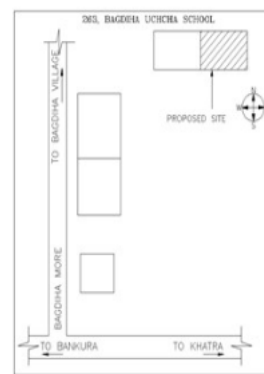

নির্বাচক নিবন্ধন আধিকারিকের স্বাক্ষর

Nazri Naksha

Google Map View

Polling Station Building Front View

Polling Station Front View

Cad View

Key MAP View

বিধানসভা নির্বাচনক্ষেত্রের নং, নাম : 248-ছাতনা
ভাগ নং, নাম : 1-ডানমারী(আংশিক) পোঃ-নিচিন্তপুর