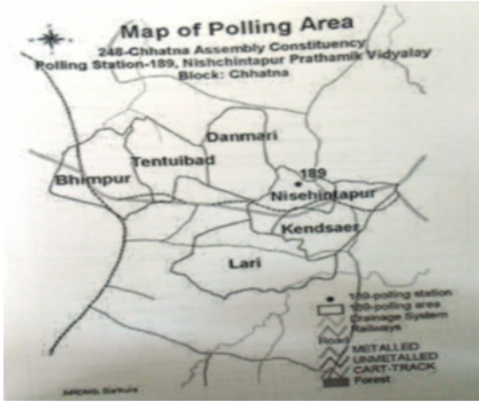

Nazri Naksha