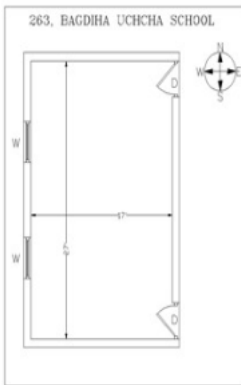

নির্বাচক নিবন্ধন আধিকারিকের স্বাক্ষর

Nazri Naksha

Google Map View

Polling Station Building Front View

Polling Station Front View

Cad View

Key MAP View

বিধানসভা নির্বাচনক্ষেত্রের নং, নাম : 248-ছাতনা
ভাগ নং, নাম : 1-ডানমারী(আংশিক) পোঃ-নিচিন্তপুর