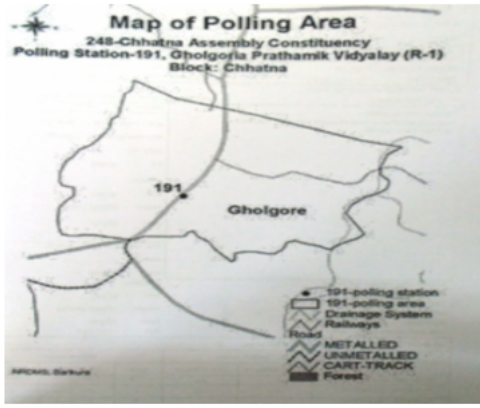

নির্বাচক নিবন্ধন আধিকারিকের স্বাক্ষর

Nazri Naksha

Google Map View

Polling Station Building Front View

Polling Station Front View

Cad View

Key MAP View

বিধানসভা নির্বাচনক্ষেত্রের নং, নাম : 248-ছাতনা  
ভাগ নং, নাম : 1-ঘোলগড়া(আংশিক) পোঃ-ঘোলগড়া