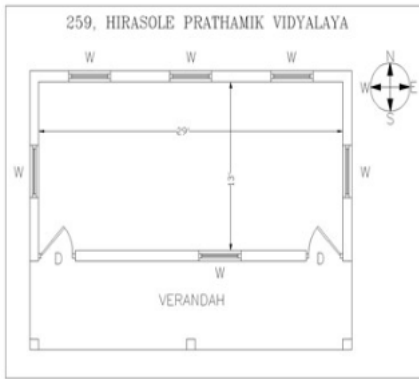

নির্বাচক নিবন্ধন আধিকারিকের স্বাক্ষর

Nazri Naksha

Google Map View

Polling Station Building Front View

Polling Station Front View

Cad View

Key MAP View

বিধানসভা নির্বাচনক্ষেত্রের নং, নাম : 248-ছাতনা  
ভাগ নং, নাম : 1-ঘোলগড়া(আংশিক) পোঃ-ঘোলগড়া