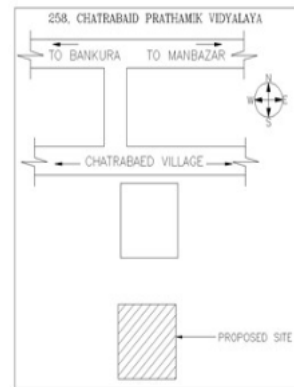

নির্বাচক নিবন্ধন আধিকারিকের স্বাক্ষর

Nazri Naksha

Google Map View

Polling Station Building Front View

Polling Station Front View

Cad View

Key MAP View

বিধানসভা নির্বাচনক্ষেত্রের নং, নাম : 248-ছাতনা  
ভাগ নং, নাম : 1-ঘোলগড়া(আংশিক) পোঃ-ঘোলগড়া