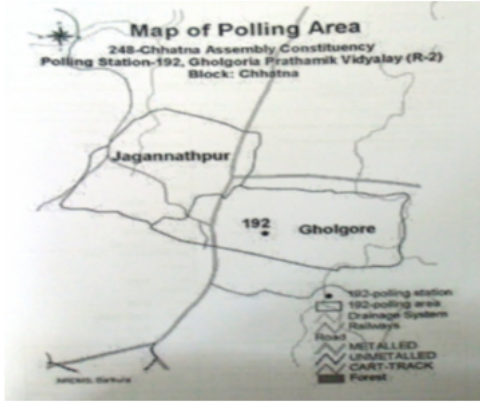

## নির্বাচক তালিকা 2026 S25 পশ্চিমবঙ্গ

বিধানসভা নির্বাচনক্ষেত্রের নং, নাম ও সংরক্ষণের স্থিতি : 248 - ছাতনা (সাধারণ)		অংশ নং : 193							
বিধানসভা নির্বাচনক্ষেত্রটি যে লোকসভা নির্বাচনক্ষেত্রের / ক্ষেত্রসমূহের অন্তর্ভুক্ত তার নং, নাম ও সংরক্ষণ স্থিতি : 36 - বাঁকুড়া (সাধারণ)									
1. সংশোধনের পূর্ণ বিবরণ									
সংশোধনের বৎসর :	2026	নির্বাচক তালিকার পরিচিতি :							
ভিত্তি তারিখ :	01-01-2026	বিশেষ নিবিড় সংশোধনী ২০২৬-এর চূড়ান্ত ভোটের তালিকা							
সংশোধনের প্রকৃতি :	বিশেষ নিবিড় সংশোধনী 2026								
প্রকাশনার তারিখ :	28-02-2026								
2. অংশ ও নির্বাচনী এলাকার পূর্ণ বিবরণ :									
অংশের ভাগ নং ও নাম :									
1-ঘোলগড়িয়া(আংশিক) পোঃ-ঘোলগড়িয়া		প্রধান শহর/গ্রাম : ঘোলগড়িয়া ওয়ার্ড : থানা : ছাতনা গ্রাম পঞ্চায়েত : তেঘরি ব্লক : ছাতনা মহকুমা : বাঁকুড়া (সদর) জেলা : বাঁকুড়া পিন : 722136							
2-জগন্নাথপুর, পোঃ-ঘোলগড়িয়া									
3. ভোট গ্রহন কেন্দ্রের পূর্ণ বিবরণ :									
ভোট গ্রহন কেন্দ্রের নং, নাম :						ভোট গ্রহন কেন্দ্রের শ্রেণী :		গ্রামীণ	
193 - ঘোলগড়িয়া প্রাথমিক বিদ্যালয়						এই অংশে সহায়ক ভোটগ্রহন কেন্দ্রের সংখ্যা		0	
ভোট গ্রহন কেন্দ্রের ঠিকানা :						:			
ঘোলগড়িয়া প্রাথমিক বিদ্যালয়, রুম-২, ঘোলগড়িয়া									
4. নির্বাচকের সংখ্যা :									
প্রথম ক্রমিক নং	শেষ ক্রমিক নং	মোট সংখ্যা							
		পুরুষ	মহিলা	তৃতীয় লিঙ্গ	মোট				
1	758	392	366	0	758				

নির্বাচক নিবন্ধন আধিকারিকের স্বাক্ষর

Nazri Naksha

Google Map View

Polling Station Building Front View

Polling Station Front View

Cad View

Key MAP View

বিধানসভা নির্বাচনক্ষেত্রের নং, নাম : 248-ছাতনা  
ভাগ নং, নাম : 1-ঘোলগড়া(আংশিক) পোঃ-ঘোলগড়া