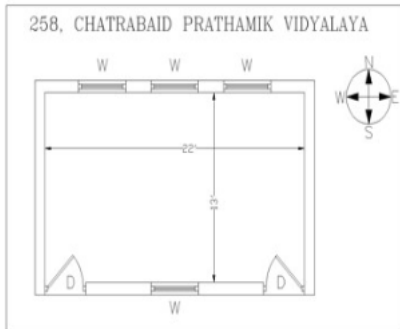

নির্বাচক নিবন্ধন আধিকারিকের স্বাক্ষর

Nazri Naksha

Google Map View

Polling Station Building Front View

Polling Station Front View

Cad View

Key MAP View

বিধানসভা নির্বাচনক্ষেত্রের নং, নাম : 248-ছাতনা  
ভাগ নং, নাম : 1-ঘোলগড়া(আংশিক) পোঃ-ঘোলগড়া