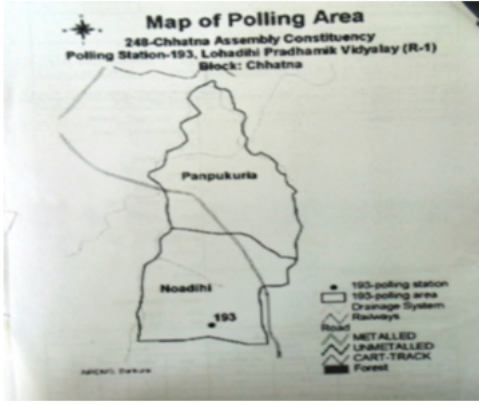

নির্বাচক নিবন্ধন আধিকারিকের স্বাক্ষর

Nazri Naksha

Google Map View

Polling Station Building Front View

Polling Station Front View

Cad View

Key MAP View

বিধানসভা নির্বাচনক্ষেত্রের নং, নাম : 248-ছাতনা  
ভাগ নং, নাম : 1-লোহাডিহি(আংশিক) পোঃ-কেশবাঙ্গি