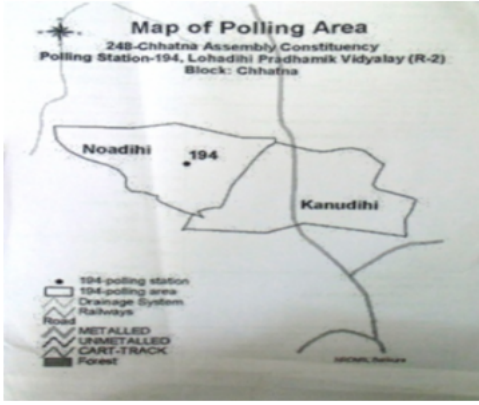

Nazri Naksha