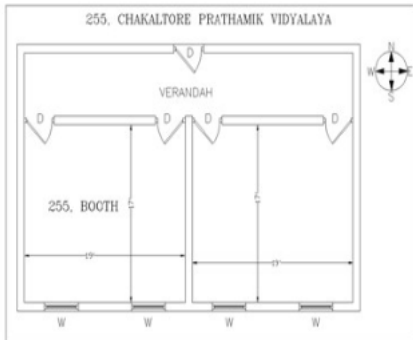

নির্বাচক নিবন্ধন আধিকারিকের স্বাক্ষর

Nazri Naksha

Google Map View

Polling Station Building Front View

Polling Station Front View

Cad View

Key MAP View

বিধানসভা নির্বাচনক্ষেত্রের নং, নাম : 248-ছাতনা
ভাগ নং, নাম : 1-লোহাডিহি(আংশিক) পোঃ-কেশবাঙ্গি