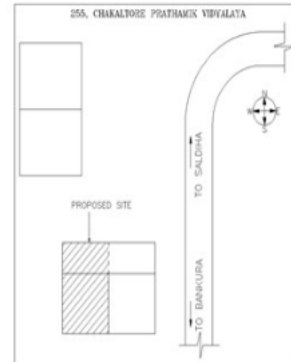

নির্বাচক নিবন্ধন আধিকারিকের স্বাক্ষর

Nazri Naksha

Google Map View

Polling Station Building Front View

Polling Station Front View

Cad View

Key MAP View

বিধানসভা নির্বাচনক্ষেত্রের নং, নাম : 248-ছাতনা
ভাগ নং, নাম : 1-লোহাডিহি(আংশিক) পোঃ-কেশবাঙ্গি